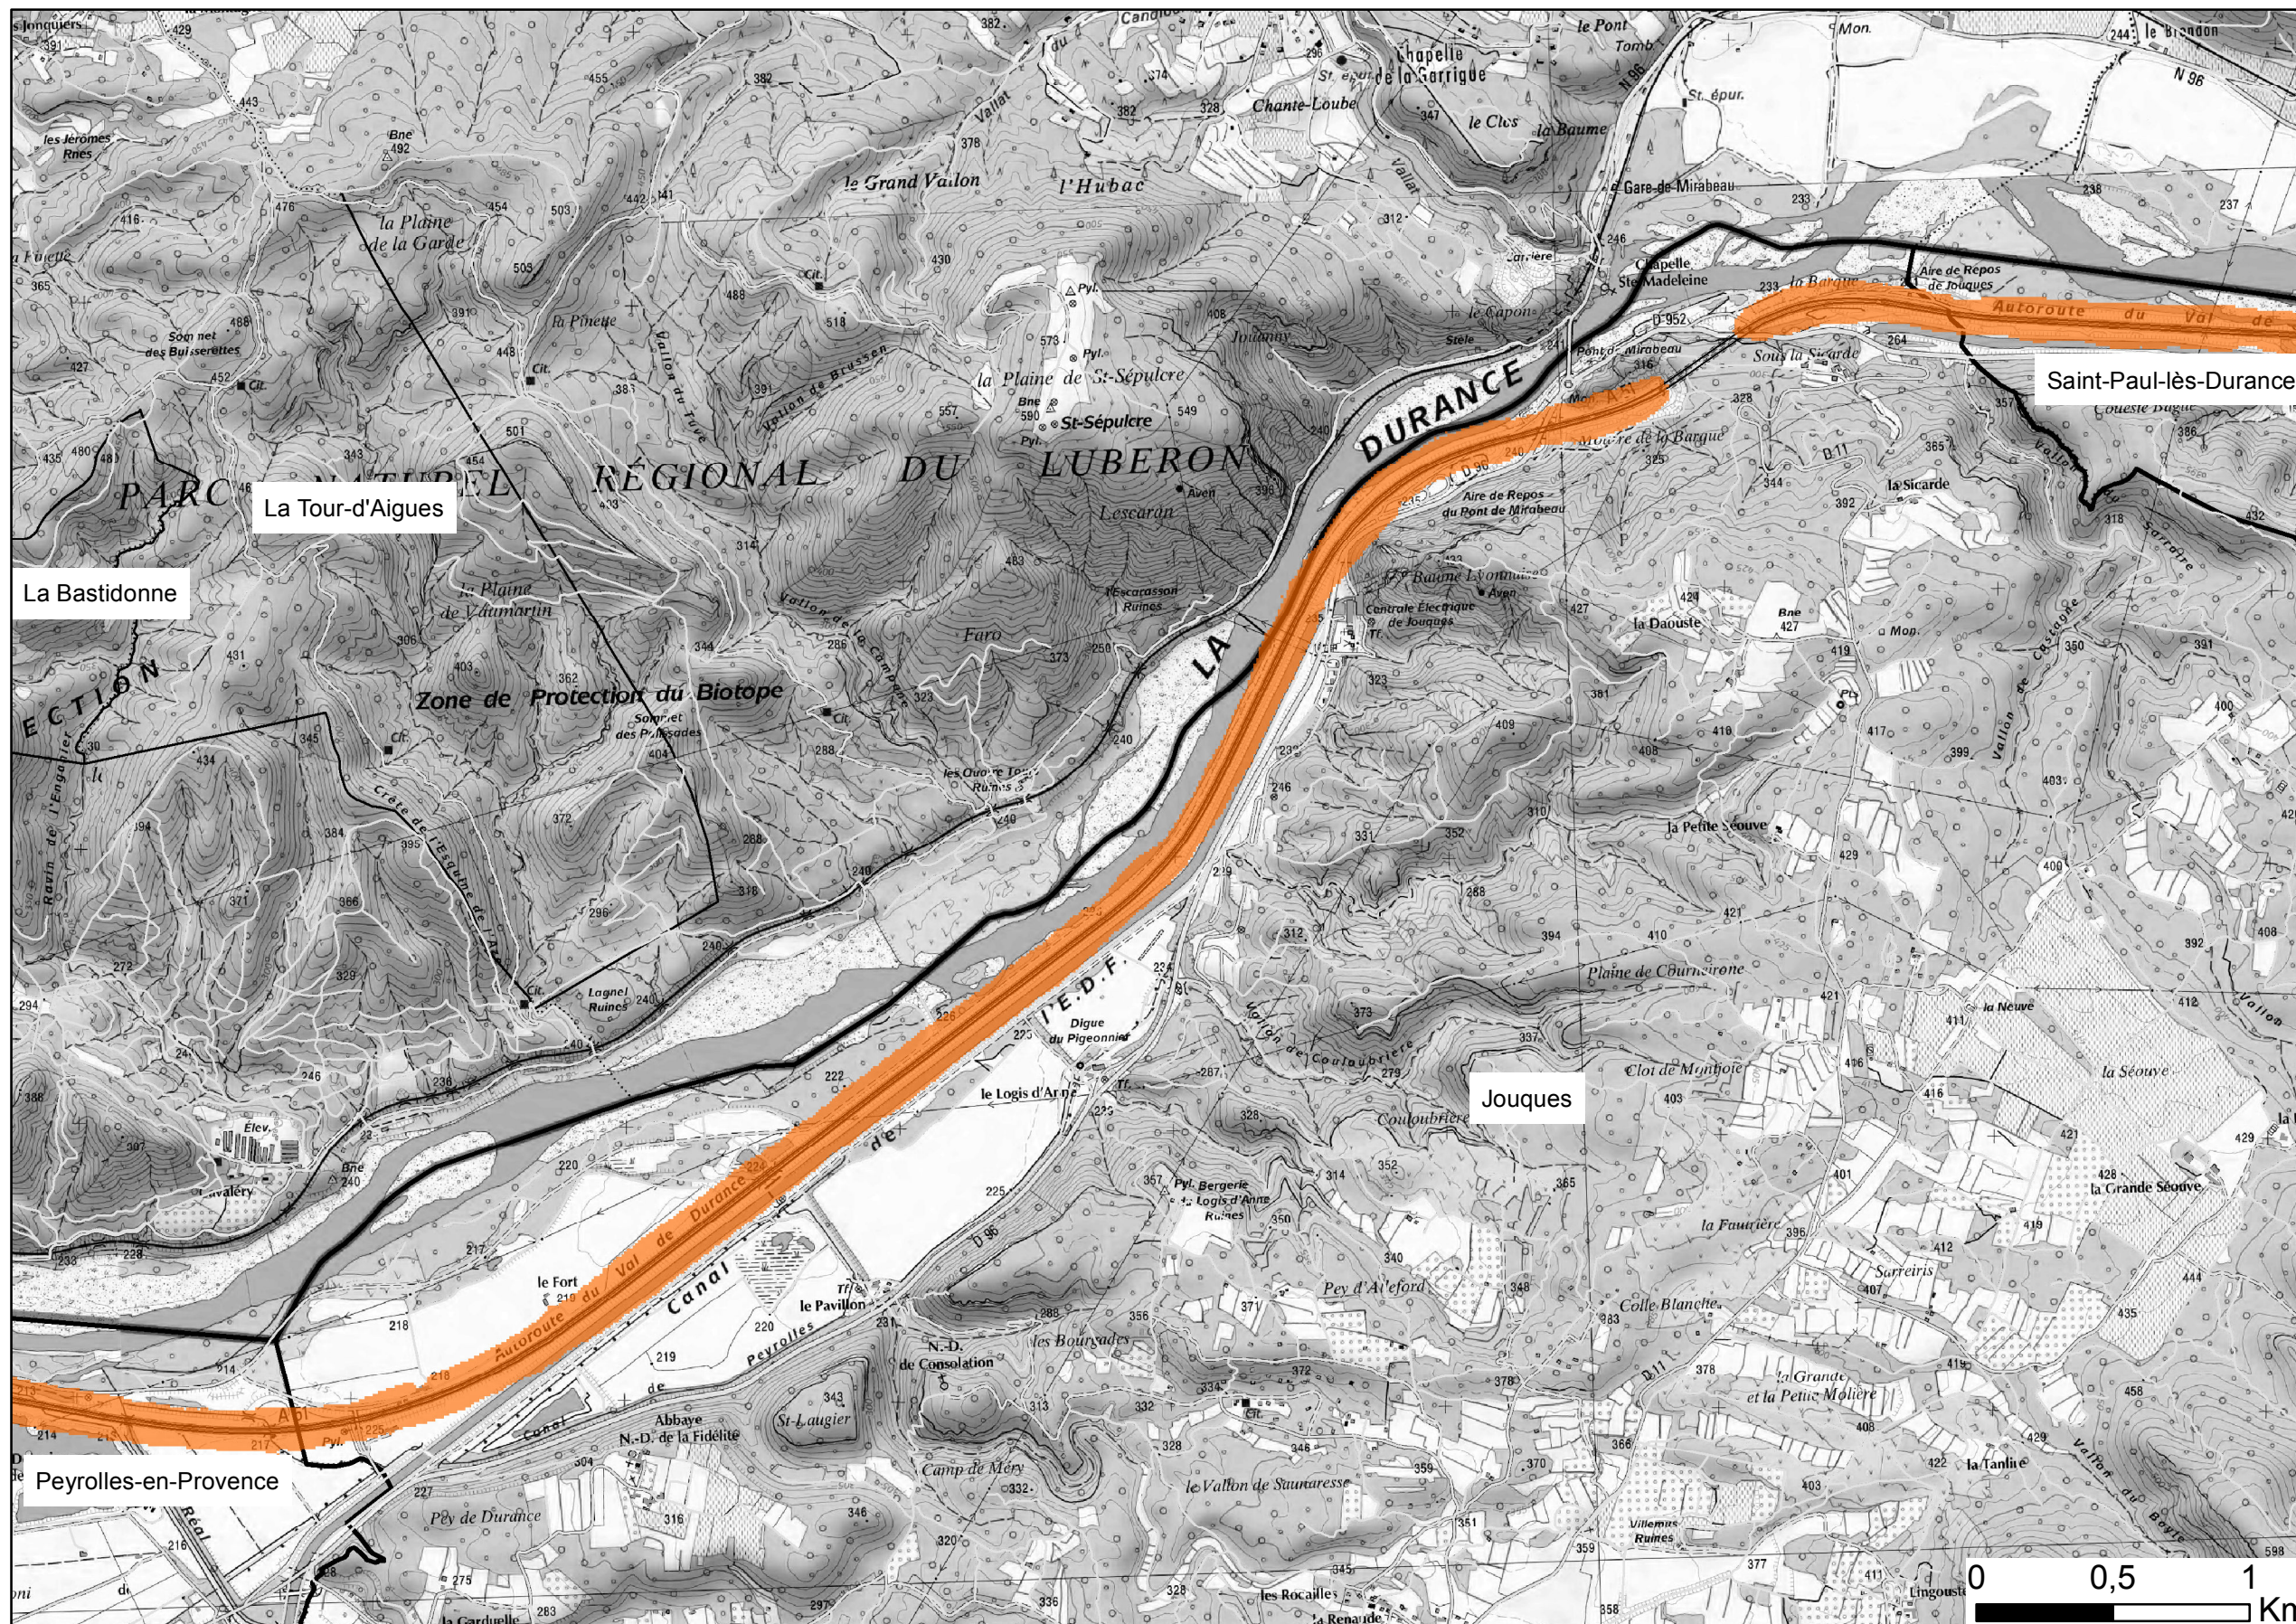

Zones exposées au bruit - carte de "type c" - LDEN

Département des BOUCHES-DU-RHÔNE (13)
FRANCE

Zones susceptibles de contenir des bâtiments dont le Lden (Level day evening night) dépasse 68 dB(A)
pour le réseau ESCOTA du Département des BOUCHES-DU-RHÔNE dont le trafic est supérieur à 3M véh/an.

A0514
DALLE n°2

Niveaux sonores

LDEN > 68 dB(A)

Format d'impression A3