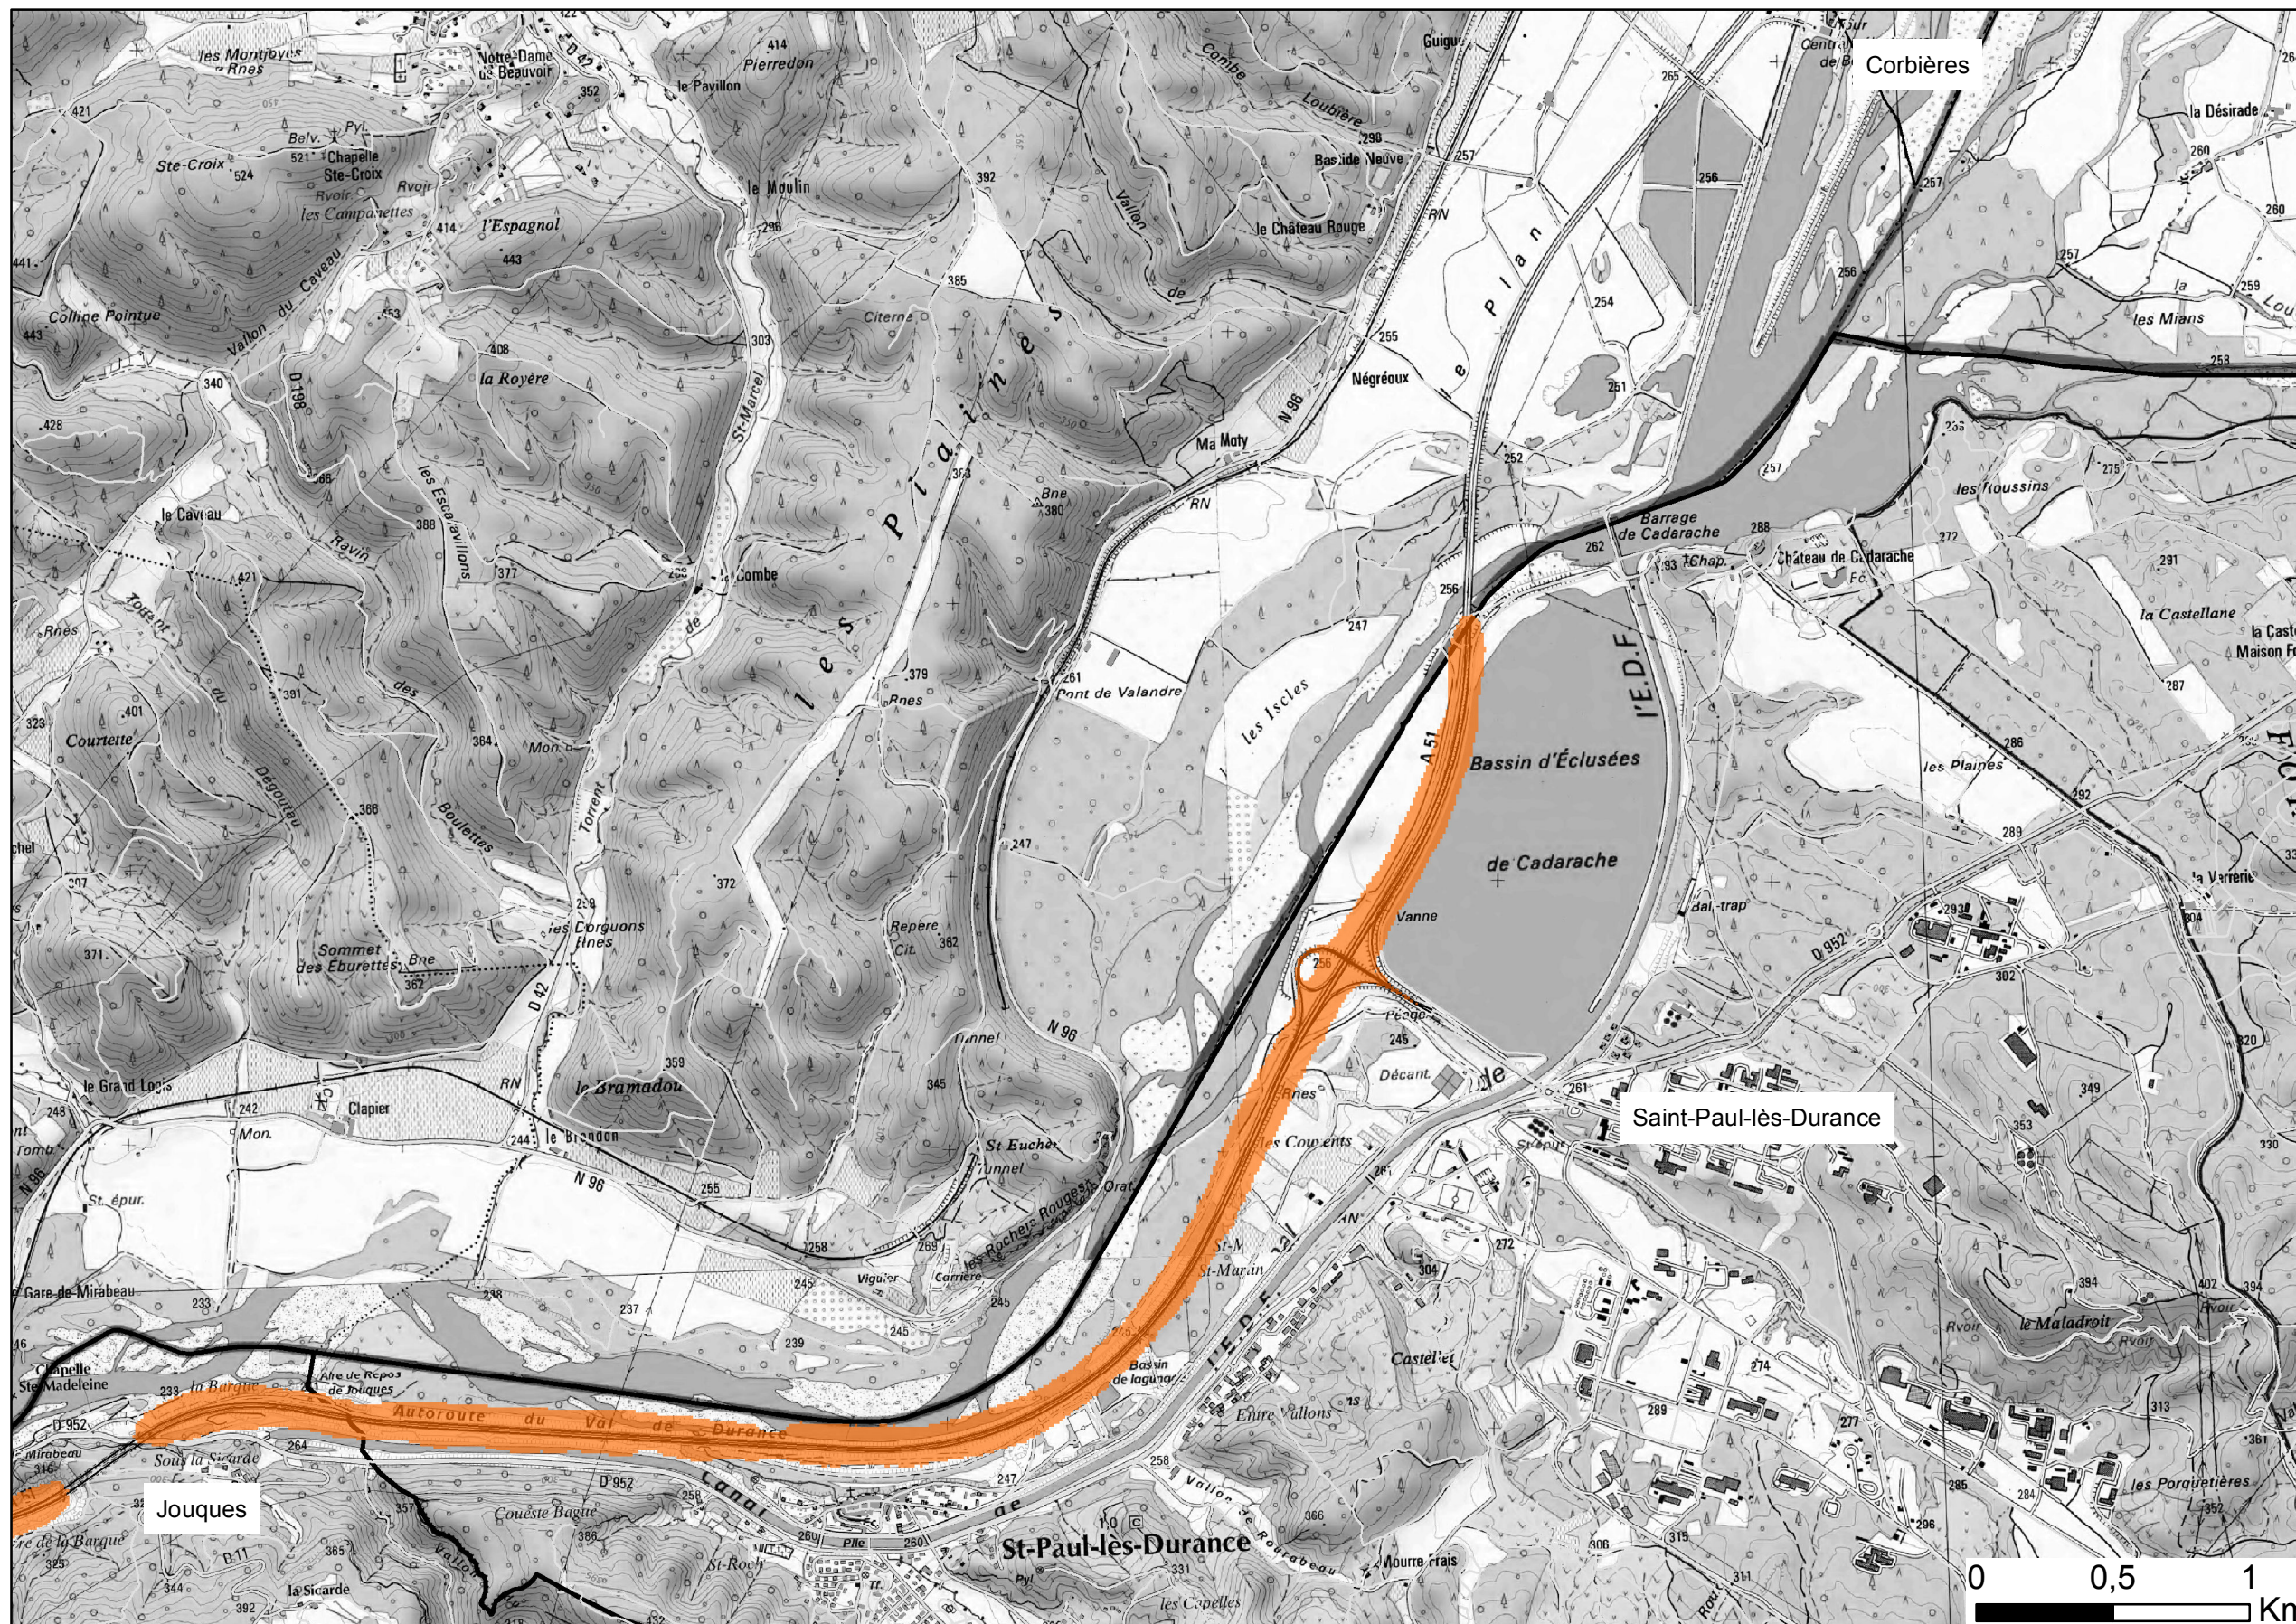

Zones exposées au bruit - carte de "type c" - LDEN

Département des BOUCHES-DU-RHÔNE (13)
FRANCE

Zones susceptibles de contenir des bâtiments dont le Lden (Level day evening night) dépasse 68 dB(A)
pour le réseau ESCOTA du Département des BOUCHES-DU-RHÔNE dont le trafic est supérieur à 3M véh/an.