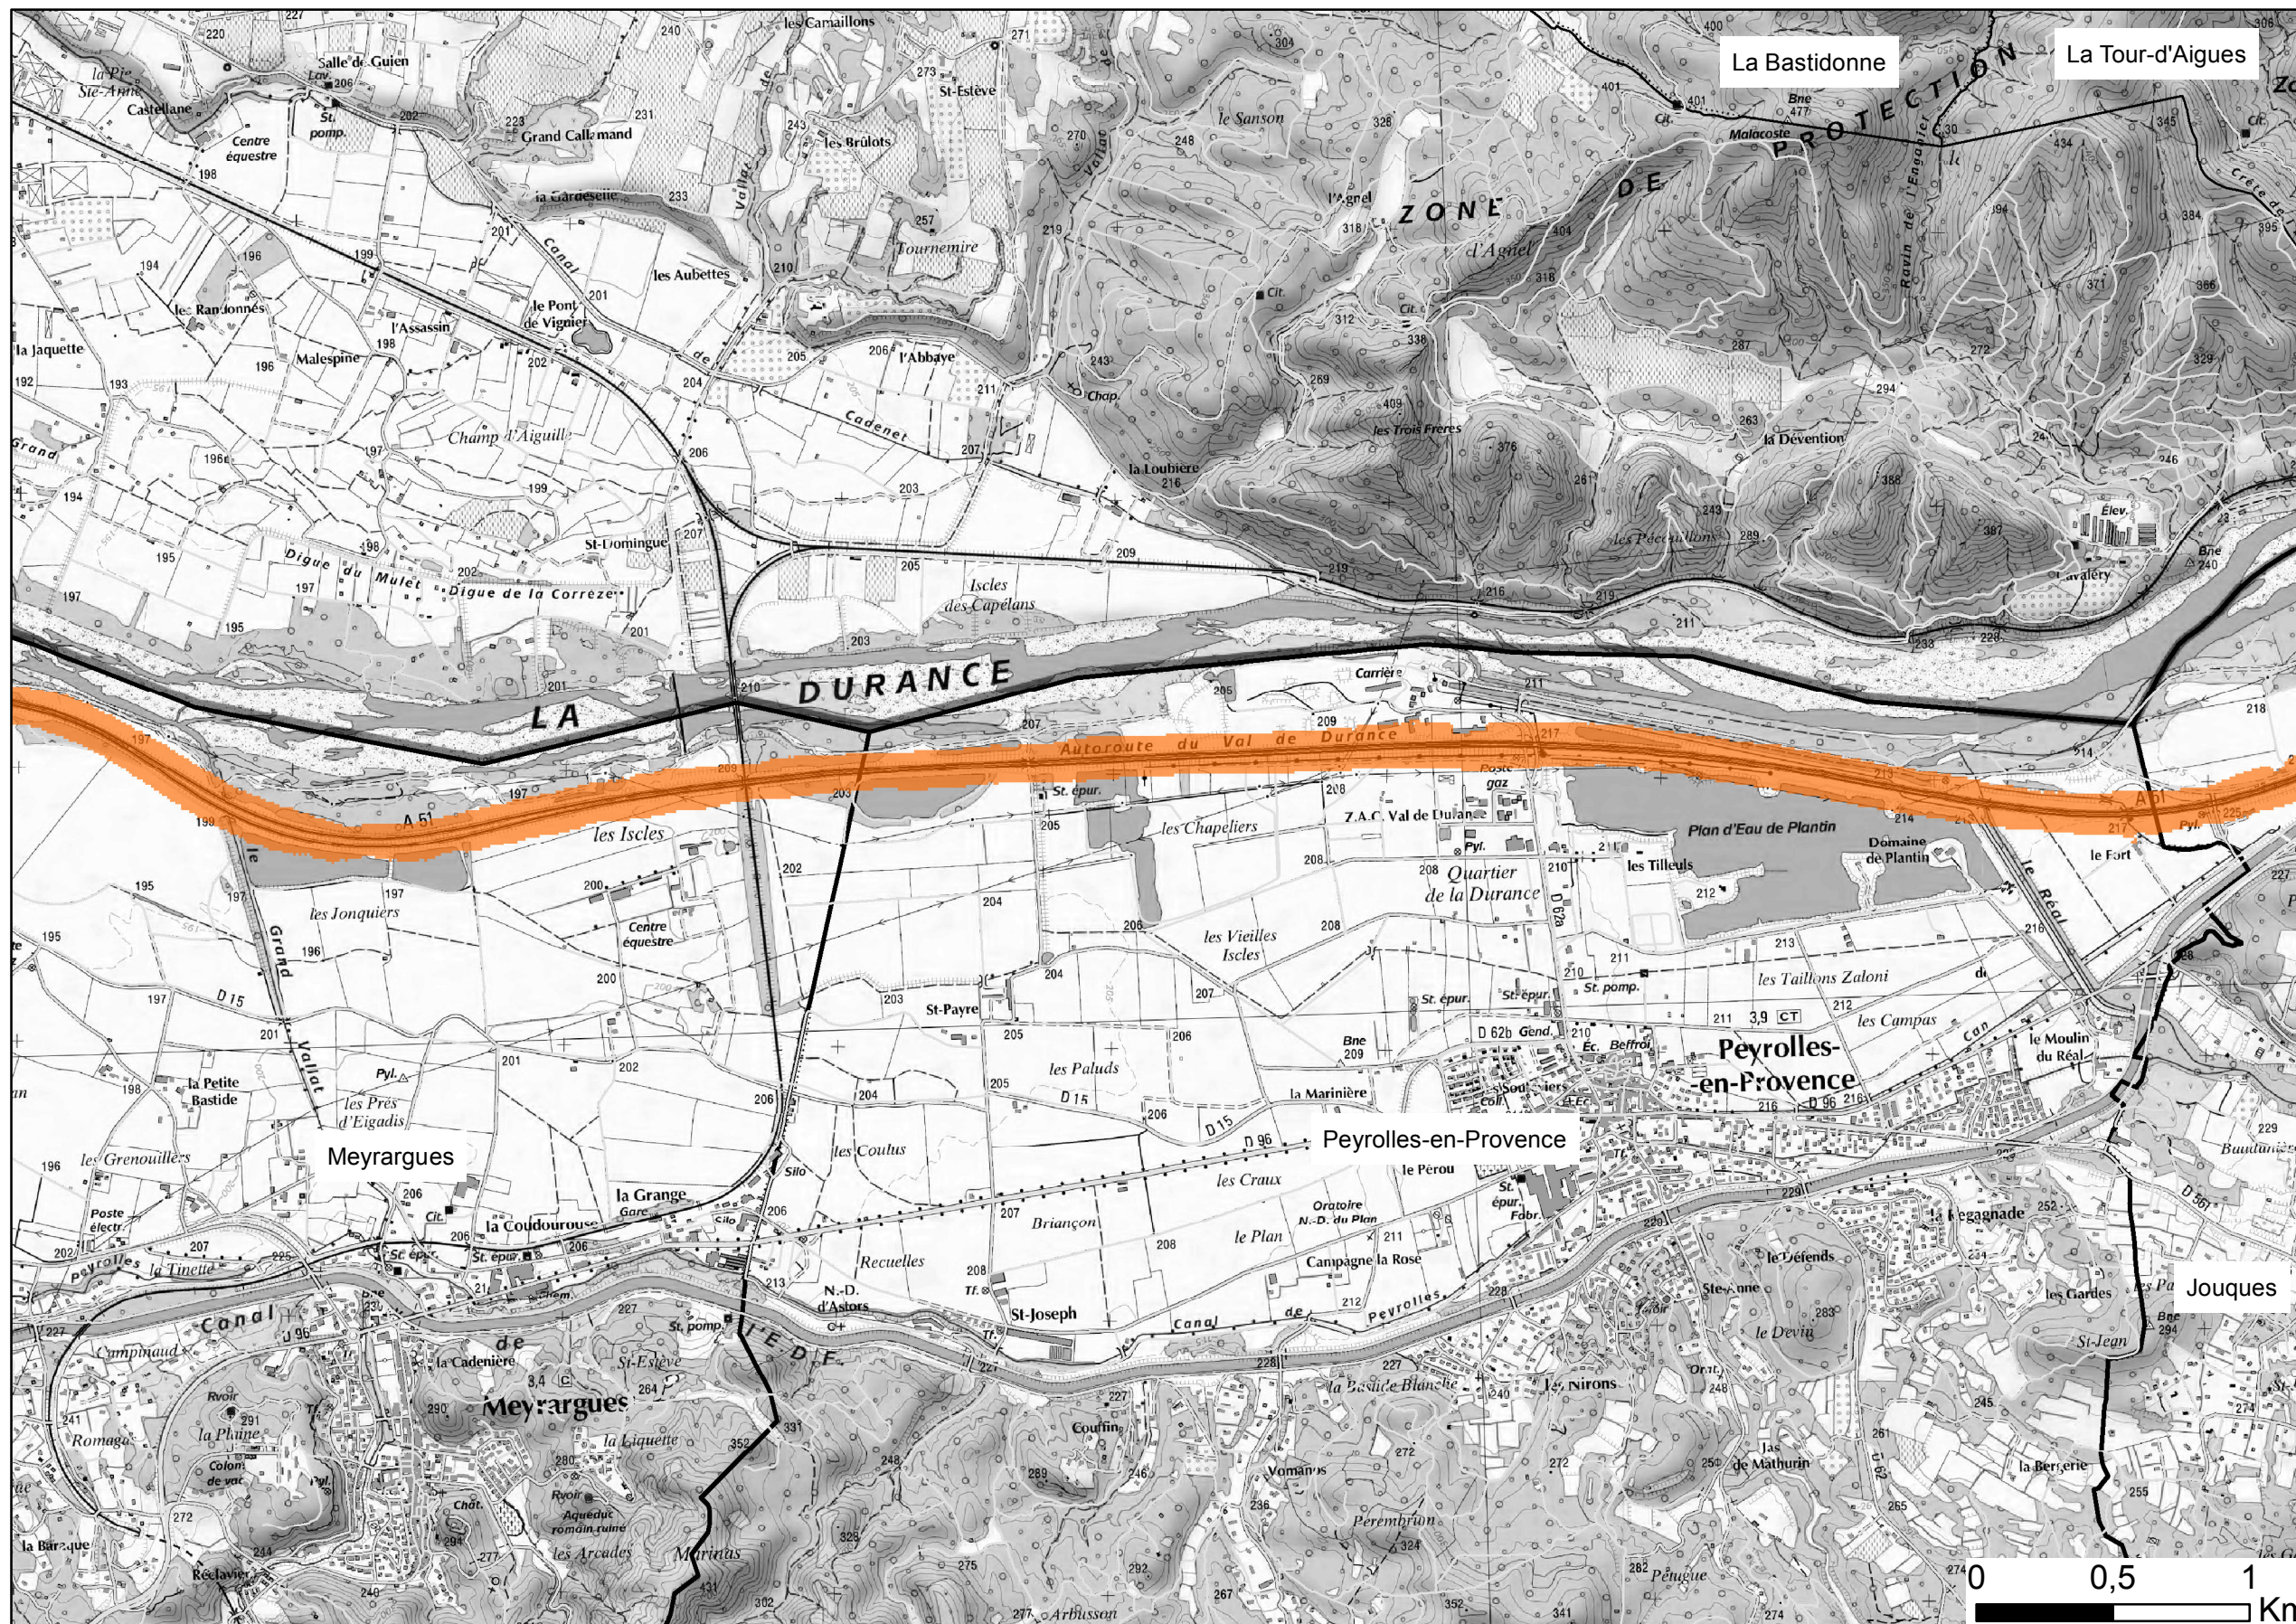

A0514
DALLE n°2

Niveaux sonores

 LDEN > 68 dB(A)

Format d'impression A3

Zones exposées au bruit - carte de "type c" - LDEN

Département des BOUCHES-DU-RHÔNE (13)
FRANCE

Zones susceptibles de contenir des bâtiments dont le Lden (Level day evening night) dépasse 68 dB(A)
pour le réseau ESCOTA du Département des BOUCHES-DU-RHÔNE dont le trafic est supérieur à 3M véh/an.