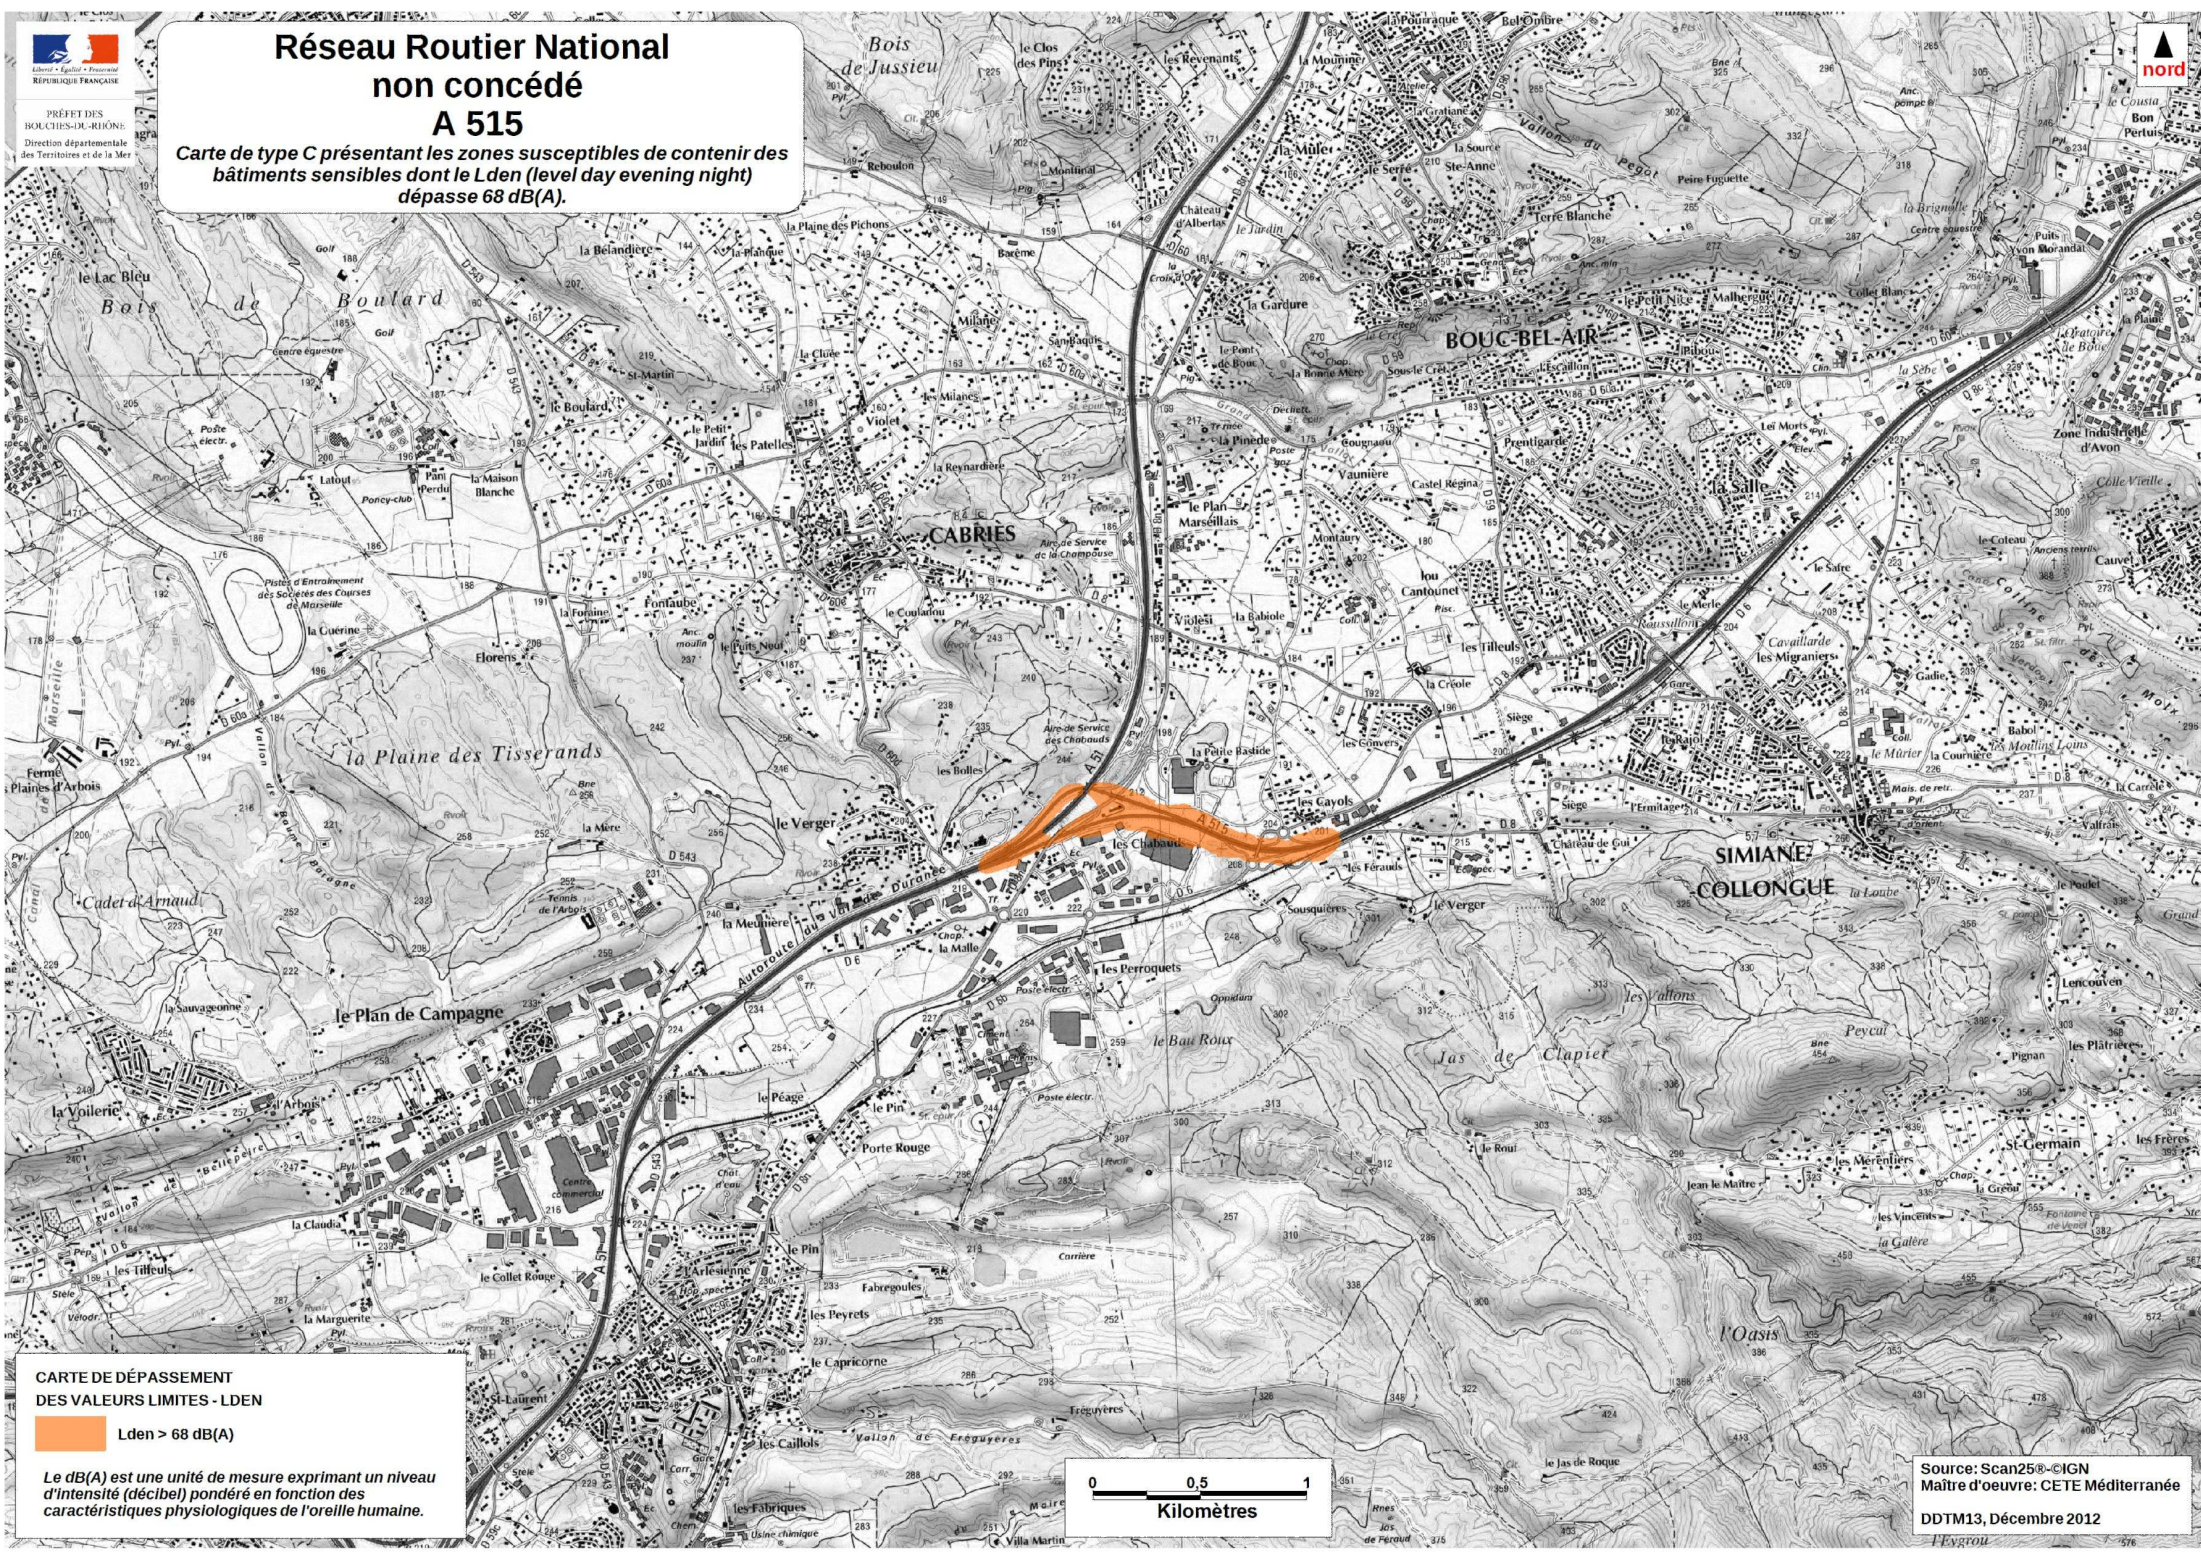

Réseau Routier National non concédé

A 515

Carte de type C présentant les zones susceptibles de contenir des bâtiments sensibles dont le Lden (level day evening night) dépasse 68 dB(A).

CARTE DE DÉPASSEMENT
DES VALEURS LIMITES - LDEN

Lden > 68 dB(A)

Le dB(A) est une unité de mesure exprimant un niveau d'intensité (décibel) pondéré en fonction des caractéristiques physiologiques de l'oreille humaine.

Source: Scan25®-IGN
Maître d'oeuvre: CETE Méditerranée
DDTM13, Décembre 2012