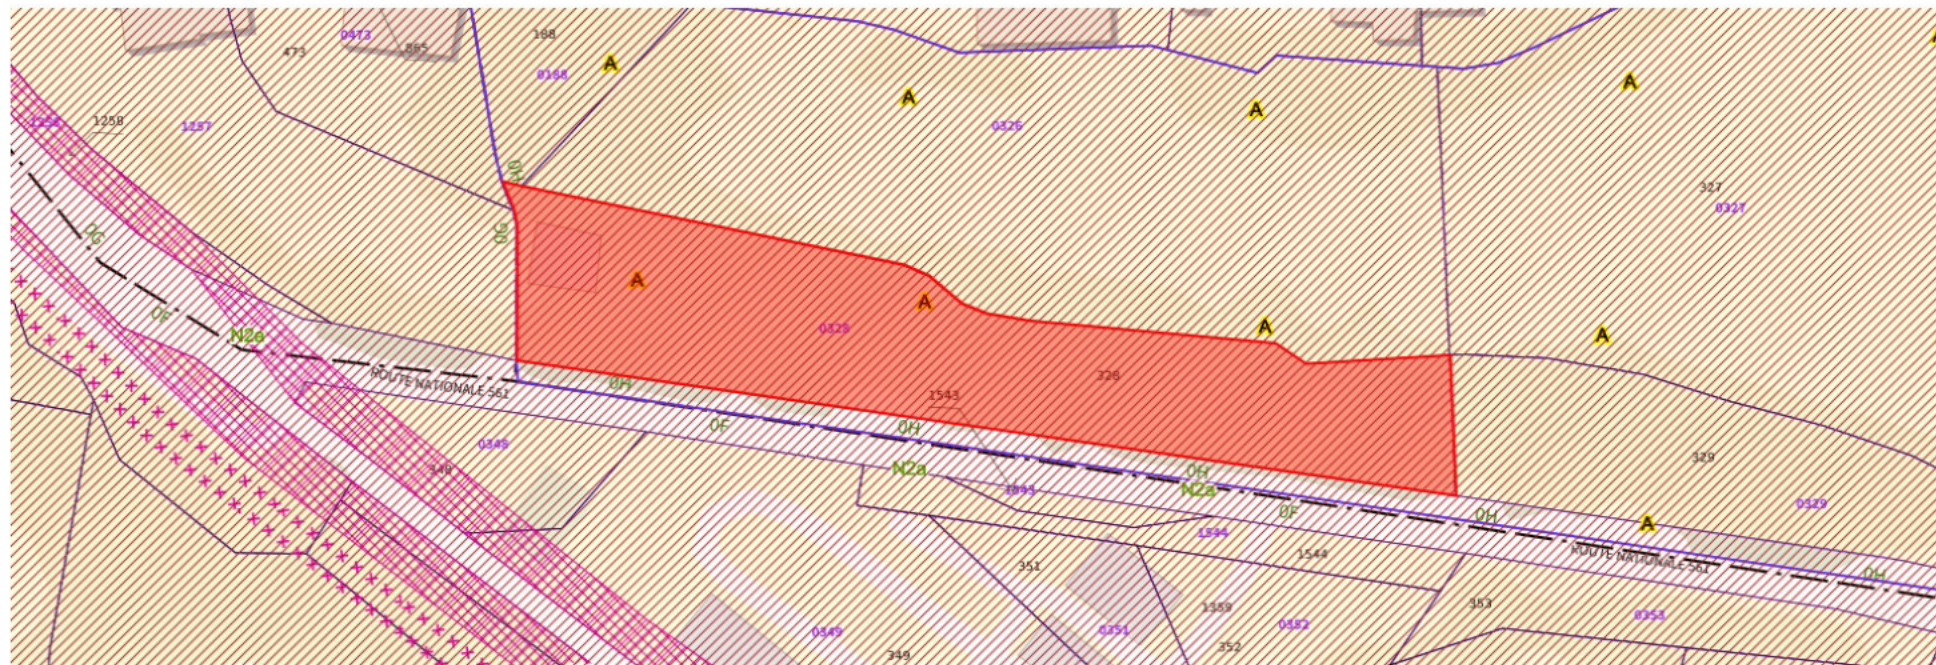

FICHE DÉTAILLÉE DE LA PARCELLE

Commune de Jouques - Section 0H - Parcelle 0328

VUE DÉTAILLÉE DES DOCUMENTS D'URBANISME

Zonage(s)

Parcelle classée A, A : Zone agricole

SERVITUDE D'UTILITÉ PUBLIQUE

Plan de prévention des risques naturels prévisibles (PPRNP) et plans de prévention des risques miniers (PPRM) (PM1)