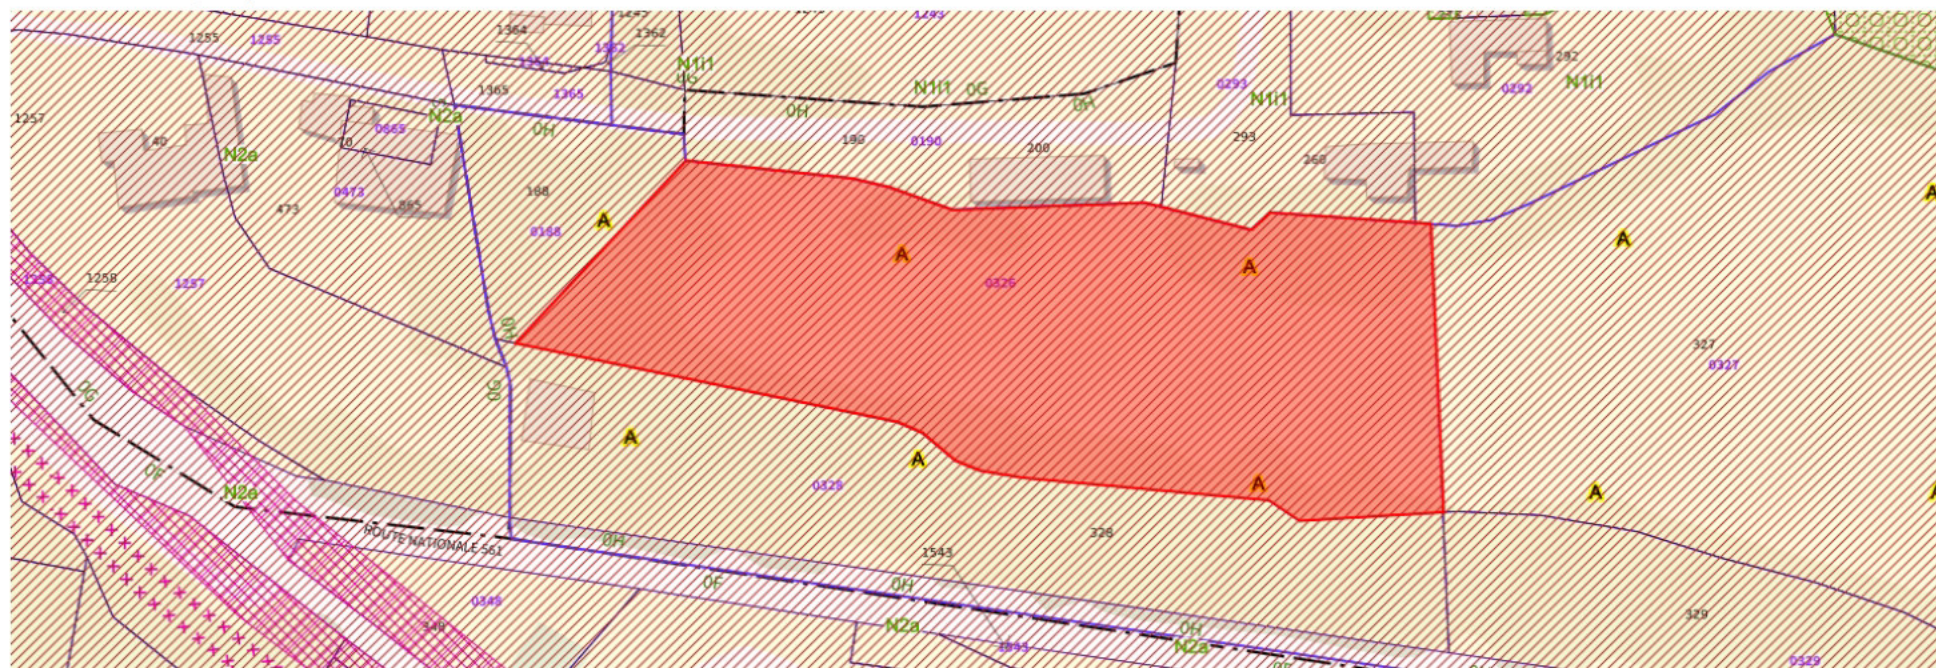

Commune de Jouques - Section 0H - Parcelle 0326

VUE DETAILLEE DES DOCUMENTS D'URBANISME

Zonage(s)

- Parcelle classée N1i1, N1i1 : zone naturelle protégée soumise au risque inondation fort
- Parcelle classée A, A : Zone agricole

SERVITUDE D'UTILITE PUBLIQUE

Plan de prévention des risques naturels prévisibles (PPRNP) et plans de prévention des risques miniers (PPRM) (PM1)