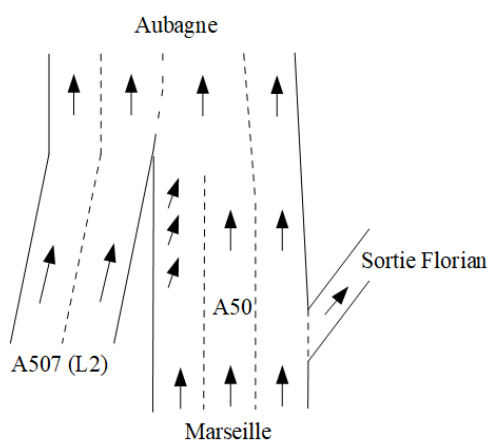

Mardi 5 mars 2019

Travaux sur la L2 dans la nuit du jeudi 7 mars au vendredi 8 mars 2019

La DIR Méditerranée vous informe que durant la nuit du jeudi 7 mars au vendredi 8 mars 2019, le tracé de l'autoroute A50 en direction d'Aubagne passera de trois voies à deux voies entre la sortie Florian et l'arrivée de l'autoroute A507.

La DIR Méditerranée recommande la plus grande prudence sur l'autoroute A50 en direction d'Aubagne dans ce secteur.

Situation Actuelle

Situation à partir du 08 mars 2019 à 06h00

CONTACT PRESSE

Bureau de la communication interministérielle – 04 84 35 40 00