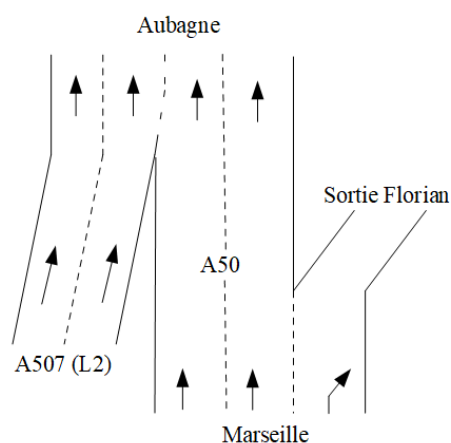

Mardi 5 mars 2019

Travaux sur la L2 dans la nuit du jeudi 7 mars au vendredi 8 mars 2019

La DIR Méditerranée vous informe que durant la nuit du jeudi 7 mars au vendredi 8 mars 2019, le tracé de l'autoroute A50 en direction d'Aubagne passera de trois voies à deux voies entre la sortie Florian et l'arrivée de l'autoroute A507.

La DIR Méditerranée recommande la plus grande prudence sur l'autoroute A50 en direction d'Aubagne dans ce secteur.

Situation Actuelle

Situation à partir du 08 mars 2019 à 06h00

CONTACT PRESSE

Bureau de la communication interministérielle – 04 84 35 40 00