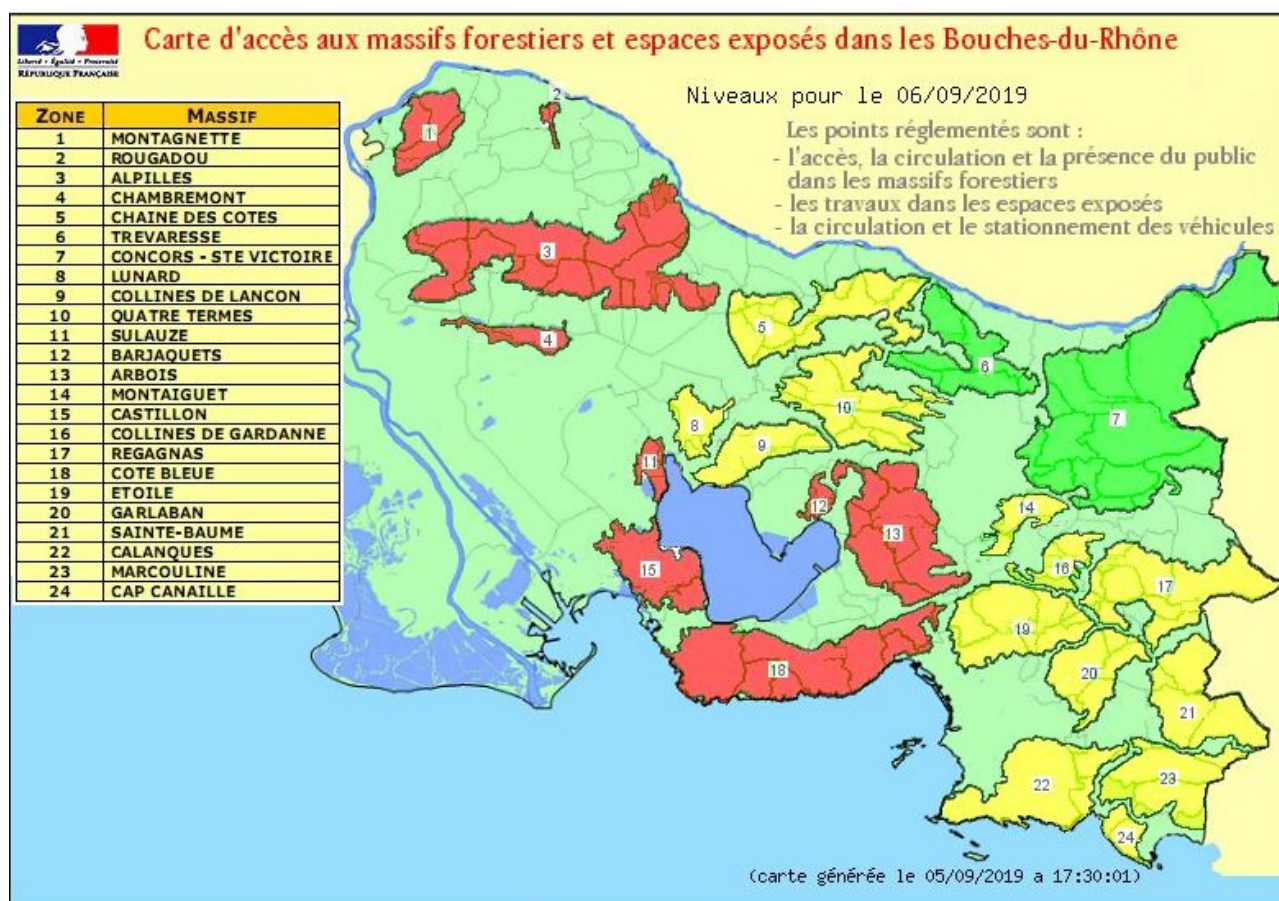

Jeudi 6 septembre 2019

9 des 24 massifs forestiers interdits d'accès ce vendredi 6 septembre 2019 dans les Bouches-du-Rhône

Ce vendredi, la présence du public et les travaux, quels qu'ils soient, sont interdits dans 9 des 24 massifs des Bouches-du-Rhône et à proximité (en rouge sur la carte ci-dessous). Les travaux sont également interdits après 13 heures dans 13 autres massifs du département (en jaune sur la carte), les massifs Trevaresse et Concors - Sainte-Victoire sont, quant à eux, ouverts au public (en vert sur la carte).

COMMUNIQUÉ DE PRESSE

En été, les espaces forestiers sont plus exposés aux risques d'incendie. Aussi, pour protéger les promeneurs et les sites, l'accès y compris par la mer, la circulation, la présence de personnes et les travaux dans les massifs forestiers sont réglementés par arrêté préfectoral du 28 mai 2018 **pour la période du 1^{er} juin au 30 septembre 2019.**

L'accessibilité aux massifs est déterminée quotidiennement en fonction de la météorologie et de la sécheresse. Elle est cartographiée et rendue publique pour chaque massif et pour les 90 communes concernées, à 18 heures pour le lendemain, sur le site Internet de la préfecture (www.bouches-du-rhone.gouv.fr > page d'accueil). Cette carte indique le niveau de danger feux de forêts du massif et, par conséquent, le niveau de limitation qui s'y applique :