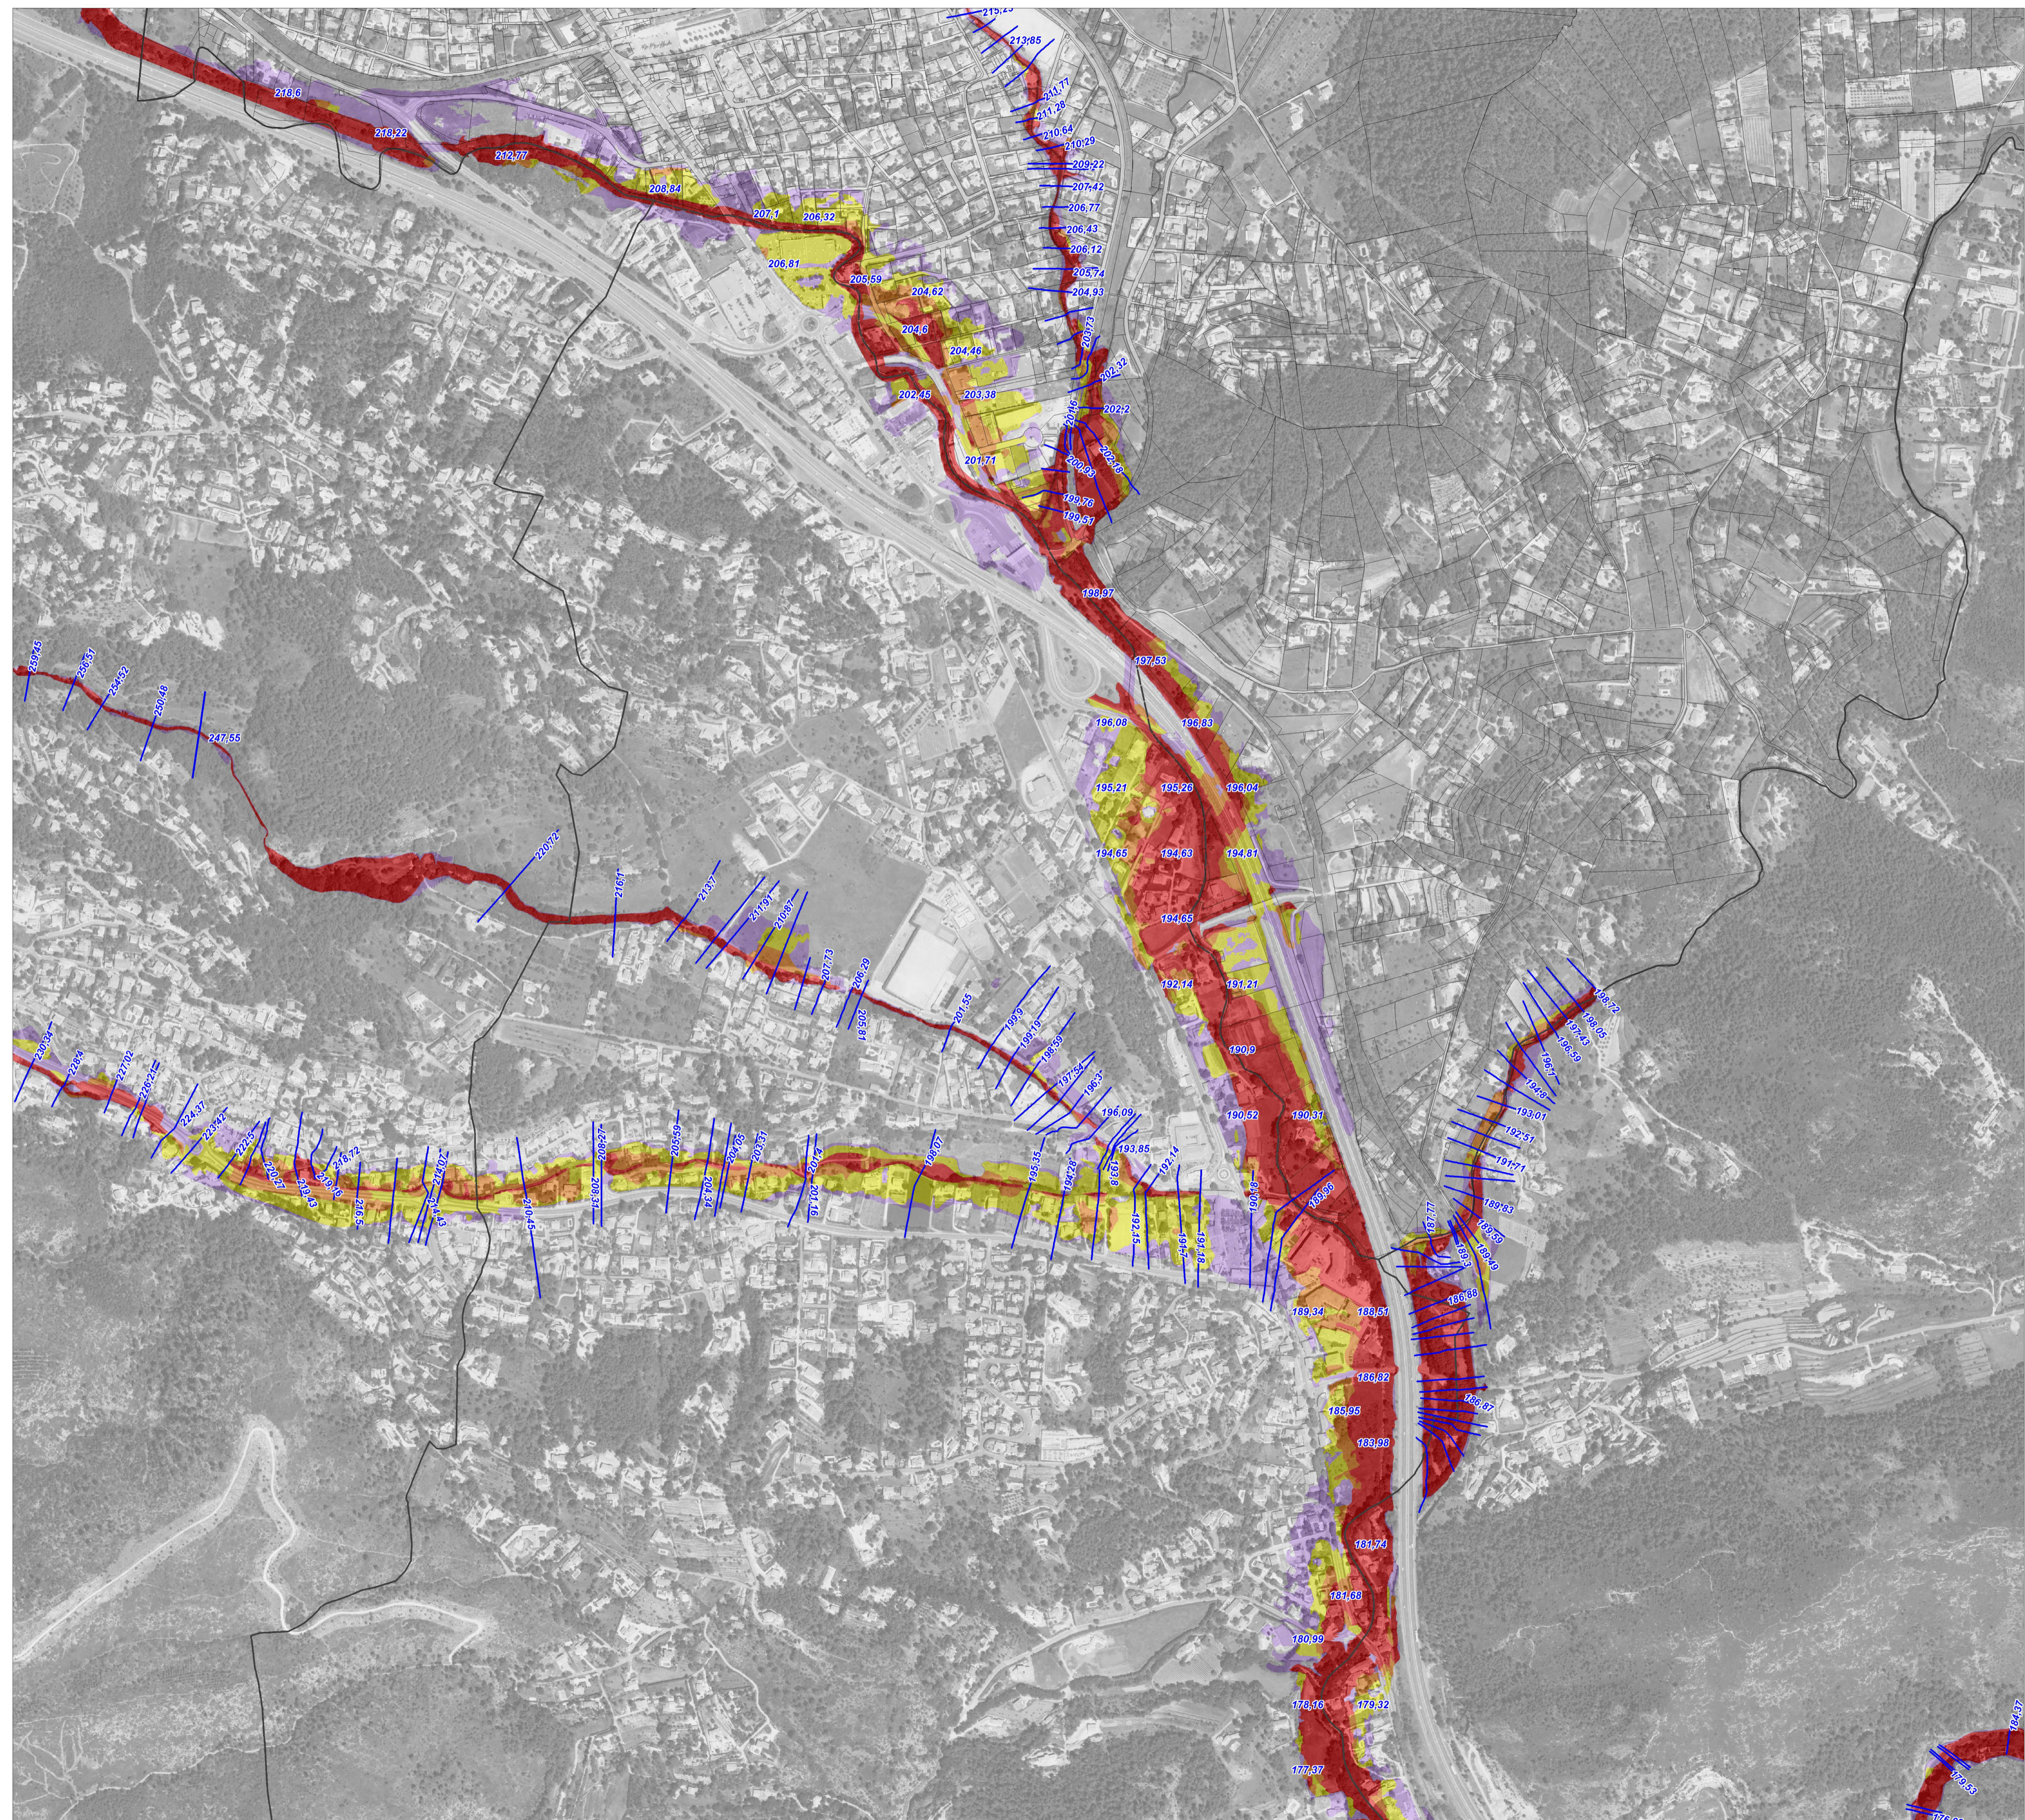

Liberté • Égalité • Fraternité

RÉPUBLIQUE FRANÇAISE

Service Urbanisme

Pôle Risques naturels

PRÉFET DES
BOUCHES-DU-RHÔNE
Direction départementale
des Territoires et de la Mer

Edition : novembre 2014

Sources :
BdOrtho©IGN
BdTopo©IGN
Scan250©IGN
EGIS EAU avril 2014

PORTER A CONNAISSANCE

ALEA INONDATION BASSIN VERSANT DE L'HUVEAUNE

Cartographie de l'aléa de référence
et de l'enveloppe
de la crue exceptionnelle

Commune de La Bouilladisse

Planche 2

Légende :