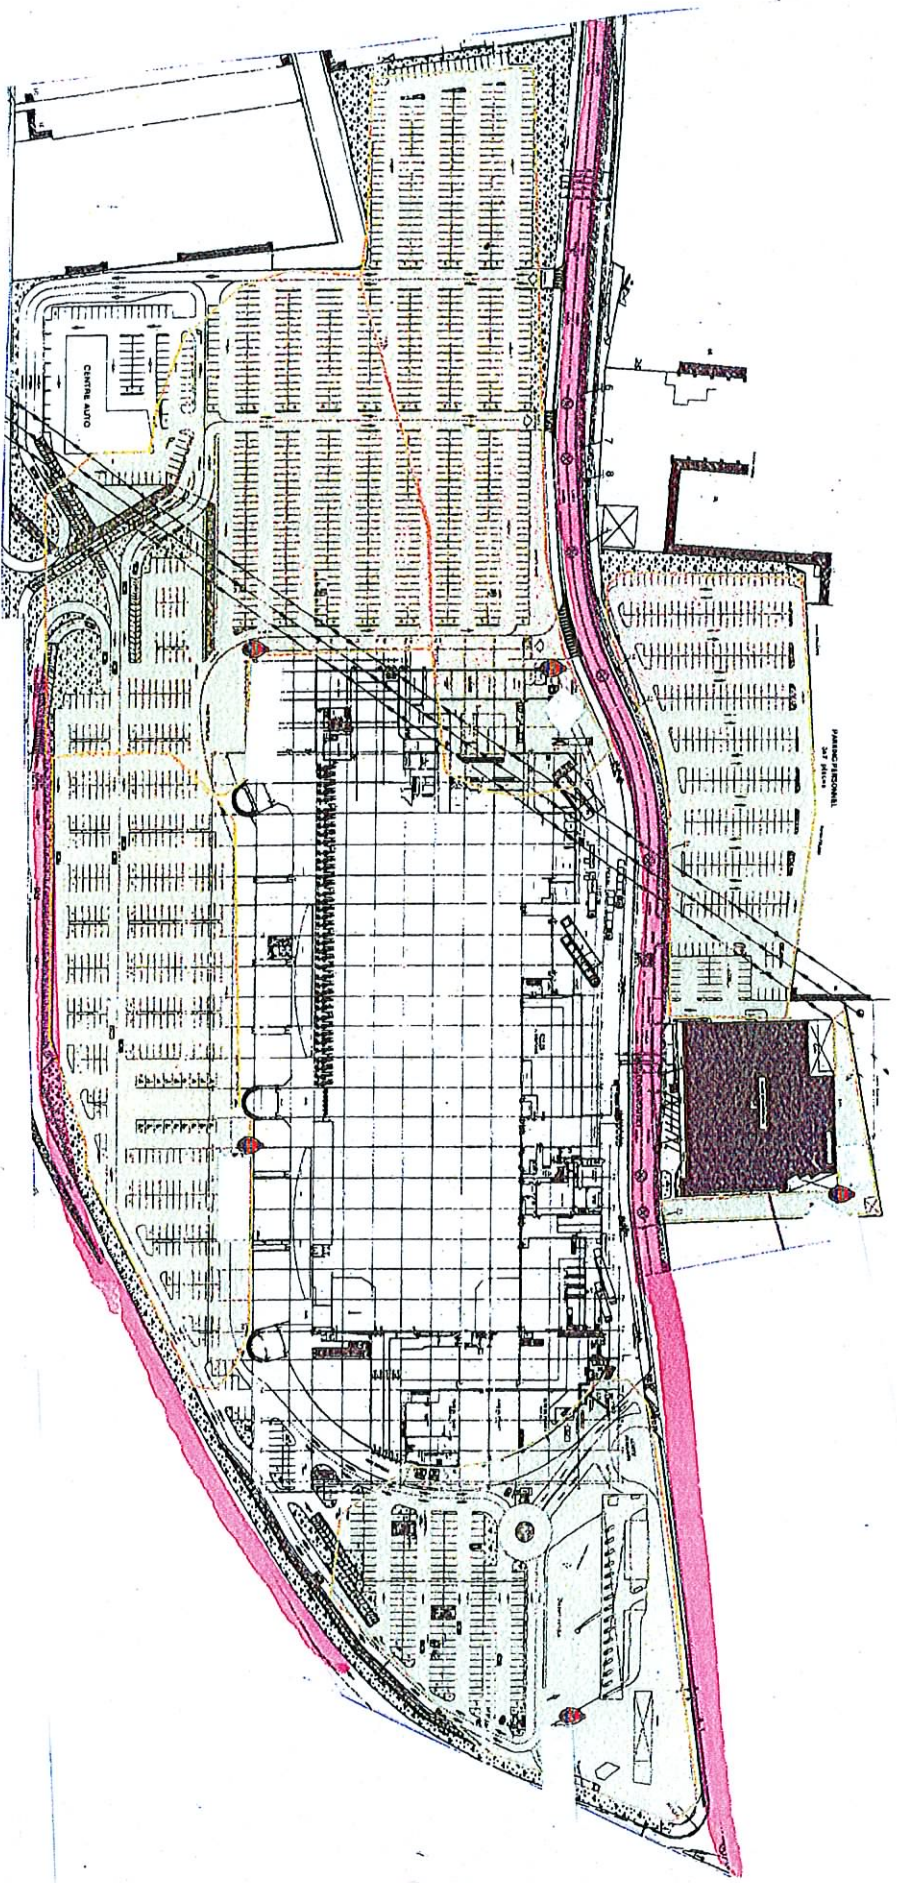

# EXEMPLE DE PLAN DE MASSE

Le plan de masse doit permettre de vérifier le champ de vision des caméras extérieures (zones en vert pâle sur le plan) et le positionnement des caméras extérieures. Il permet également de vérifier que le champ de vision n'empiète pas sur le domaine public (zone en rouge sur le plan).

—Légende—

-  Bulle caméra ext.
-  Zone de recouvrement