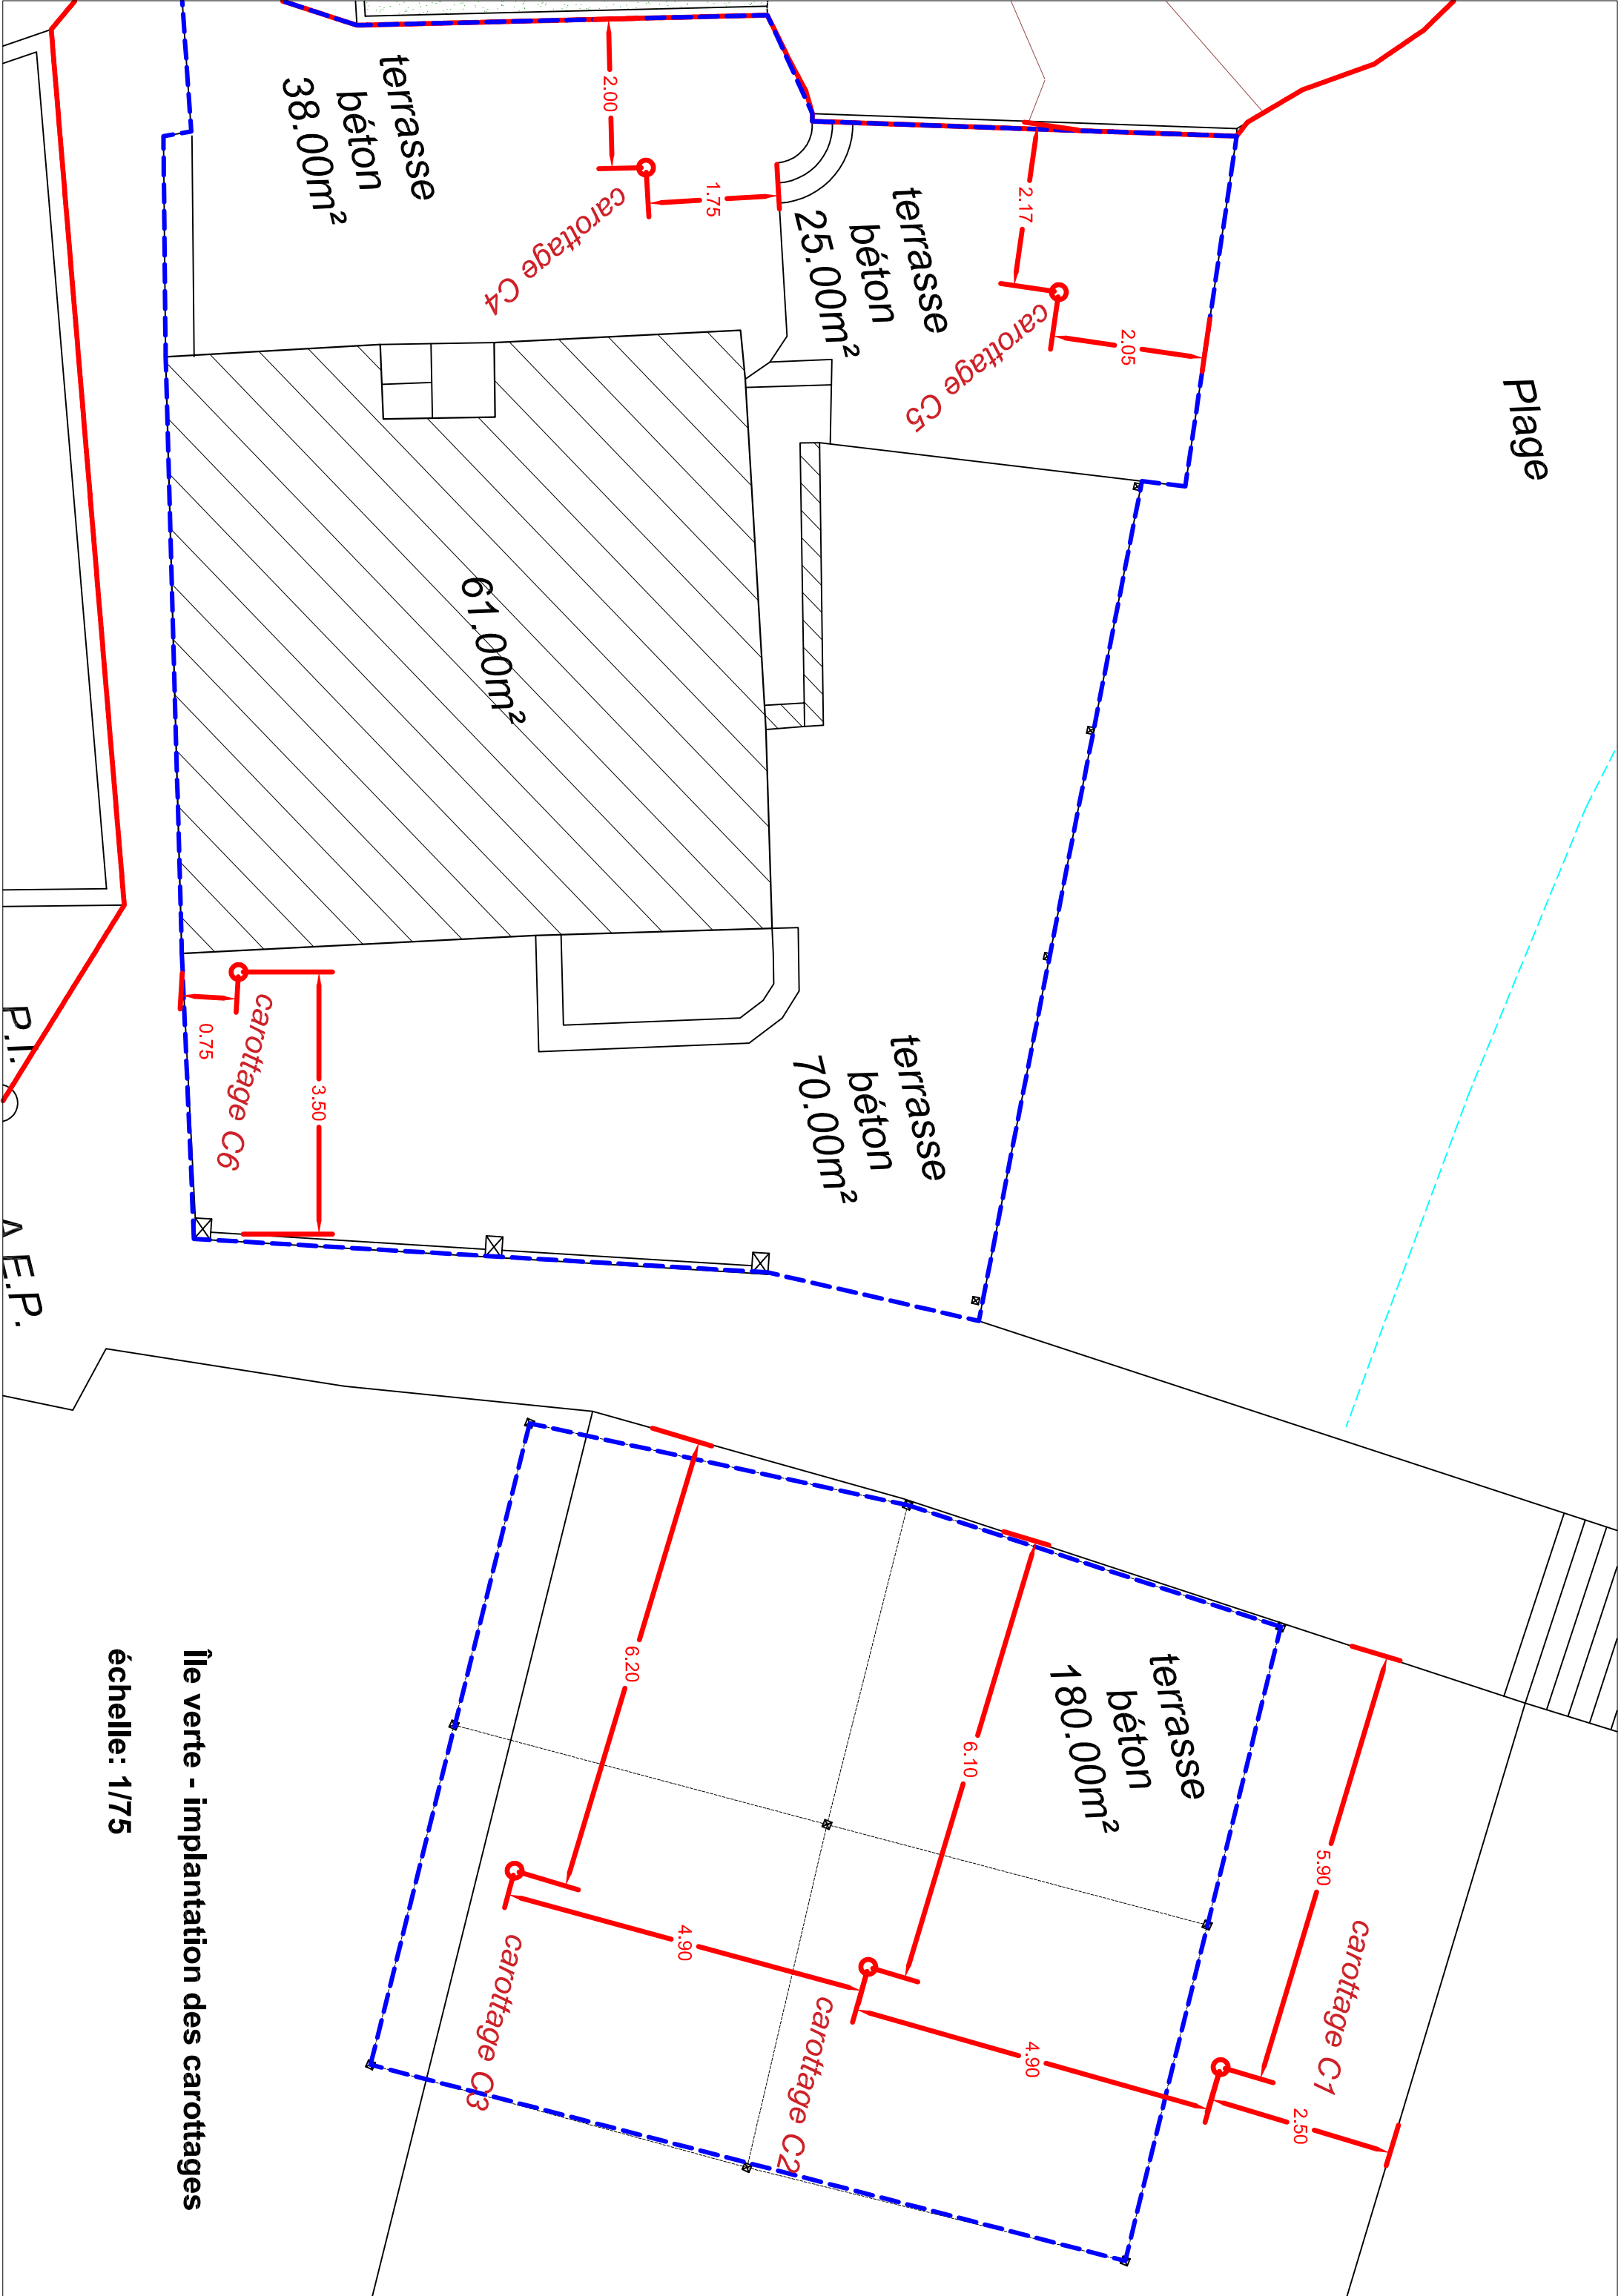

Plage

Île verte - implantation des carottages

échelle: 1/75