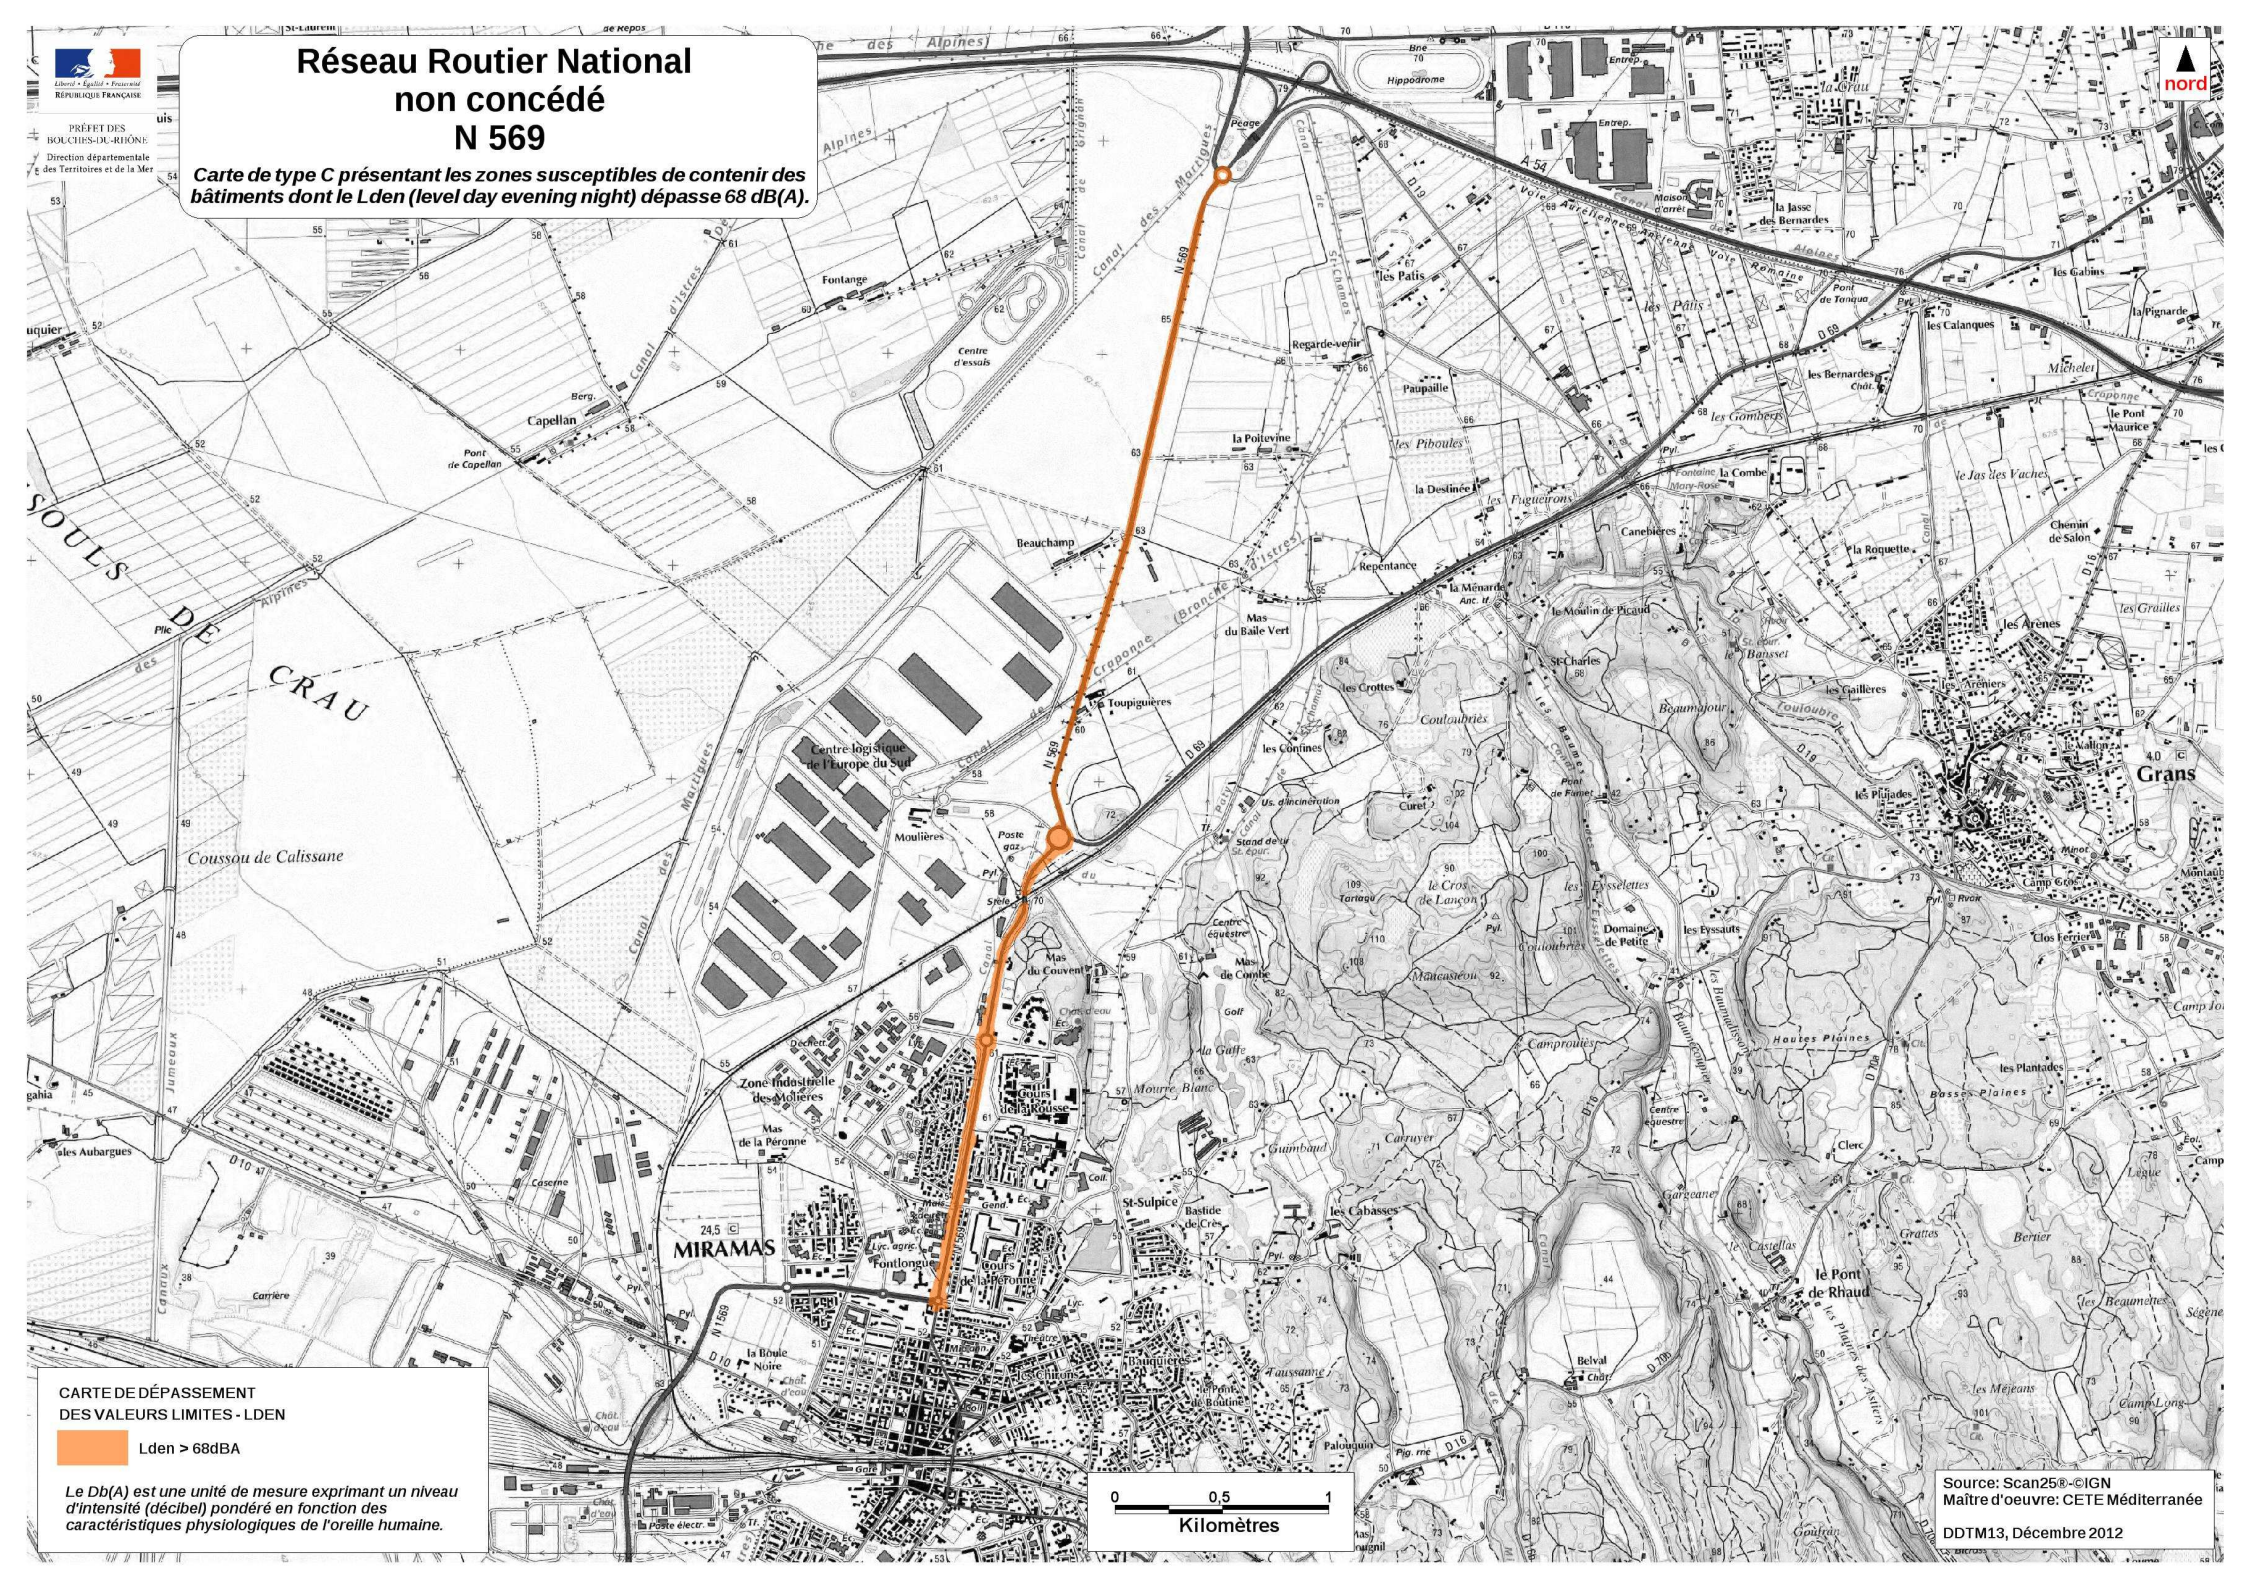

Réseau Routier National non concédé N 569

Carte de type C présentant les zones susceptibles de contenir des bâtiments dont le Lden (level day evening night) dépasse 68 dB(A).

nord

CARTE DE DÉPASSEMENT
DES VALEURS LIMITES - LDEN

Lden > 68dB(A)

Le Db(A) est une unité de mesure exprimant un niveau d'intensité (décibel) pondéré en fonction des caractéristiques physiologiques de l'oreille humaine.

Source: Scan25® ©IGN
Maître d'oeuvre: CETE Méditerranée
DDTM13, Décembre 2012