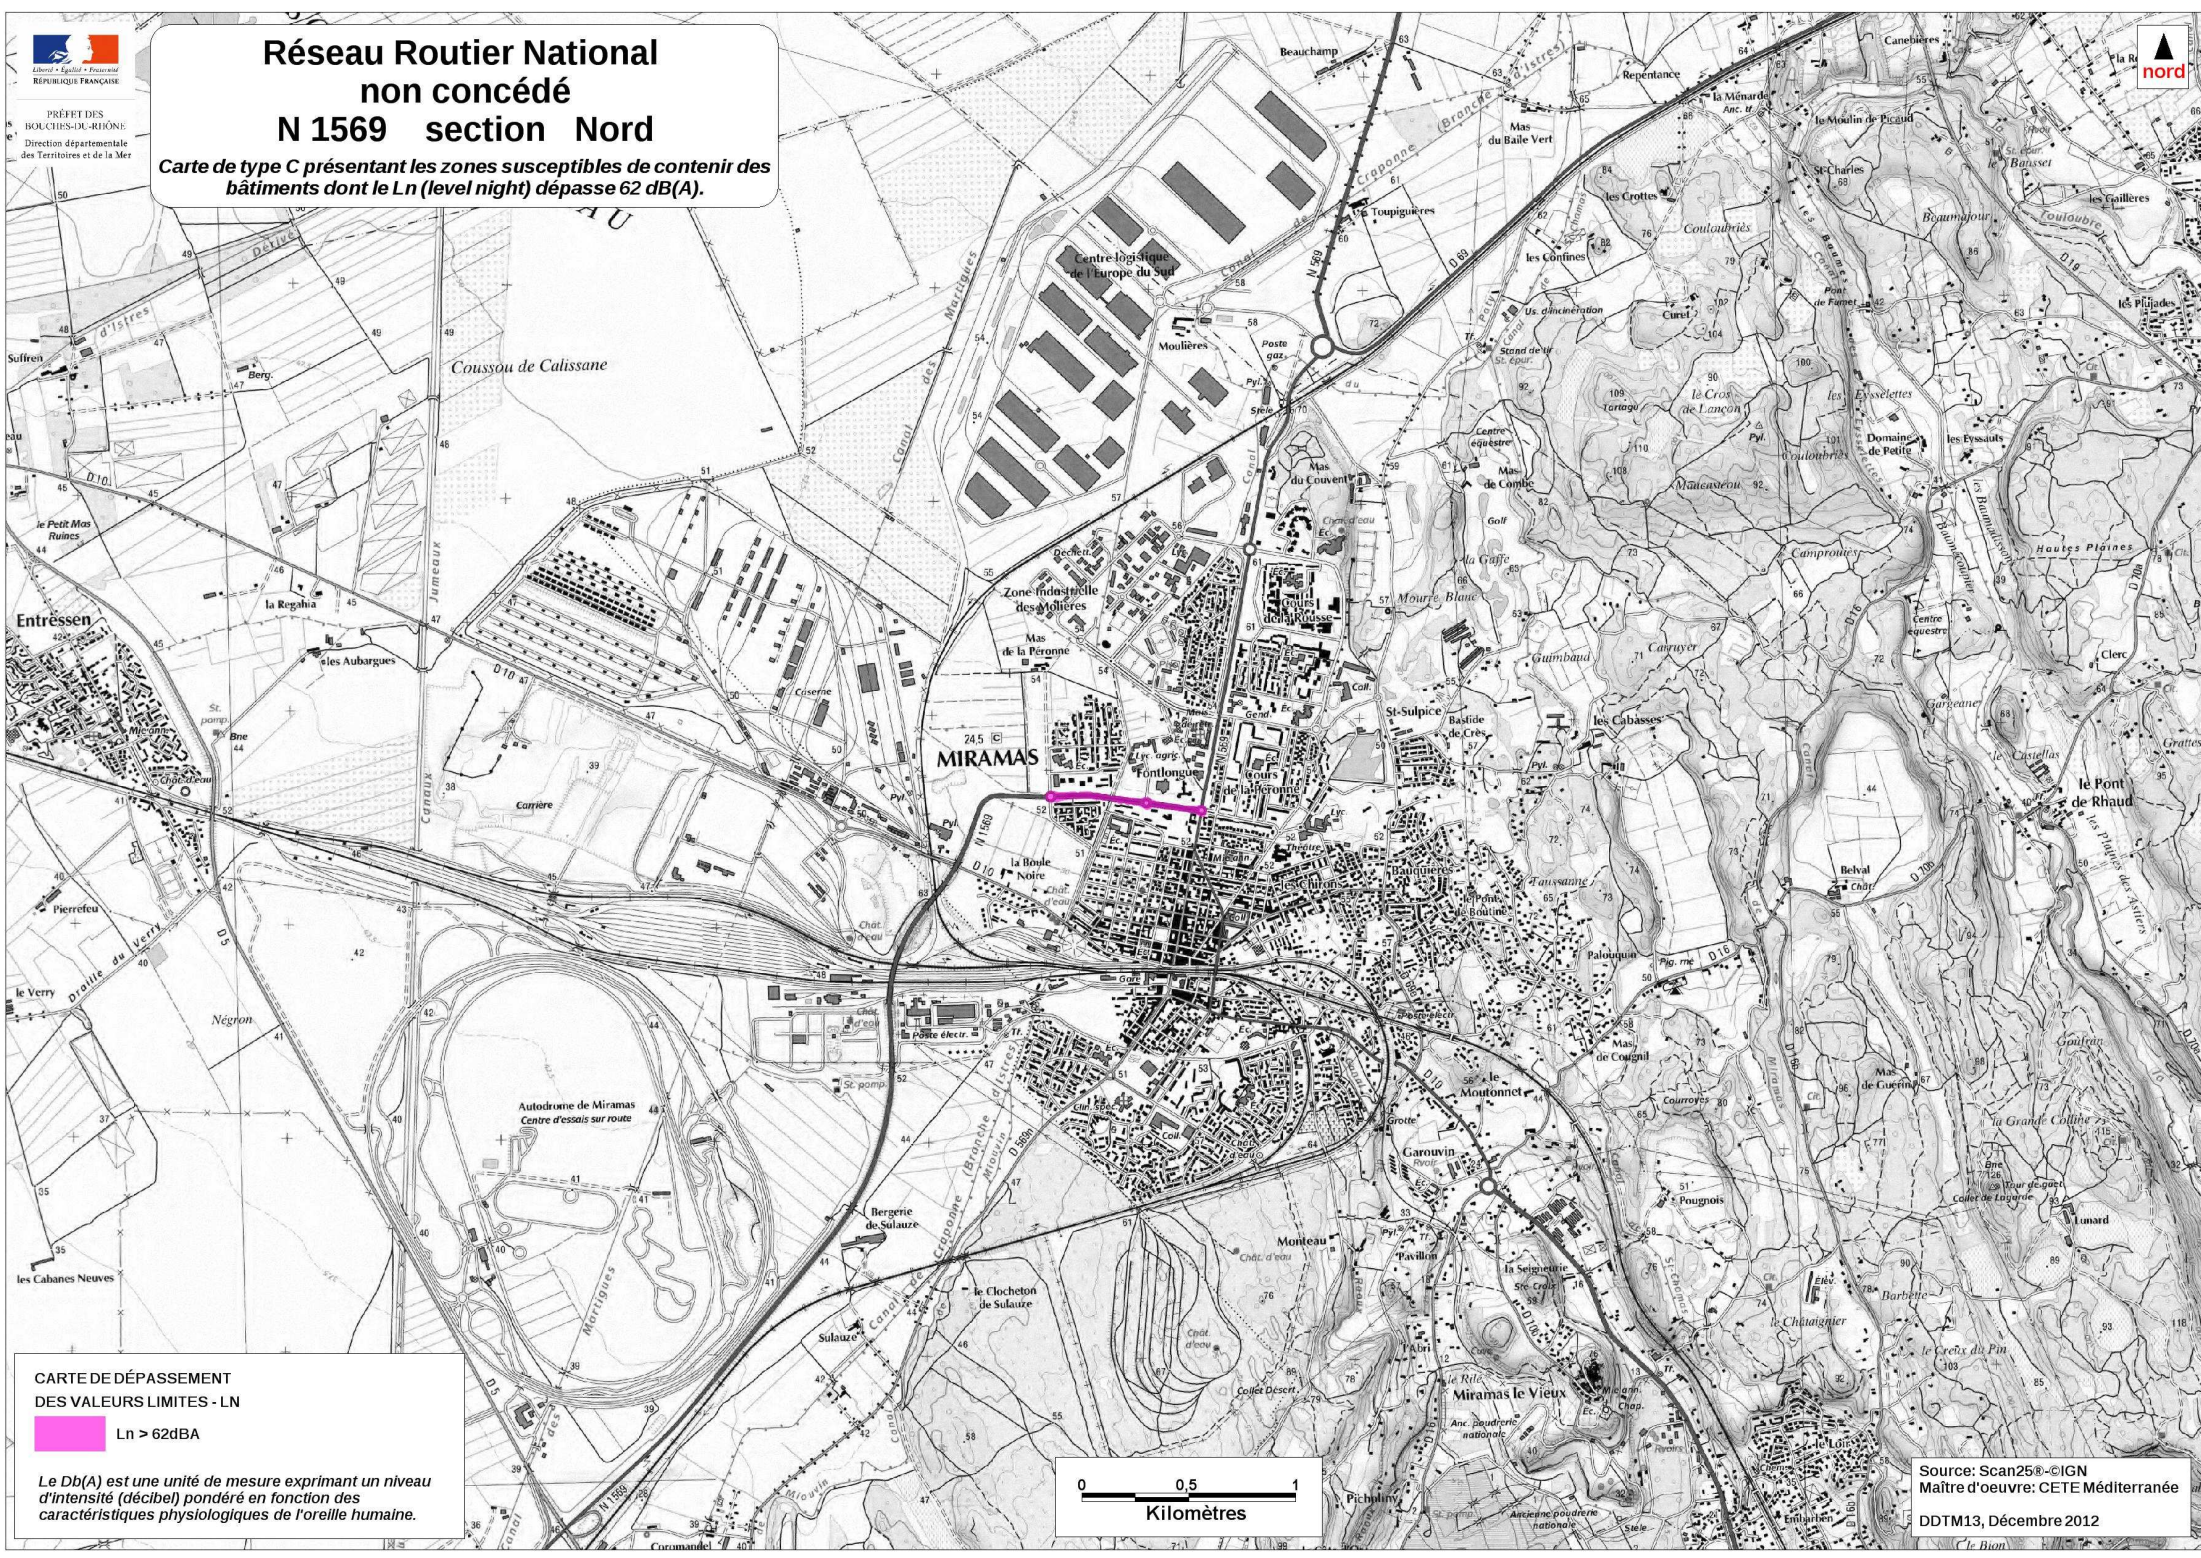

Réseau Routier National non concédé N 1569 section Nord

Carte de type C présentant les zones susceptibles de contenir des bâtiments dont le Ln (level night) dépasse 62 dB(A).

CARTE DE DÉPASSEMENT
DES VALEURS LIMITES - LN

Ln > 62dB(A)

Le Db(A) est une unité de mesure exprimant un niveau d'intensité (décibel) pondéré en fonction des caractéristiques physiologiques de l'oreille humaine.

Source: Scan25® ©IGN
Maître d'oeuvre: CETE Méditerranée
DDTM13, Décembre 2012