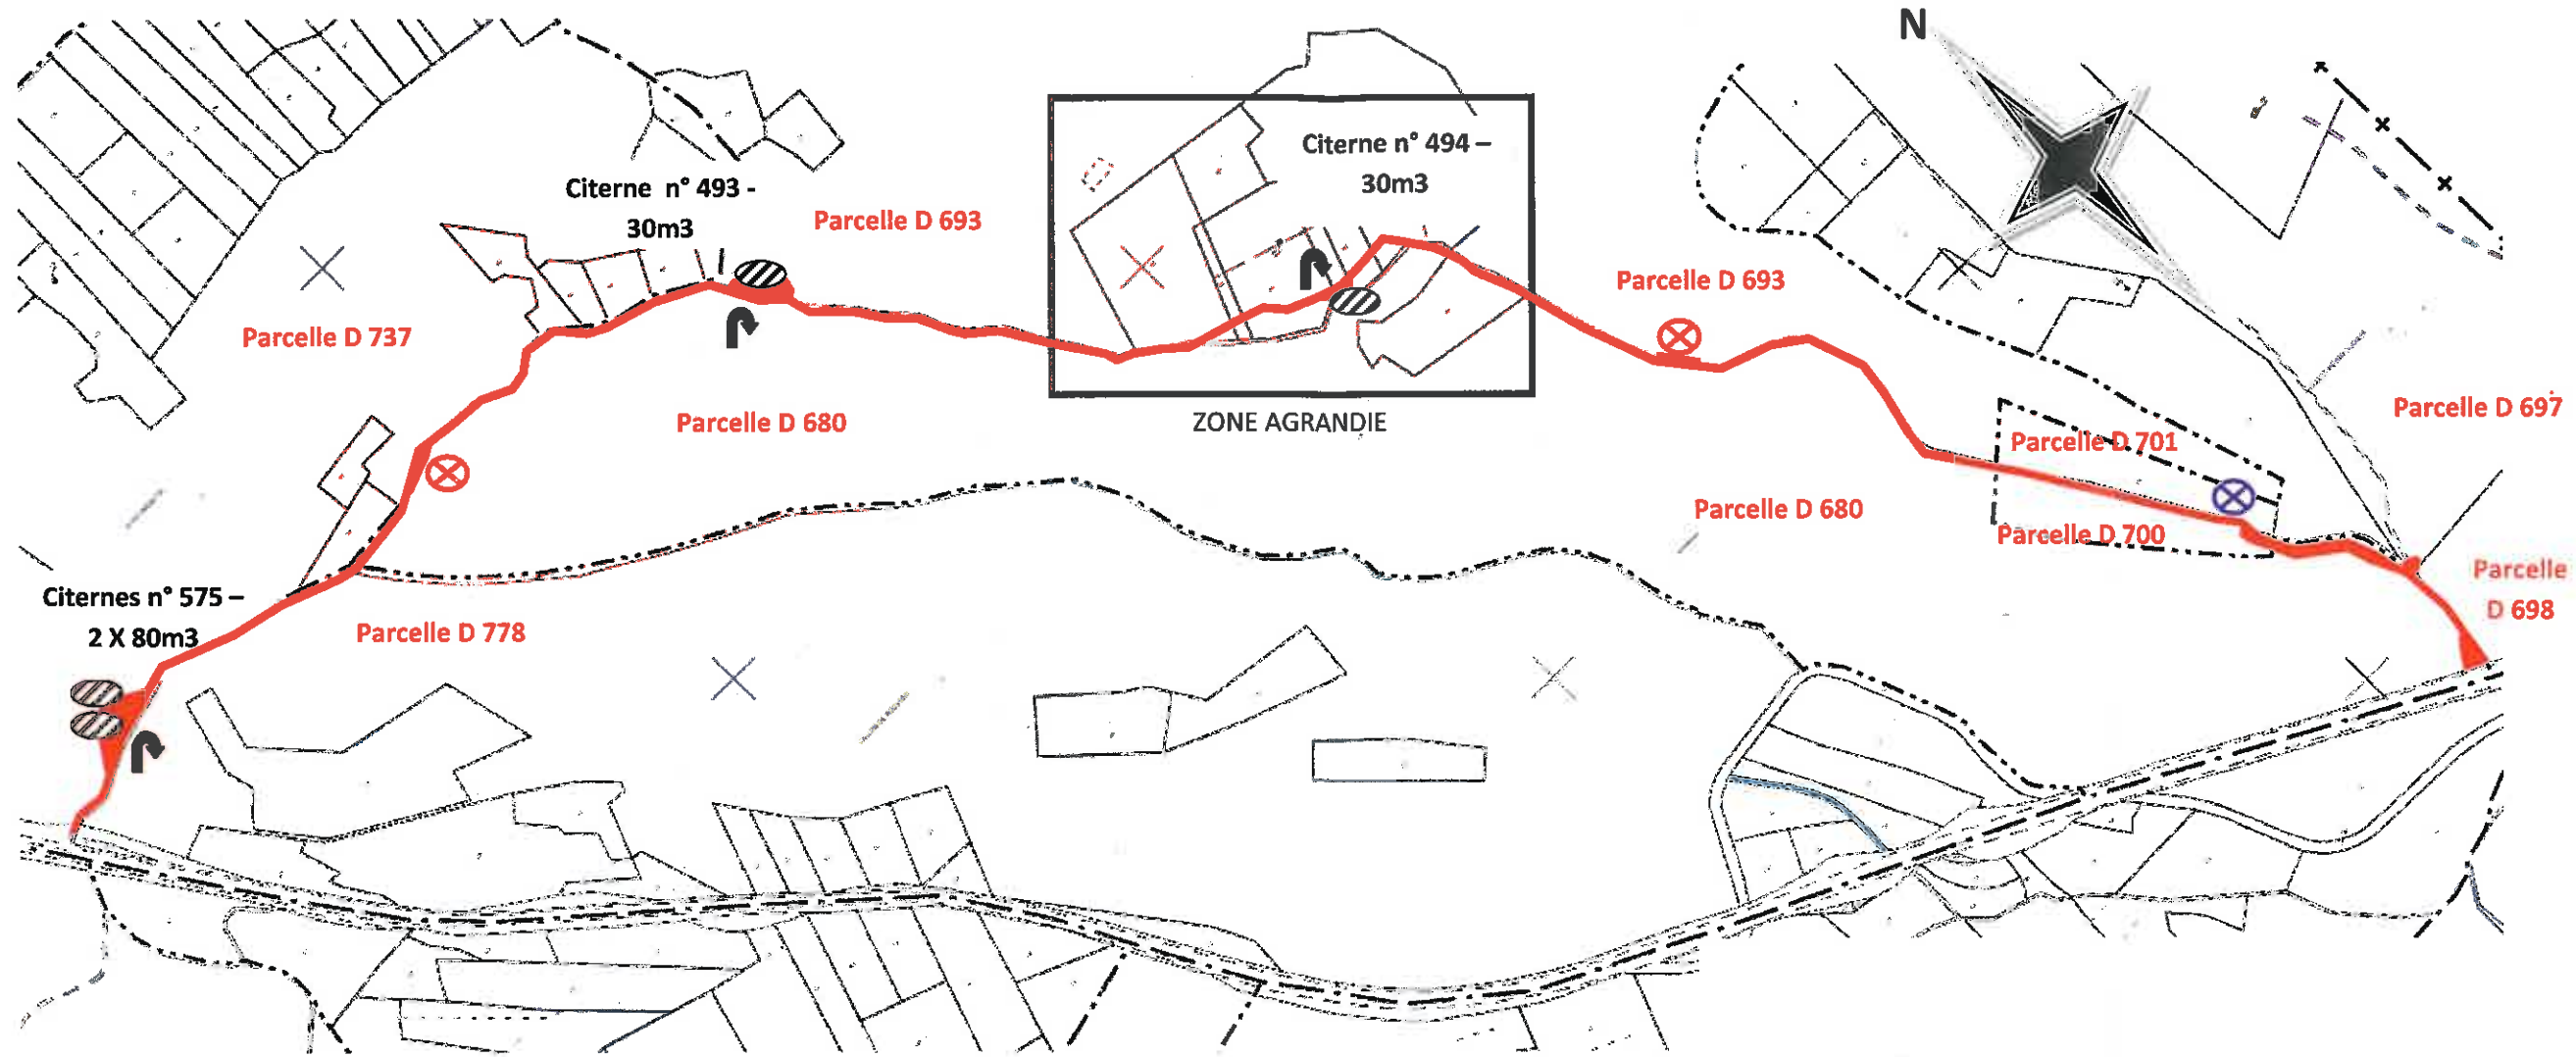

Plan de situation des servitudes sur fonds cadastral – Vue globale

Echelle : 1/ 7 000ème

Mise en servitude sur piste DFCI dite « LA 110 » PLAN cadastral / vue générale

Légende :

-  citerne DFCI
-  Aire de croisement
-  Aire de retournement