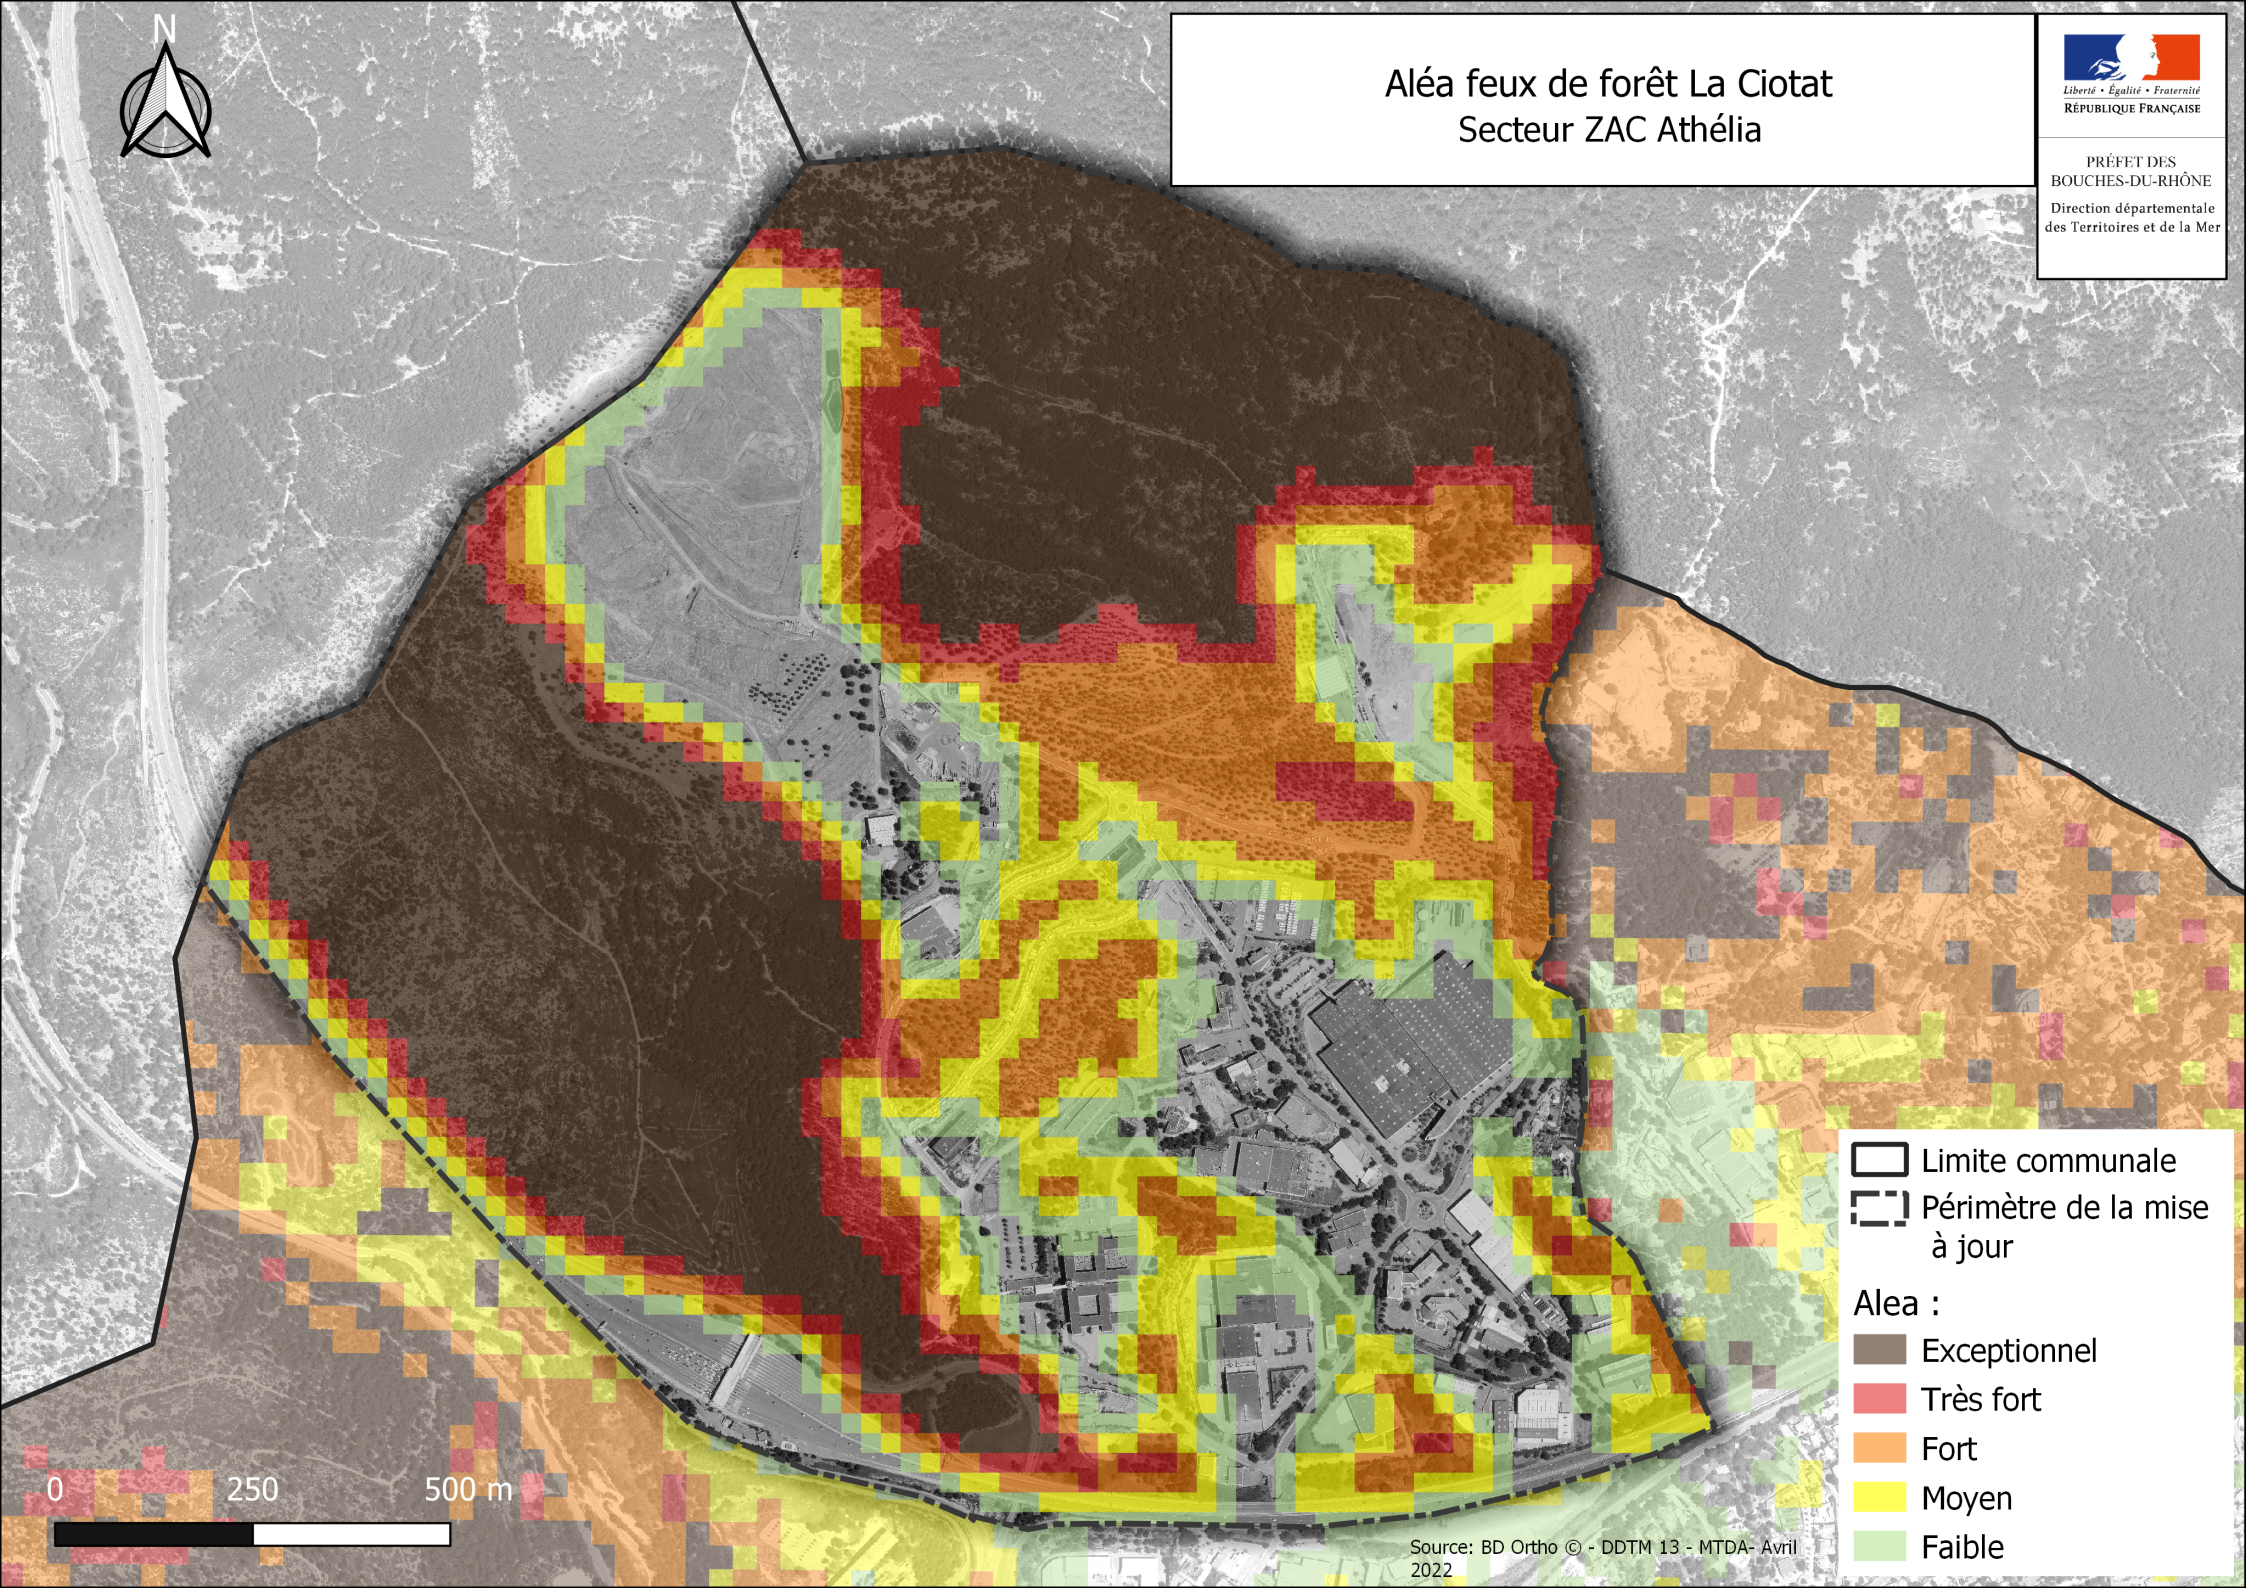

Aléa feux de forêt La Ciotat Secteur ZAC Athélia

PRÉFET DES
BOUCHES-DU-RHÔNE
Direction départementale
des Territoires et de la Mer

- Limite communale
- Périmètre de la mise à jour

- Alea :
- Exceptionnel
 - Très fort
 - Fort
 - Moyen
 - Faible

Source: BD Ortho © - DDTM 13 - MTD - Avril 2022