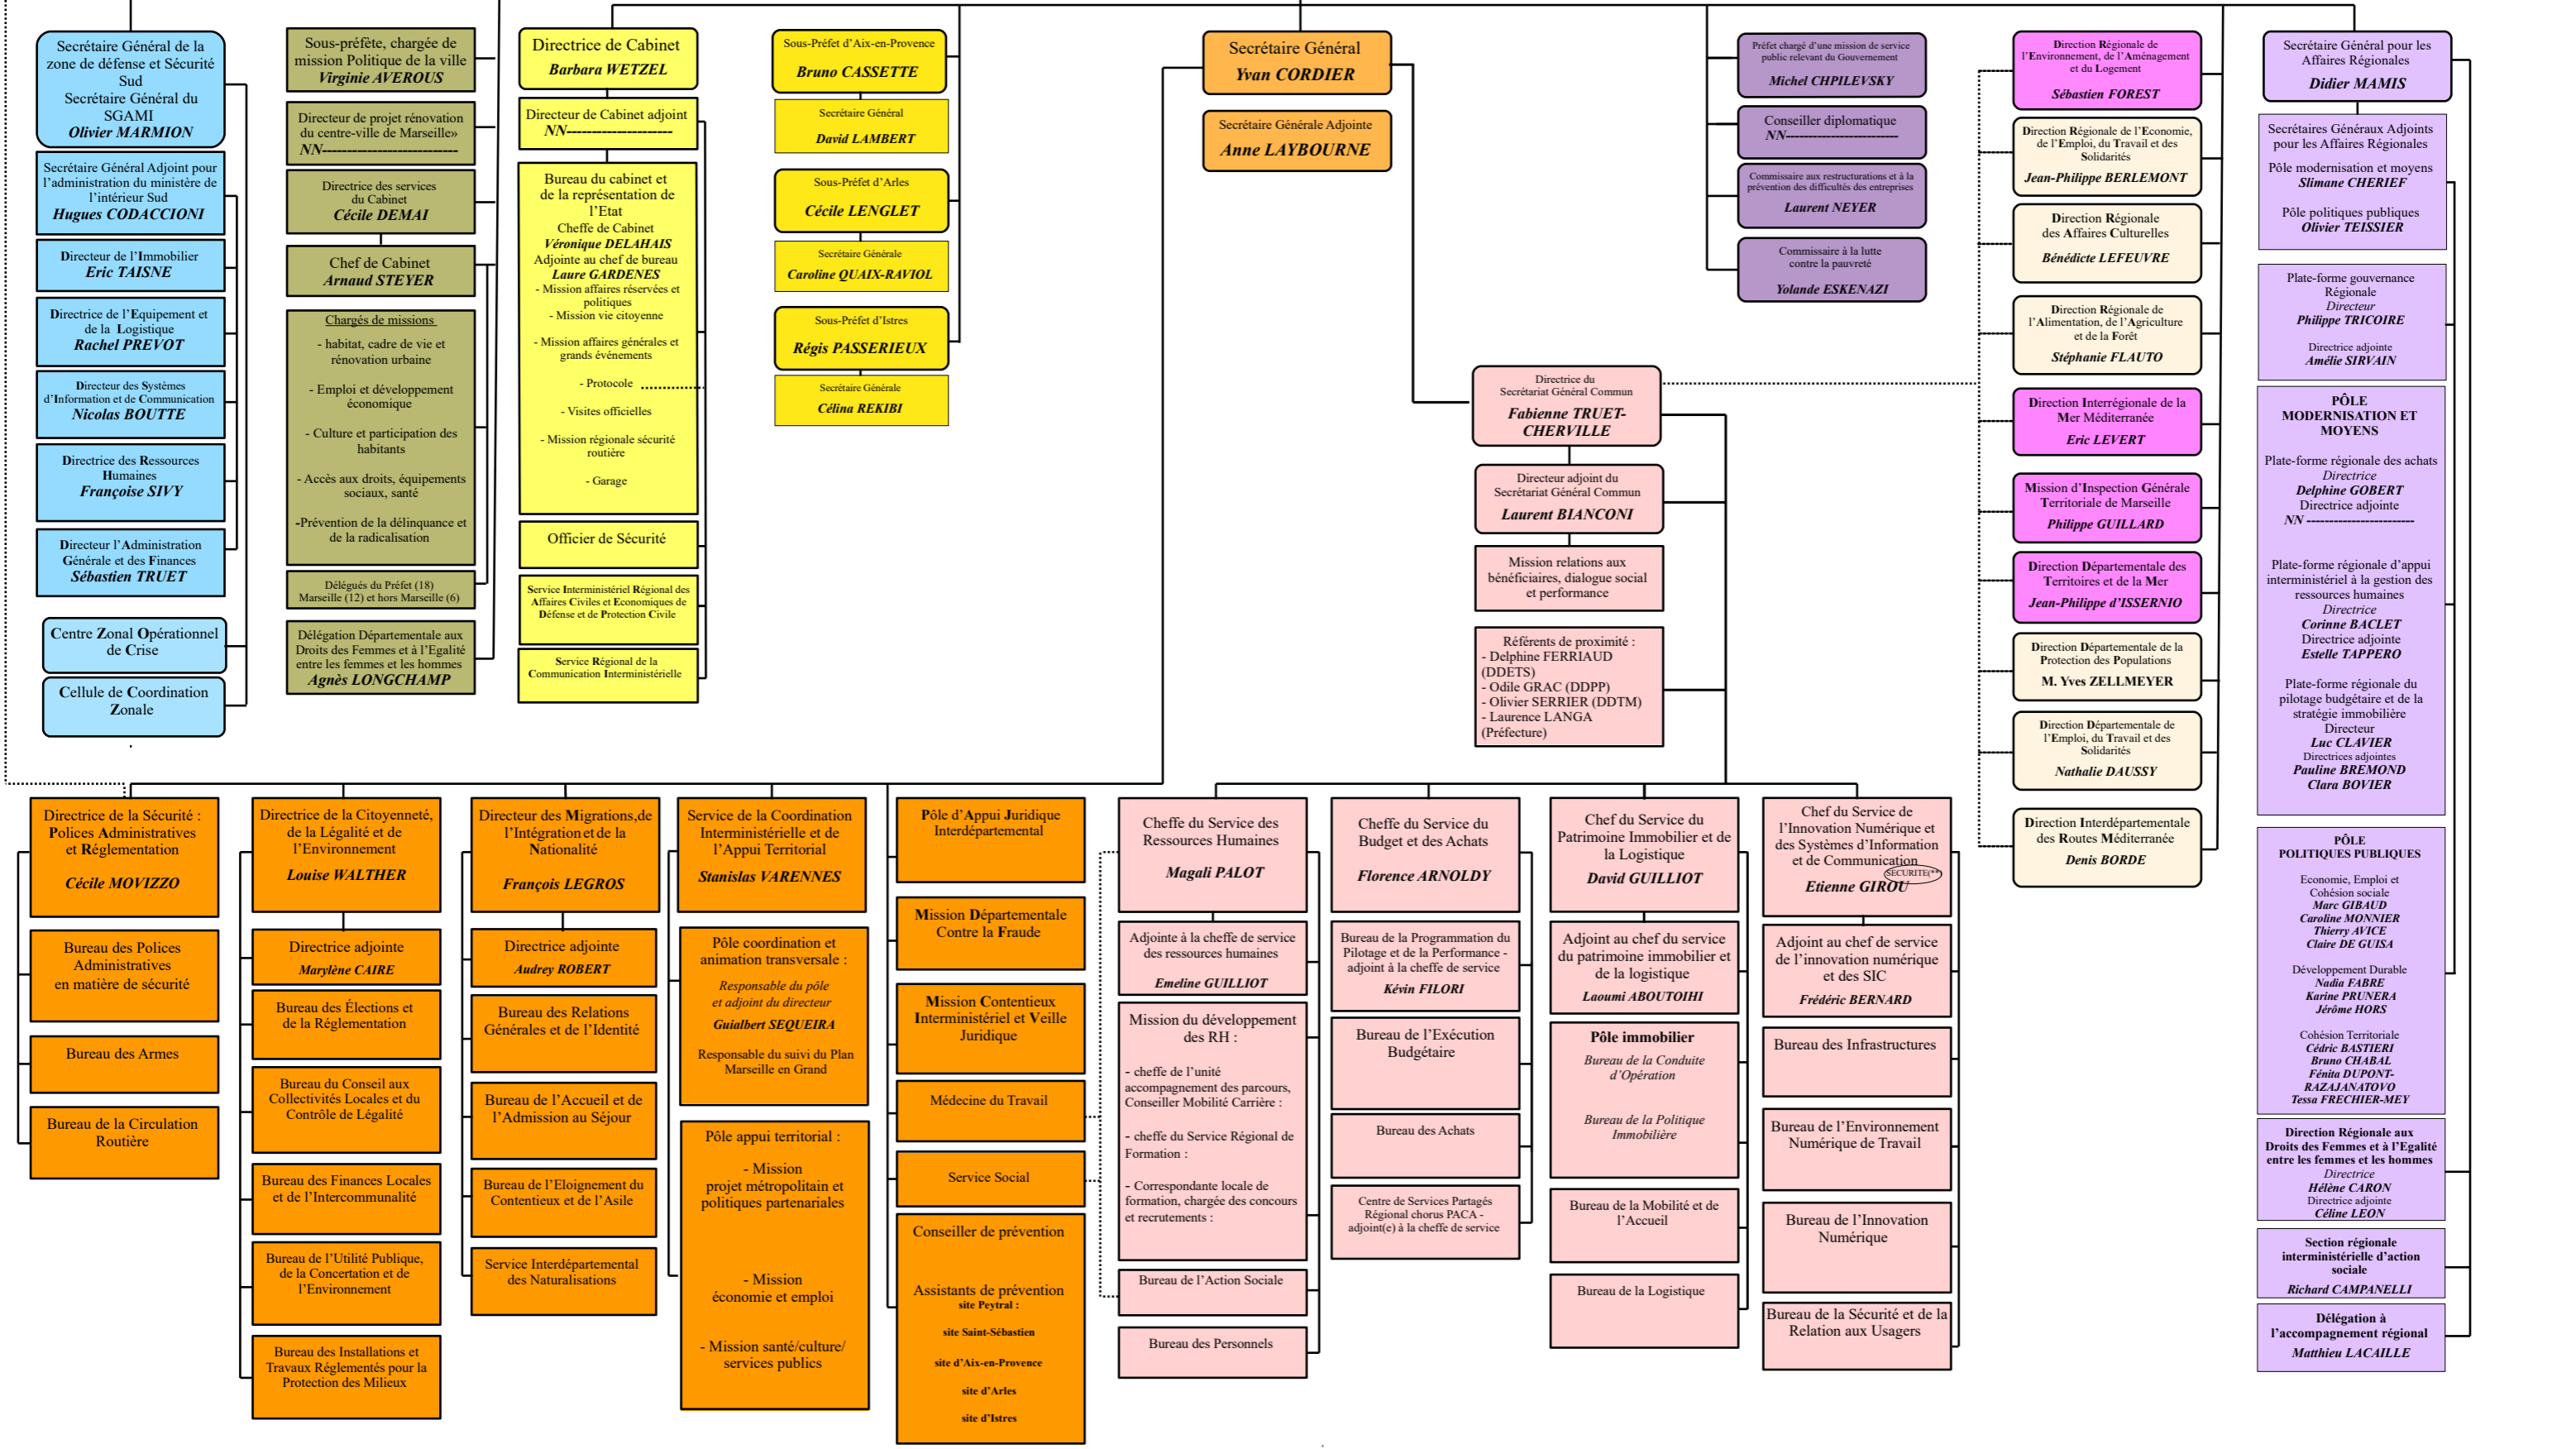

PRÉFÈTE DE POLICE
DES BOUCHES-DU-RHÔNE
Frédérique CAMILLERI

PRÉFET DÉLÉGUÉ POUR
L'ÉGALITÉ DES CHANCES
Chargé du plan Marseille en grand
Laurent CARRIÉ

PRÉFET,
PRÉFET DE ZONE DE DÉFENSE ET DE SÉCURITÉ SUD,
PRÉFET DE LA RÉGION PROVENCE-ALPES-CÔTE D'AZUR,
PRÉFET DES BOUCHES-DU-RHÔNE
Christophe MIRMAND

—	Rattachement hiérarchique
- - -	Rattachement fonctionnel
(*)	Lien fonctionnel avec le Préfet de Police (cf. décret du 15/10/2012)
(**)	Sécurité : RSSI + continuité des liaisons gouvernementales