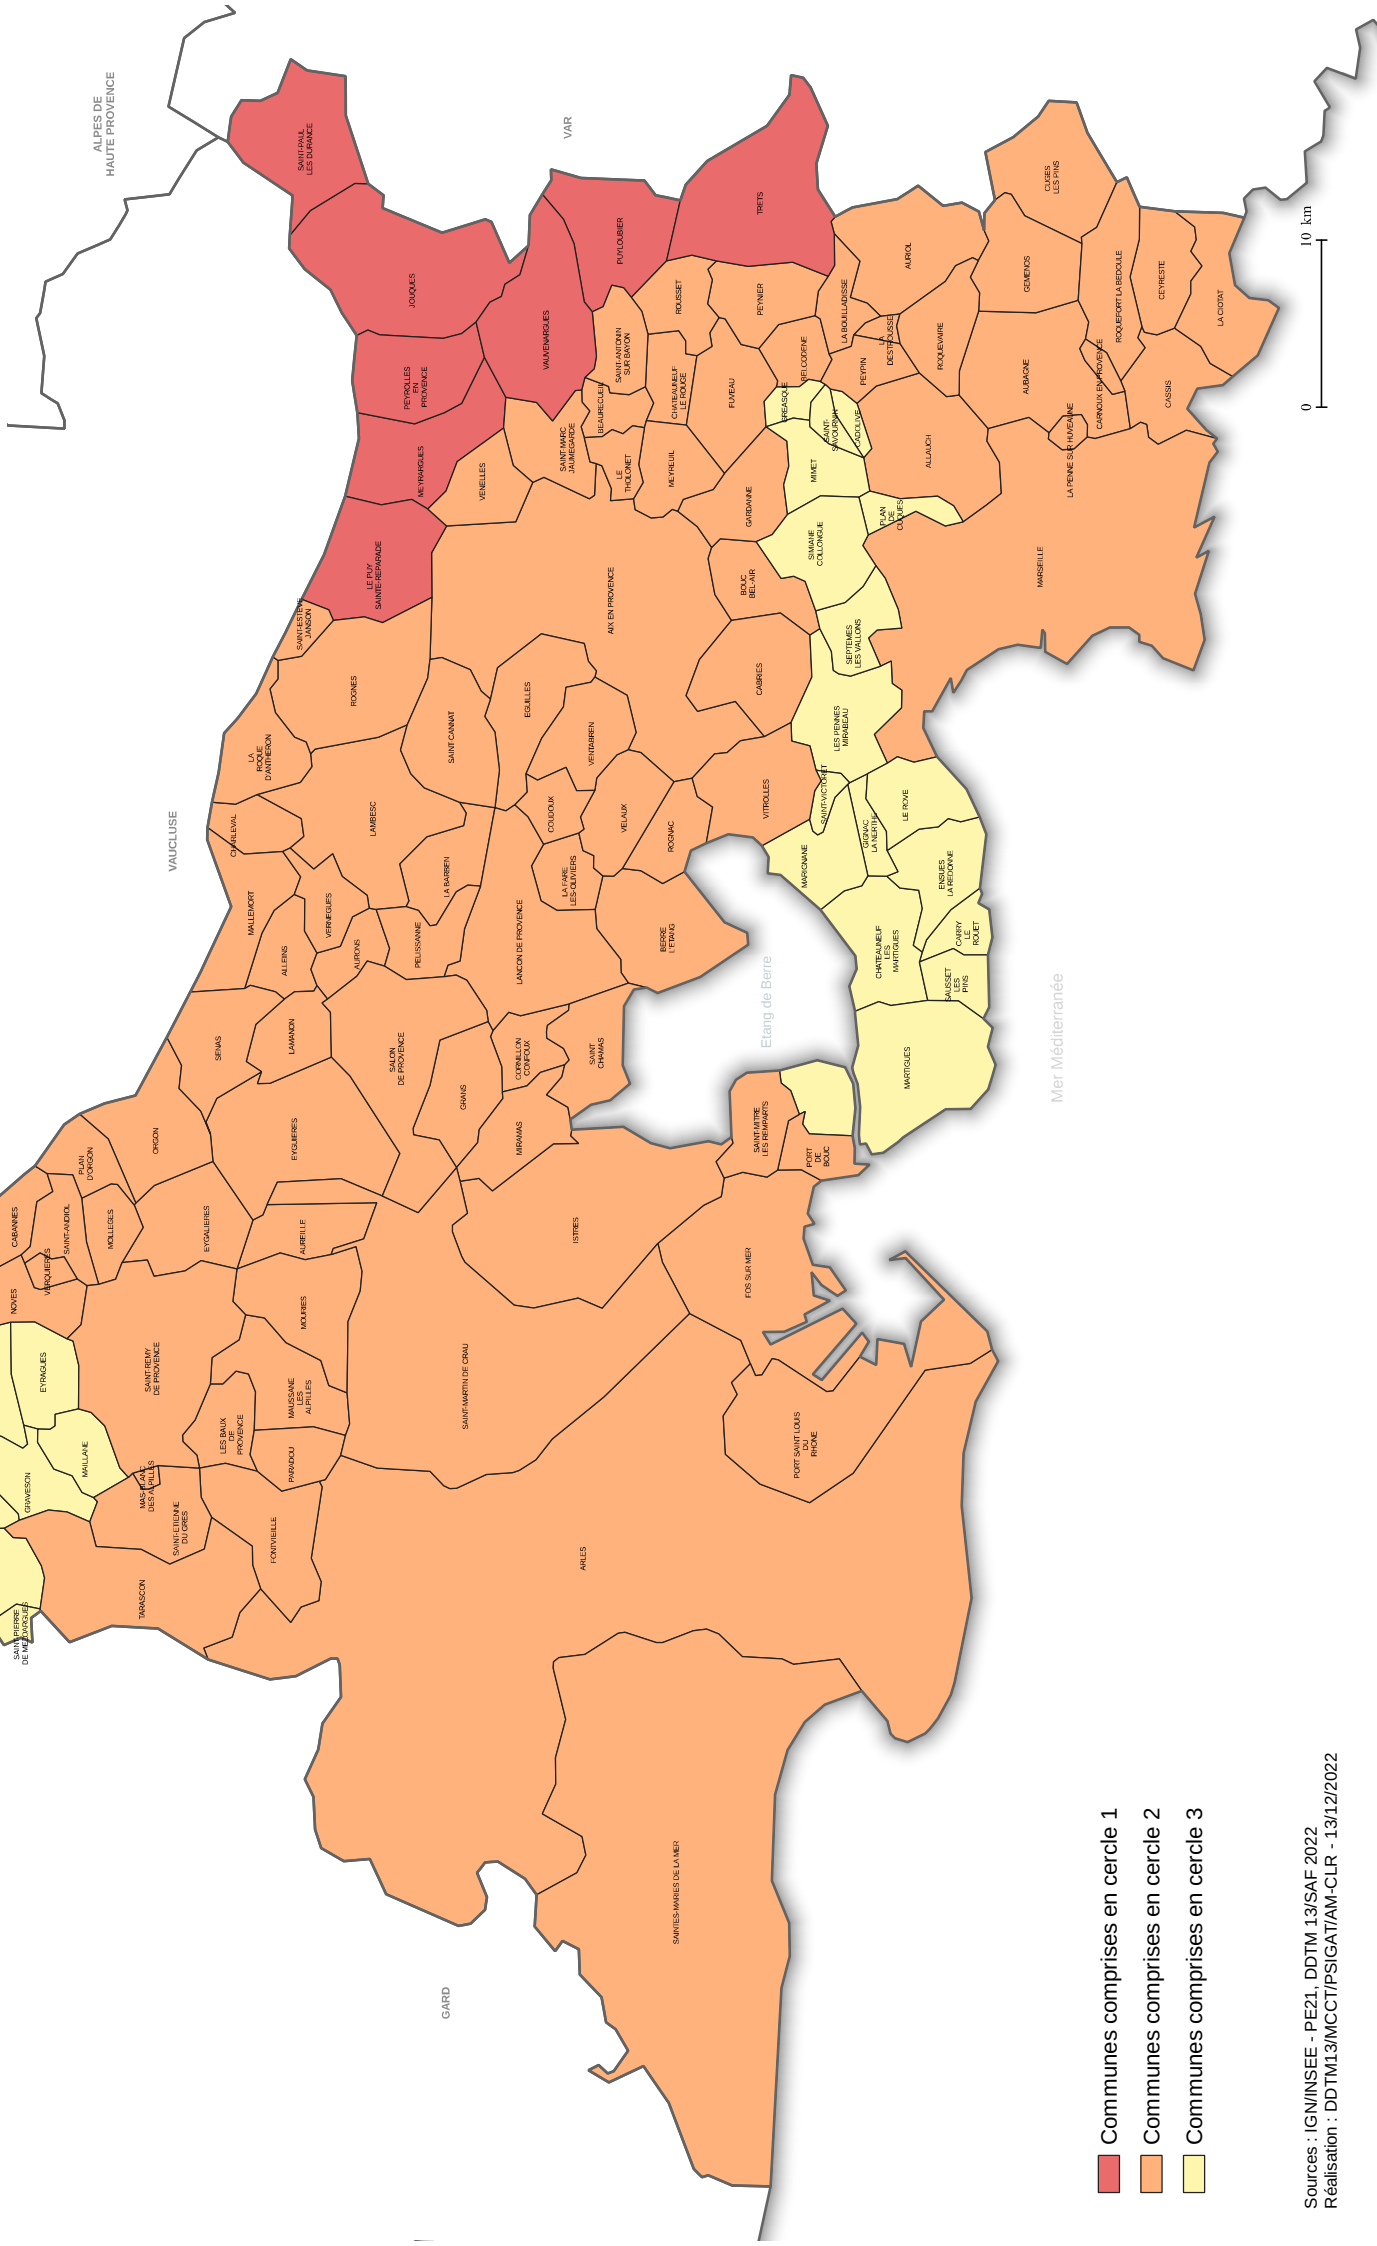

Délimitation des zones d'éligibilité à la mesure de protection des troupeaux contre la prédation par le loup pour l'année 2023

- Communes comprises en cercle 1
- Communes comprises en cercle 2
- Communes comprises en cercle 3