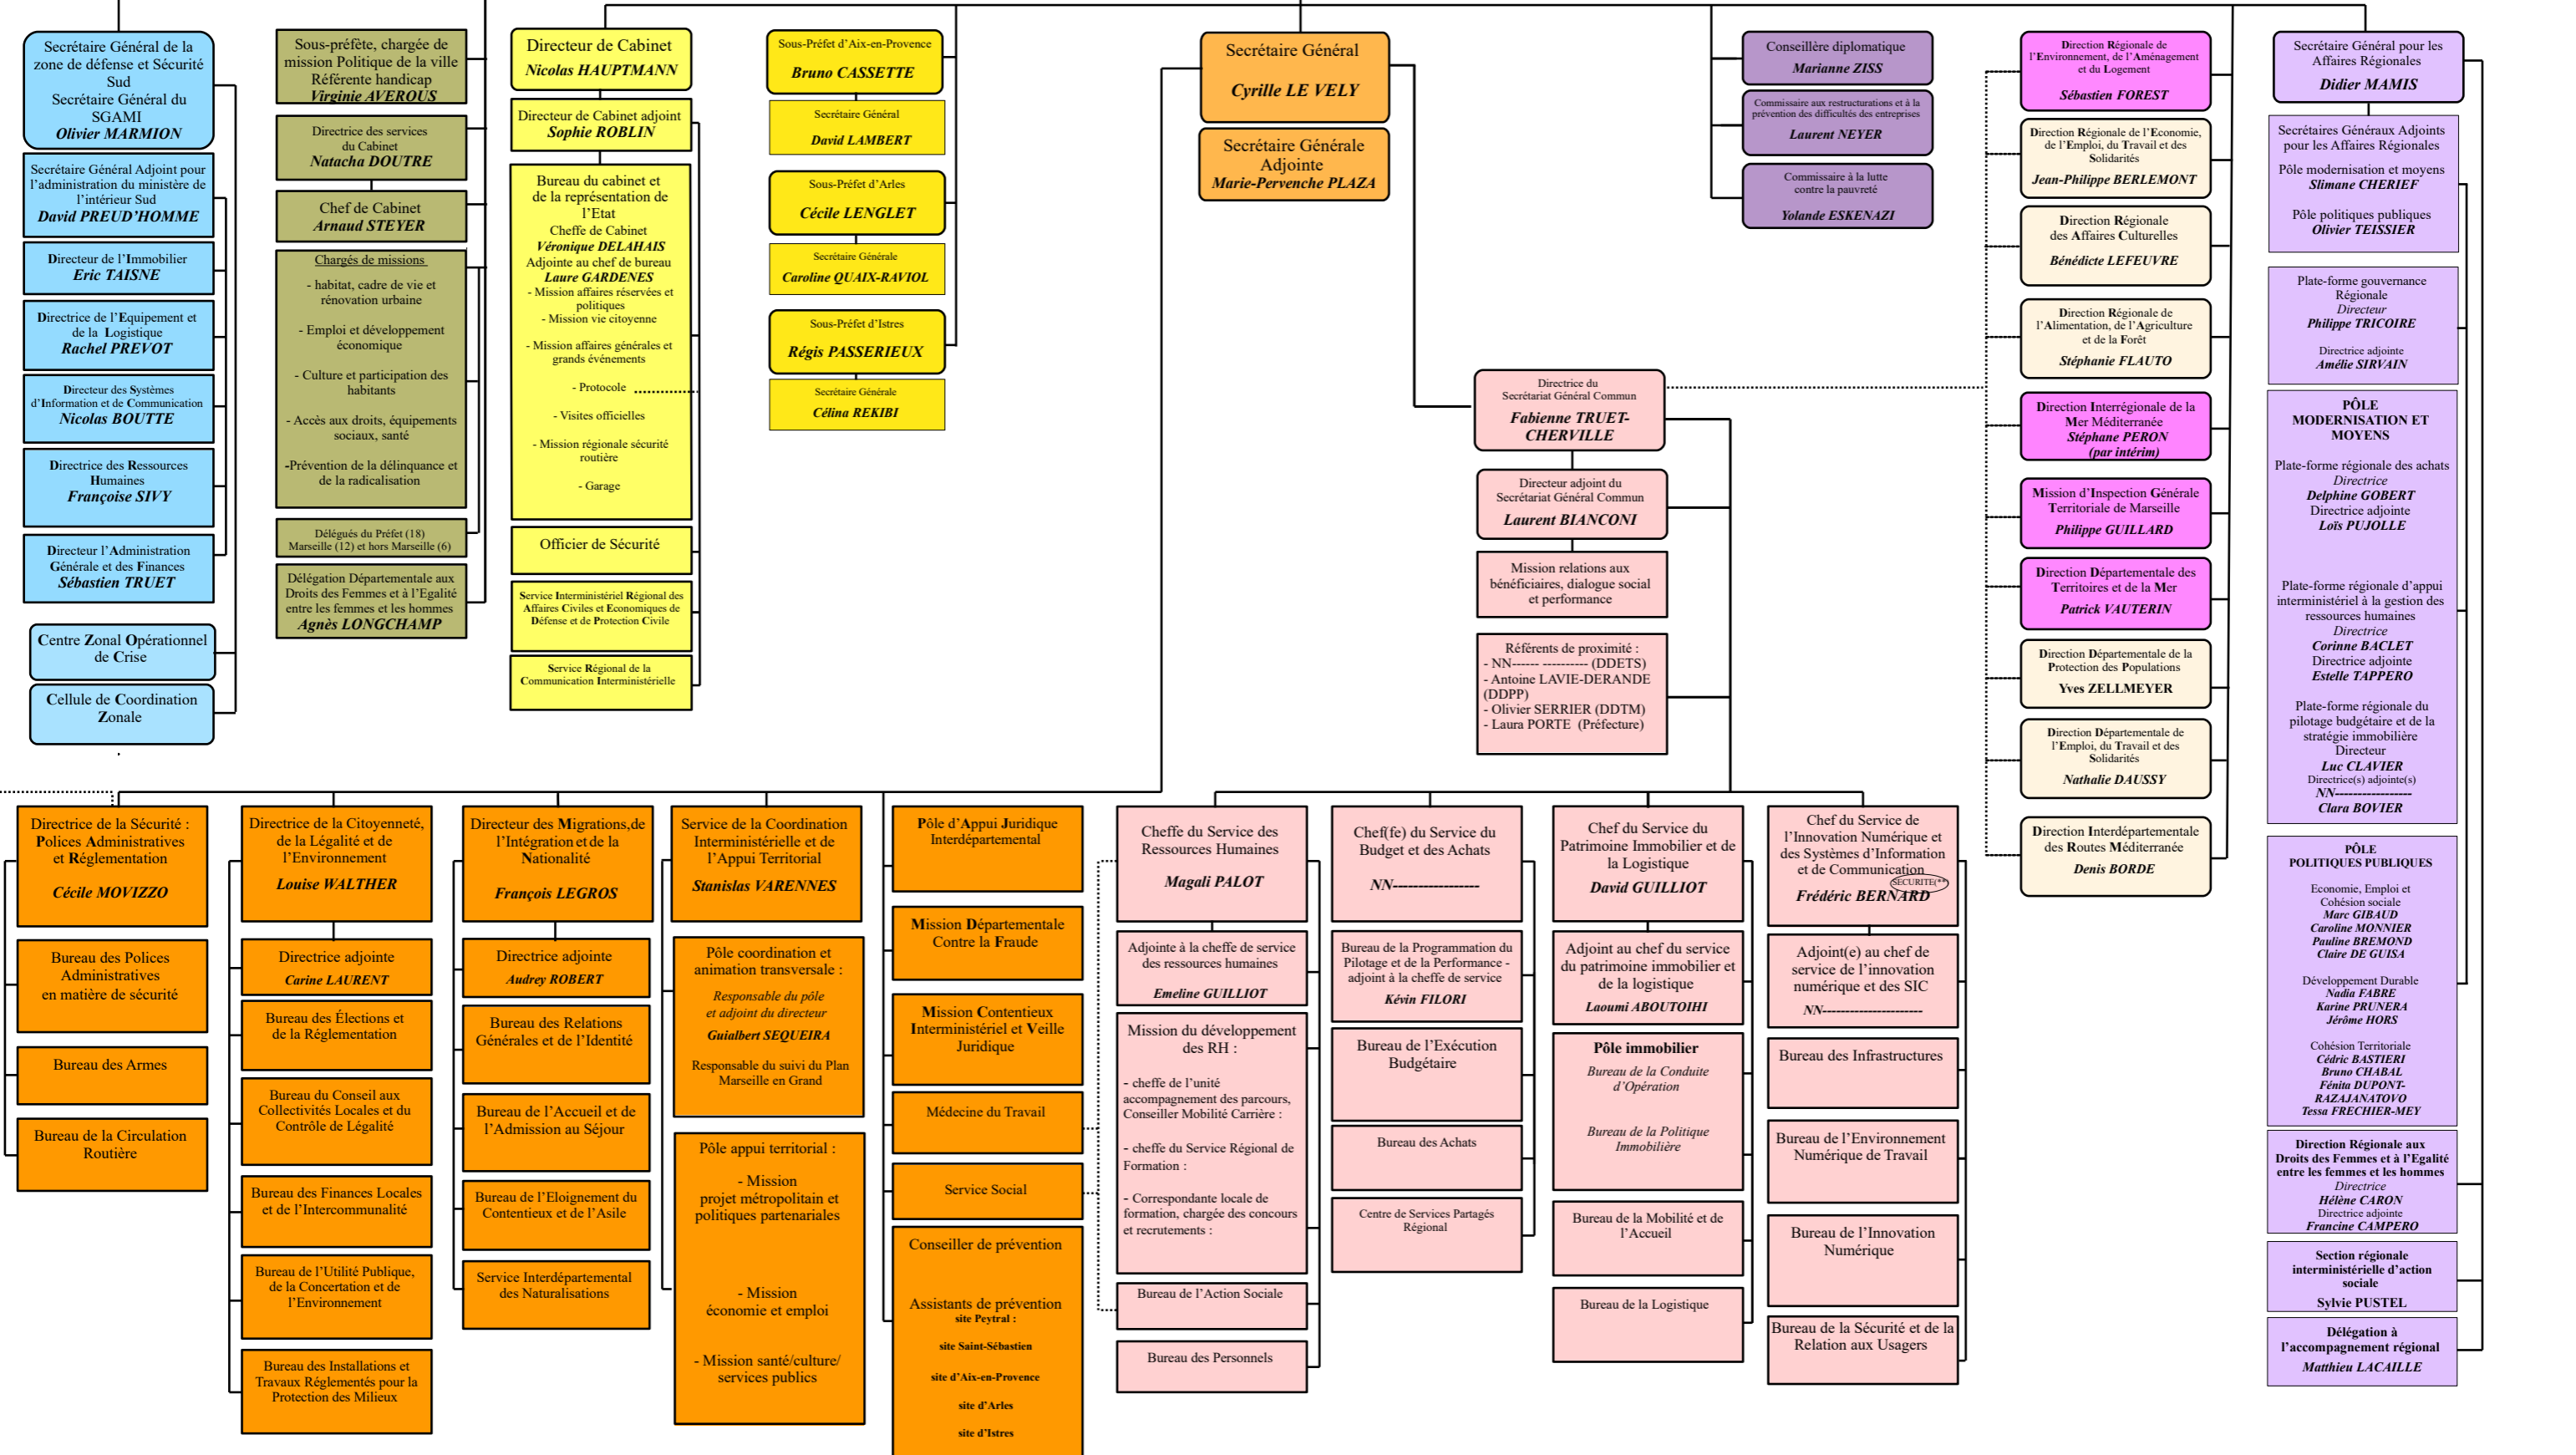

PRÉFÈTE DE POLICE
DES BOUCHES-DU-RHÔNE
Frédérique CAMILLERI

PRÉFET DÉLÉGUÉ POUR
L'ÉGALITÉ DES CHANCES
Michaël SIBILLEAU

PRÉFET,
PRÉFET DE ZONE DE DÉFENSE ET DE SÉCURITÉ SUD,
PRÉFET DE LA RÉGION PROVENCE-ALPES-CÔTE D'AZUR,
PRÉFET DES BOUCHES-DU-RHÔNE
Christophe MIRMAND

PRÉFET DE LA RÉGION PROVENCE-ALPES-CÔTE D'AZUR
Liberté Égalité Fraternité

PRÉFET DES BOUCHES-DU-RHÔNE
Liberté Égalité Fraternité

—	Rattachement hiérarchique
- - -	Rattachement fonctionnel
(*)	Lien fonctionnel avec le Préfet de Police (cf. décret du 15/10/2012)
(**)	Sécurité : RSSI + continuité des liaisons gouvernementales