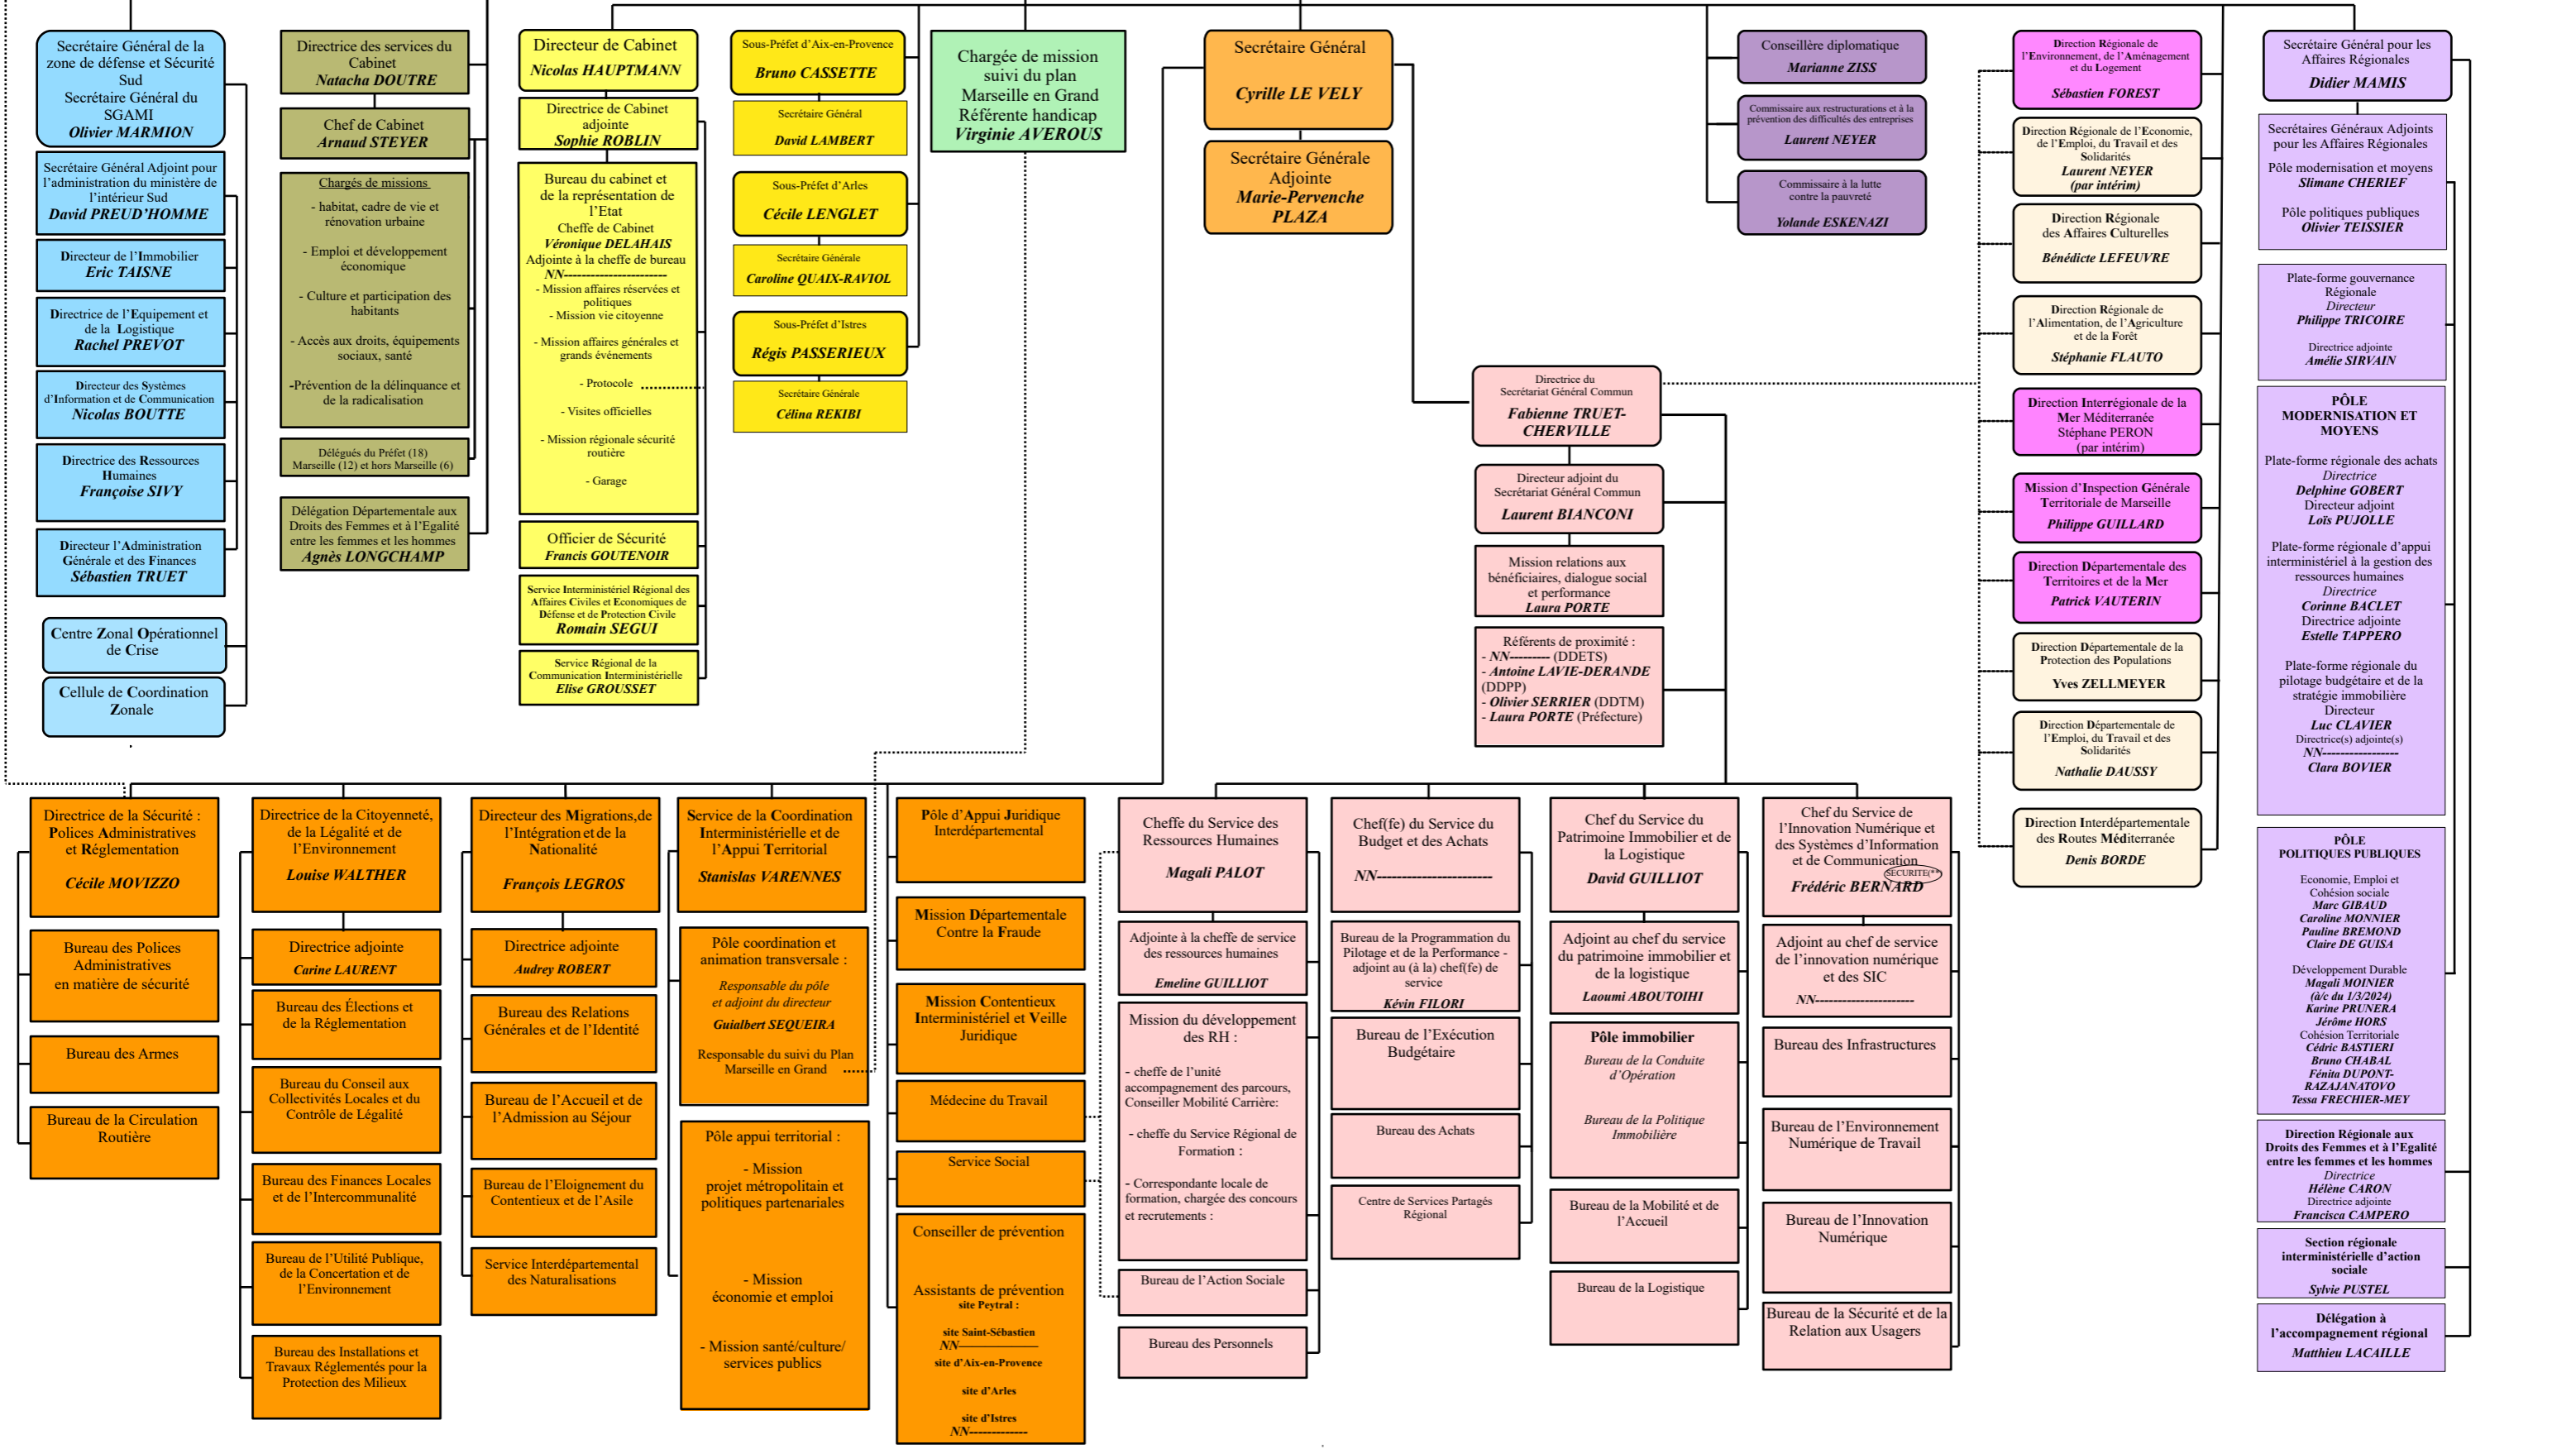

PRÉFÈTE DE POLICE
DES BOUCHES-DU-RHÔNE
Frédérique CAMILLERI

PRÉFET DÉLÉGUÉ POUR
L'ÉGALITÉ DES CHANCES
Michaël SIBILLEAU

PRÉFET,
PRÉFET DE ZONE DE DÉFENSE ET DE SÉCURITÉ SUD,
PRÉFET DE LA RÉGION PROVENCE-ALPES-CÔTE D'AZUR,
PRÉFET DES BOUCHES-DU-RHÔNE
Christophe MIRMAND

—	Rattachement hiérarchique
- - -	Rattachement fonctionnel
(*)	Lien fonctionnel avec le Préfet de Police (cf. décret du 15/10/2012)
(**)	Sécurité : RSSI + continuité des liaisons gouvernementales