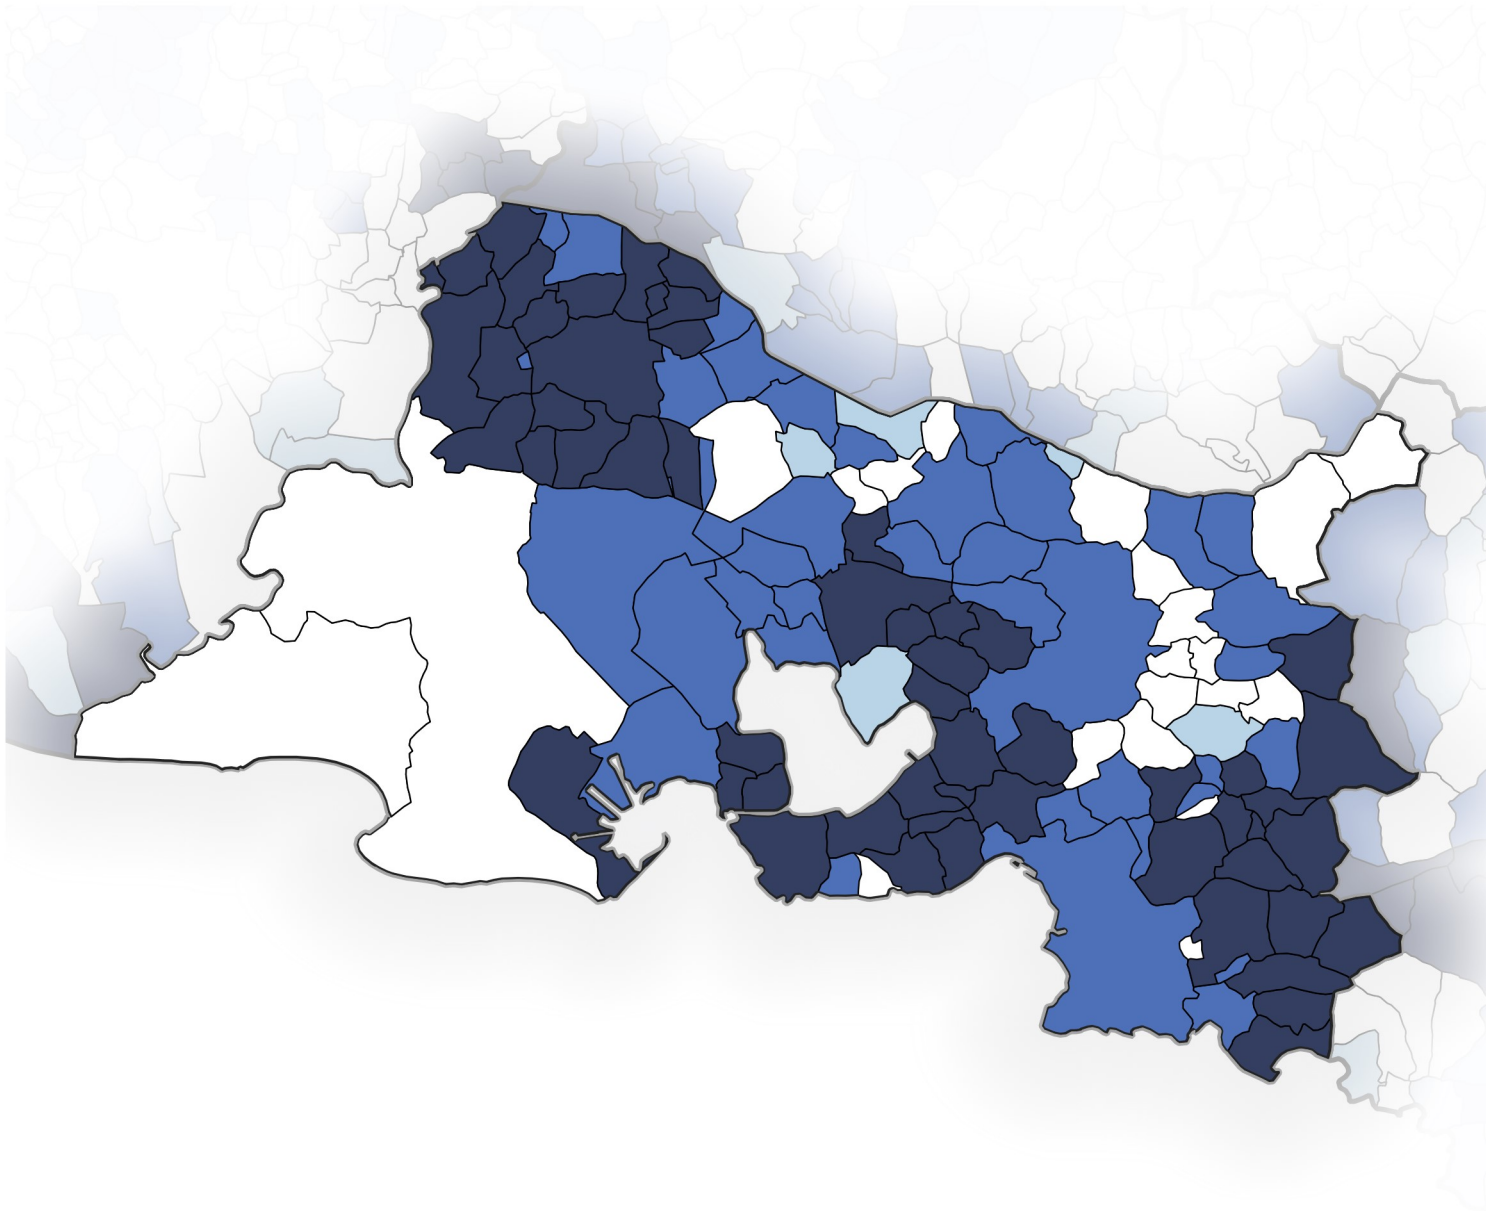

# Variation de la pousse des prairies - Bouches-du-Rhône

## Référence quinquennale olympique

### Légende :

Variation en 2023 de l'indice de pousse des prairies par rapport à la référence historique en moyenne quinquennale olympique

- -60% et plus
- -40 à -60%
- -30 à -40%
- -30% à variation positive