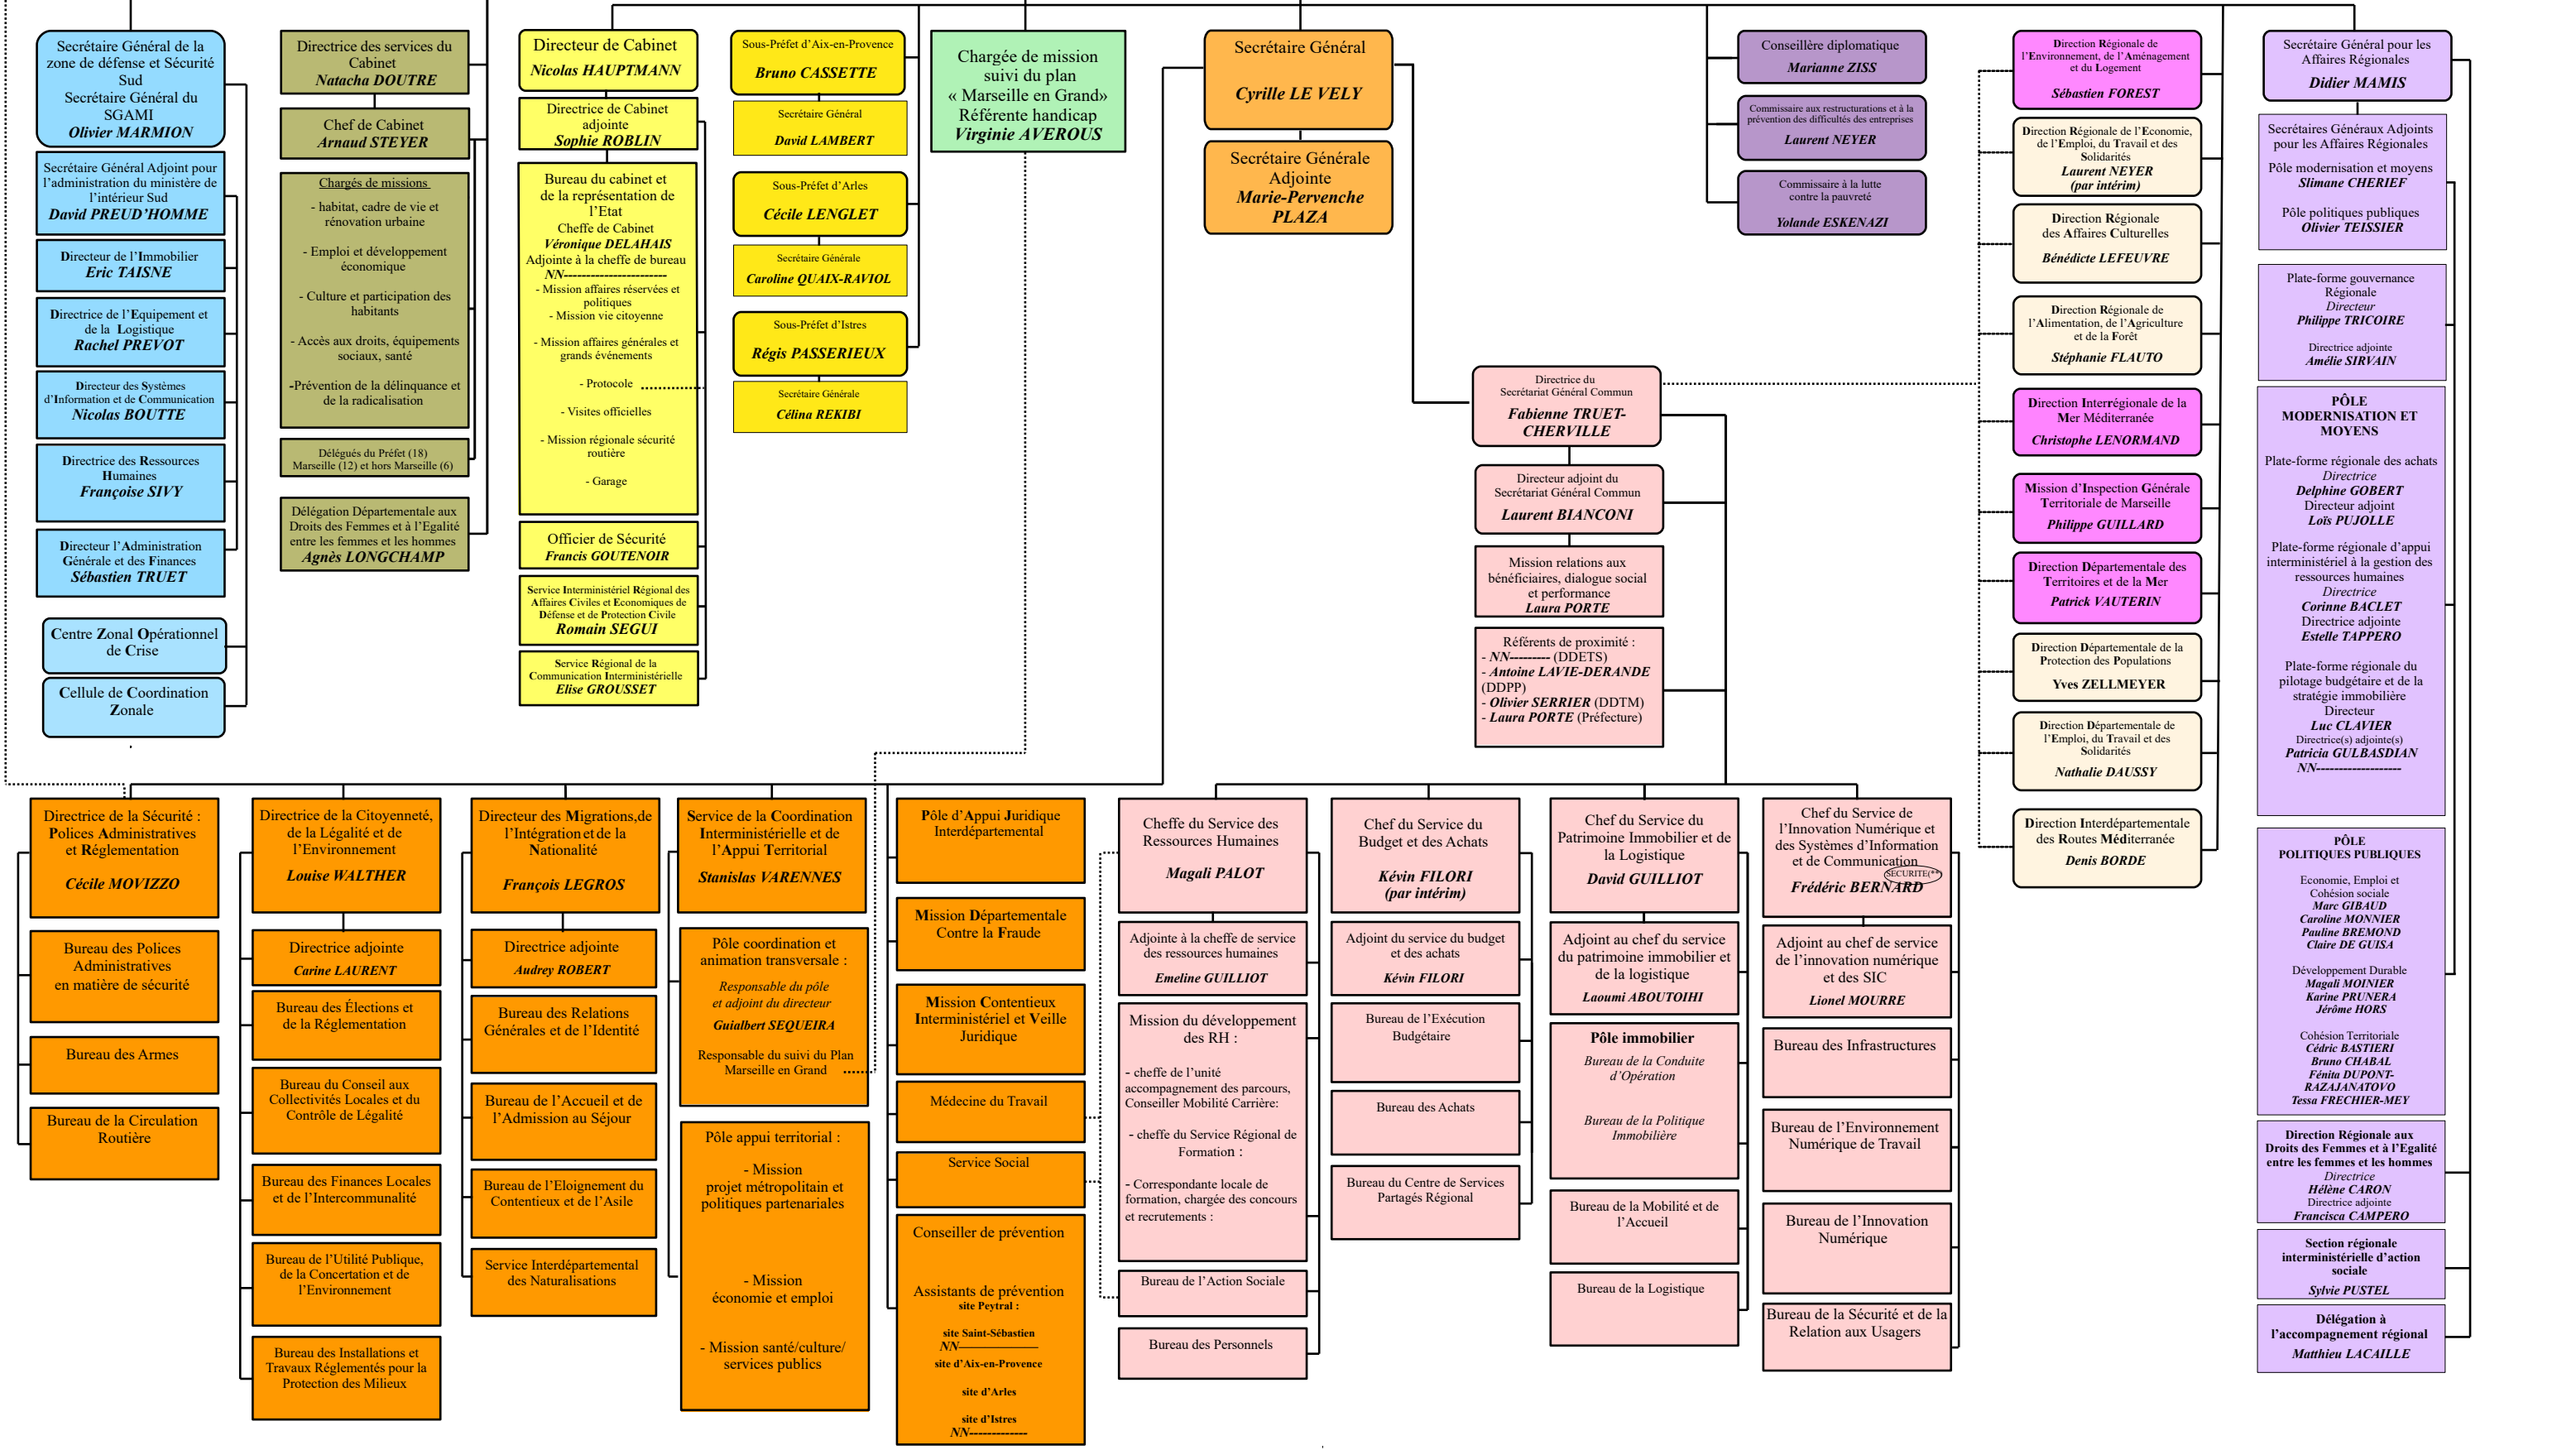

PRÉFET DE POLICE
DES BOUCHES-DU-RHÔNE
Pierre-Edouard COLLIEX

PRÉFET DÉLÉGUÉ POUR
L'ÉGALITÉ DES CHANCES
Michaël SIBILLEAU

PRÉFET,
PRÉFET DE ZONE DE DÉFENSE ET DE SÉCURITÉ SUD,
PRÉFET DE LA RÉGION PROVENCE-ALPES-CÔTE D'AZUR,
PRÉFET DES BOUCHES-DU-RHÔNE
Christophe MIRMAND

PRÉFET
DE LA RÉGION
PROVENCE-ALPES-
CÔTE D'AZUR
*Liberté
Égalité
Fraternité*

PRÉFET
DES BOUCHES-
DU-RHÔNE
*Liberté
Égalité
Fraternité*

| | |
|-------|--|
| — | Rattachement hiérarchique |
| - - - | Rattachement fonctionnel |
| (*) | Lien fonctionnel avec le Préfet de Police (cf. décret du 15/10/2012) |
| (**) | Sécurité : RSSI + continuité des liaisons gouvernementales |