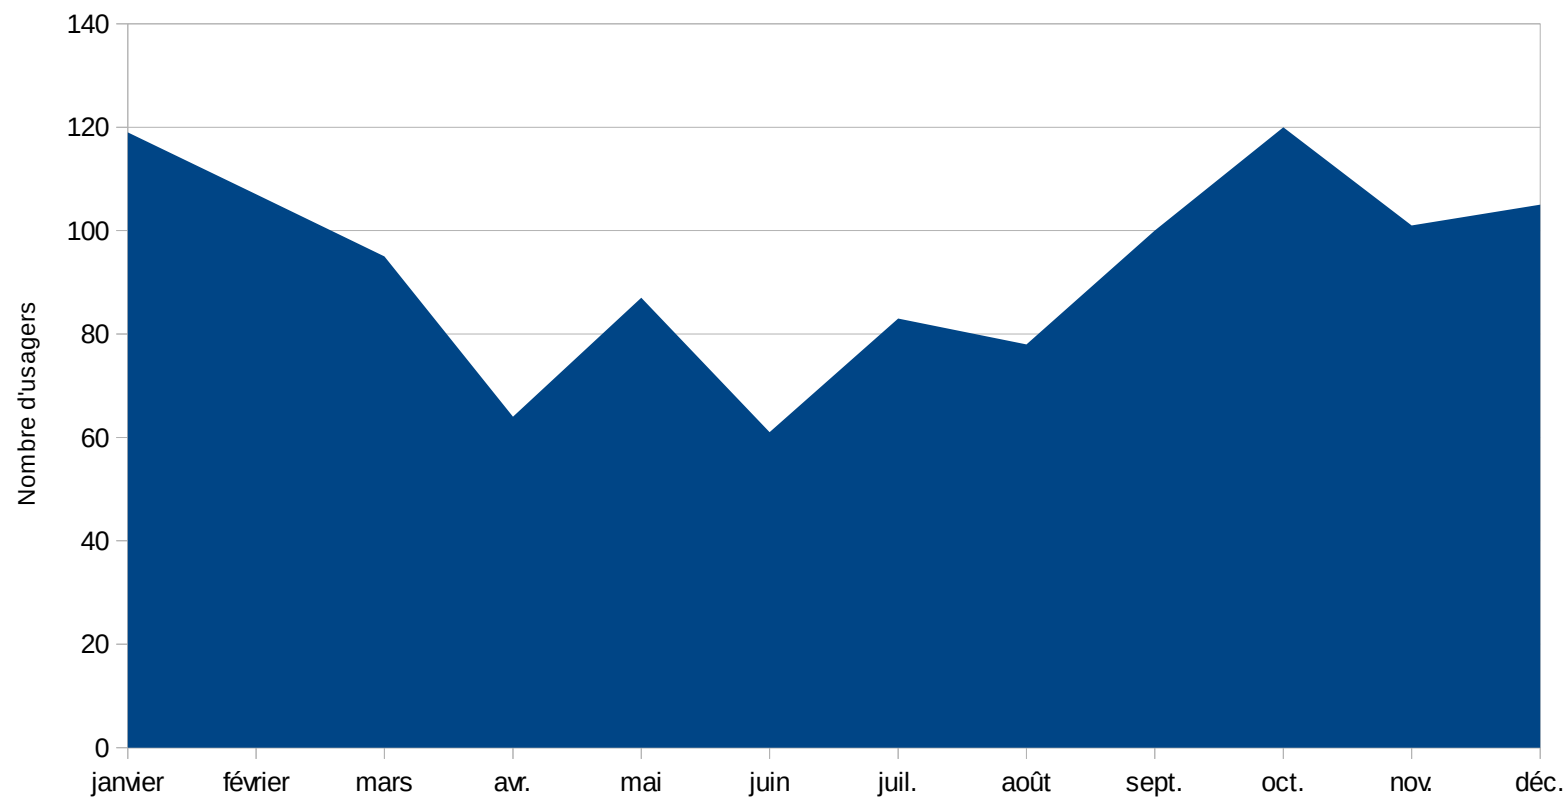

Nombre d'usagers reçus aux points numériques en 2019

Sous-Préfecture d'Arles

Mis à jour le 10/01/20