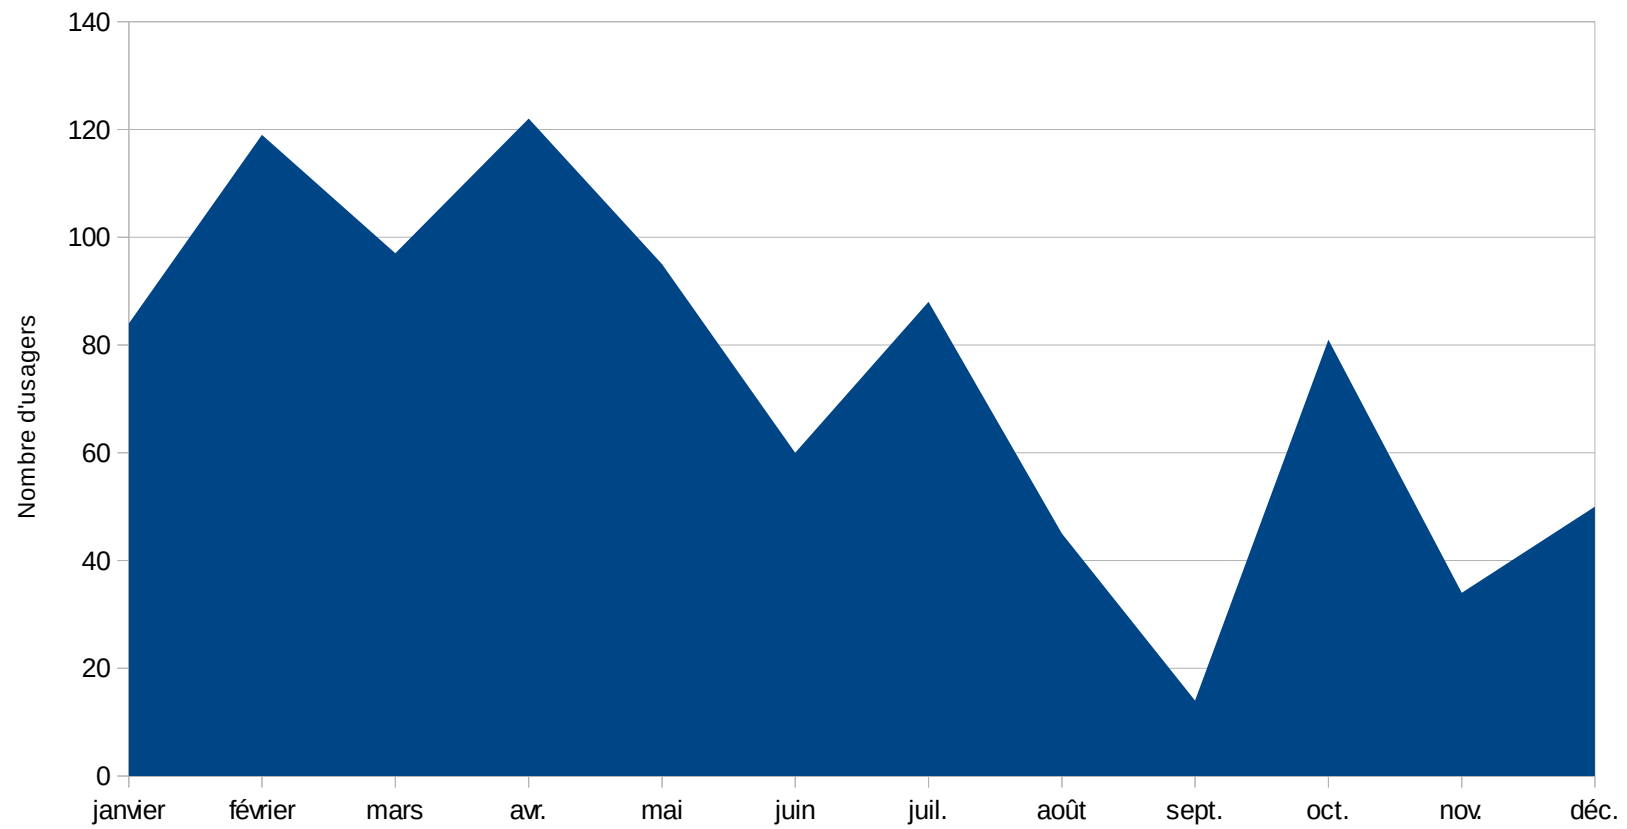

# Nombre d'utilisateurs reçus aux points numériques en 2019

Sous-Préfecture d'Istres

Mis à jour le 10/01/20