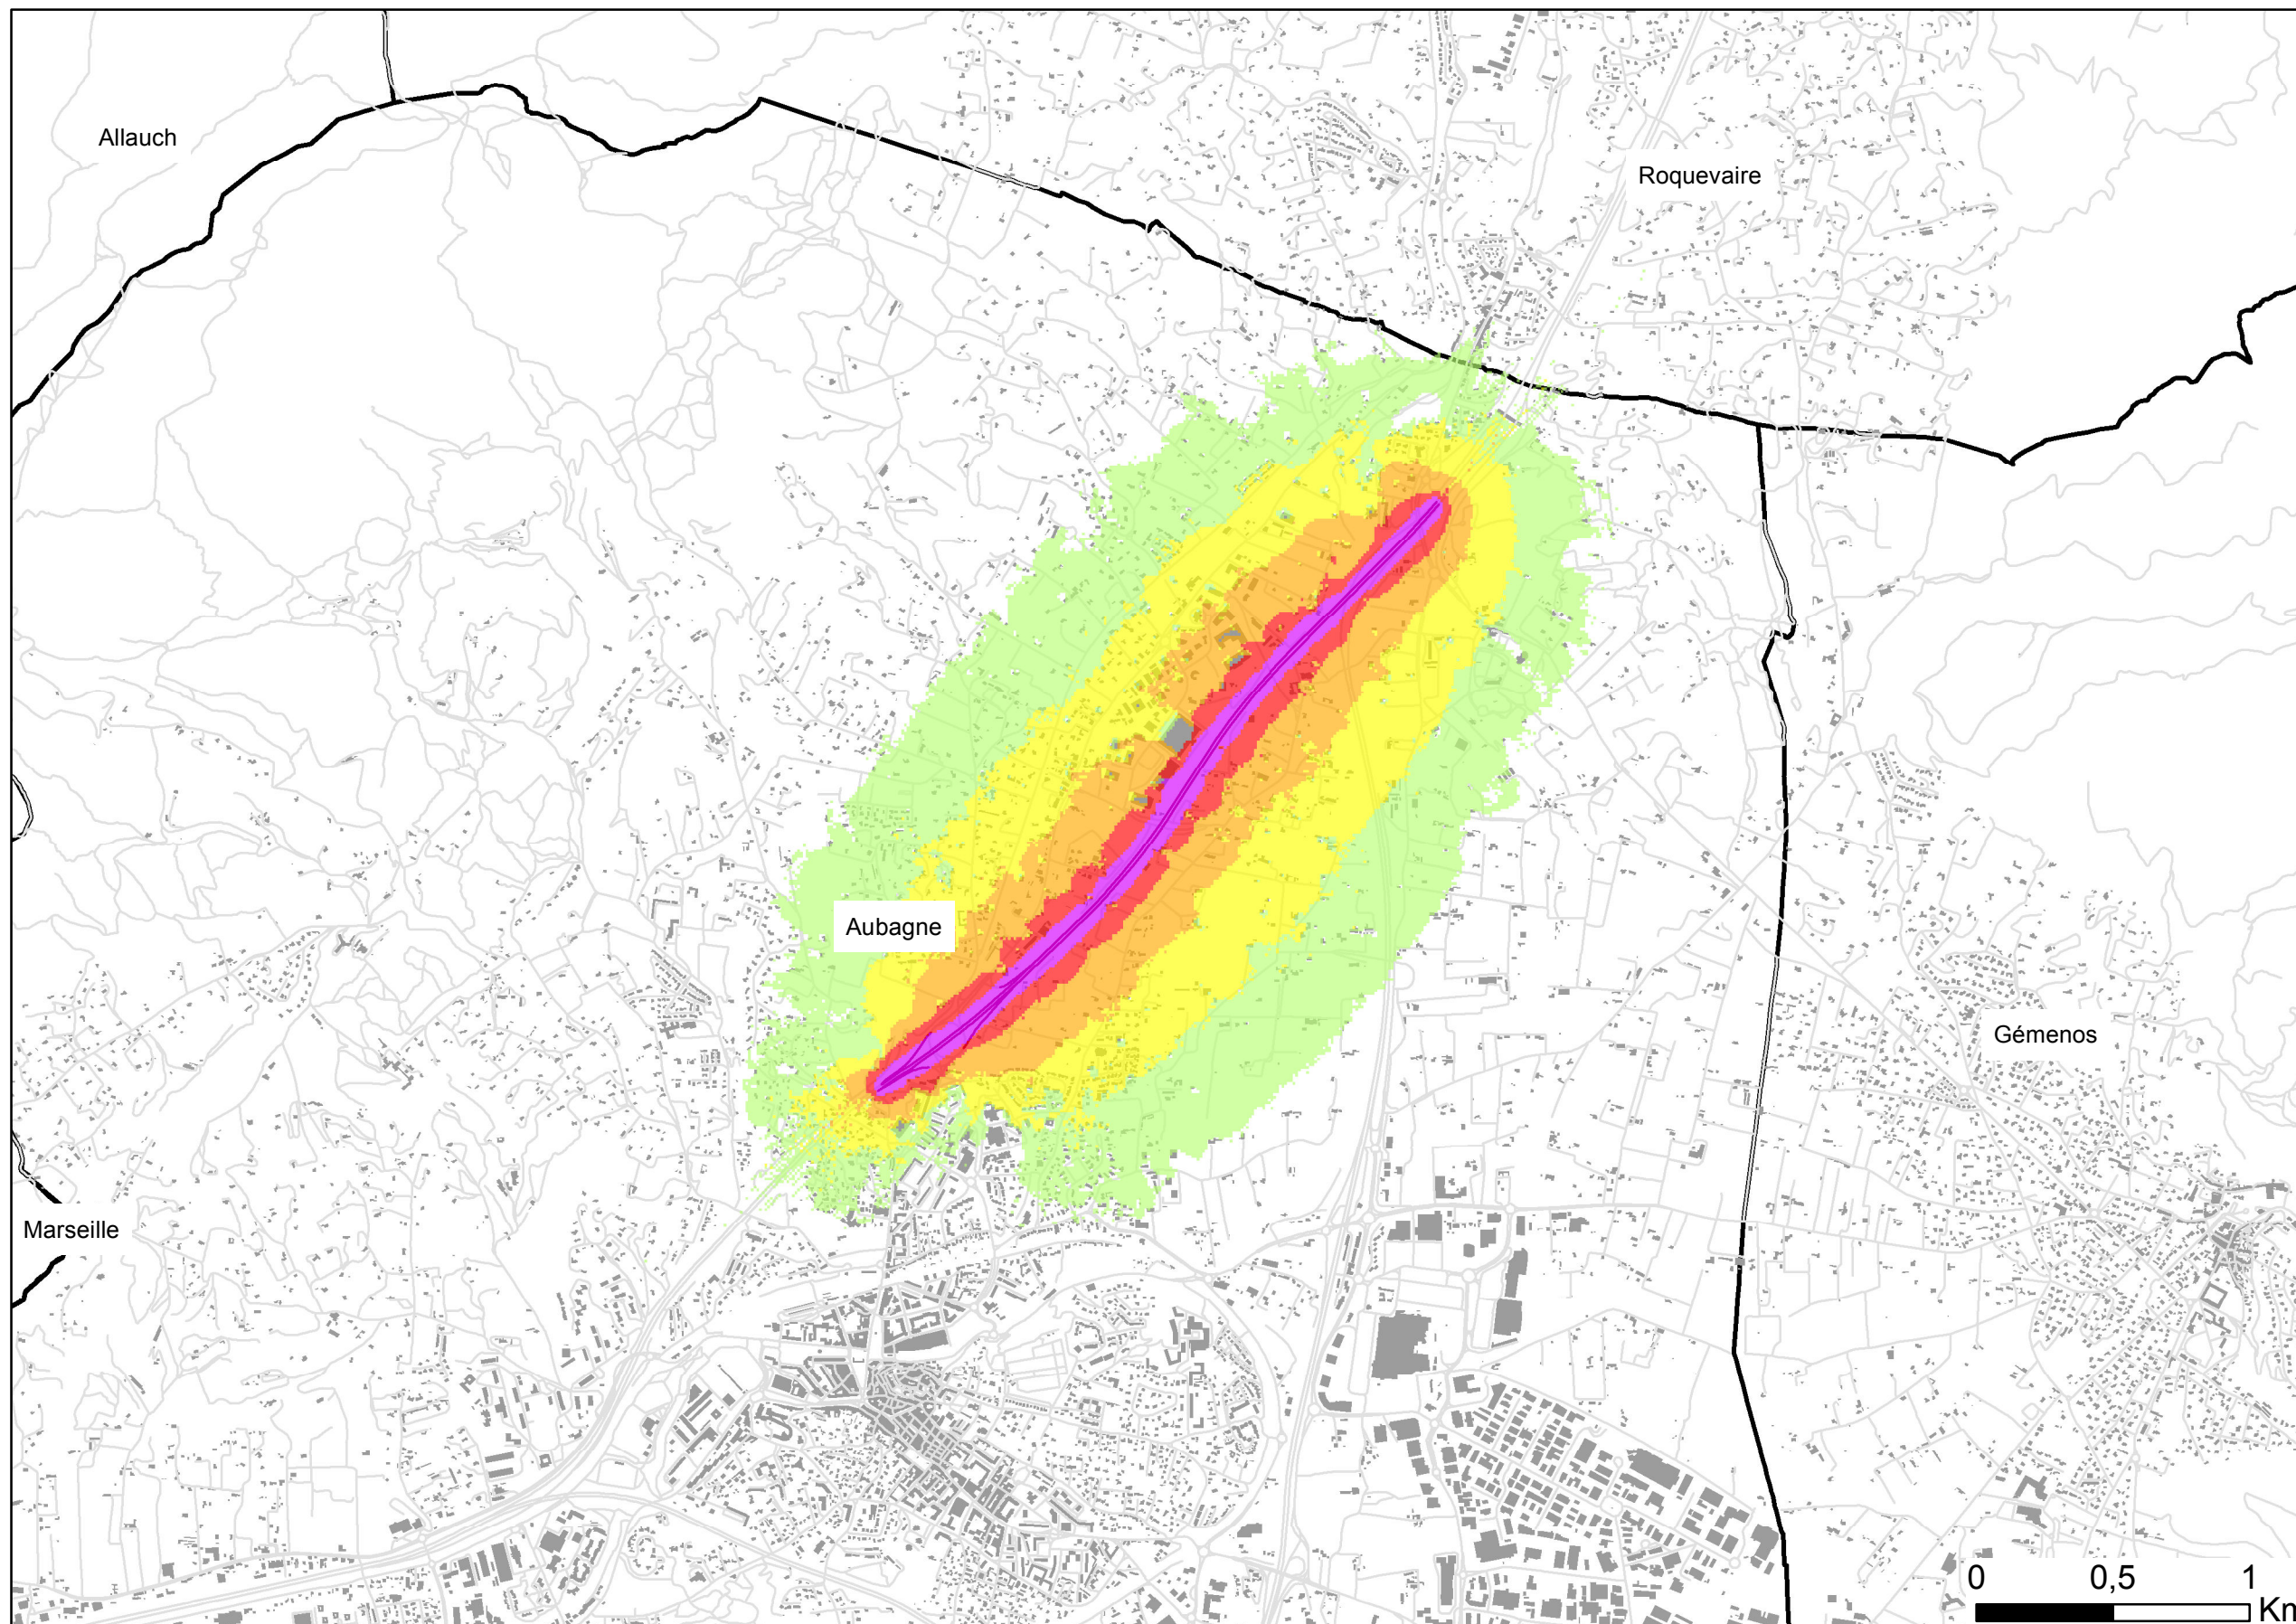

Zones exposées au bruit - carte de "type a" - LN

Département des BOUCHES-DU-RHÔNE (13)
FRANCE

Courbes isophones en Ln (Level night) par pas de 5 en 5, de 50 dB(A) à supérieur à 70 dB(A) pour le réseau ESCOTA du Département des BOUCHES-DU-RHÔNE dont le trafic est supérieur à 3M véh/an.