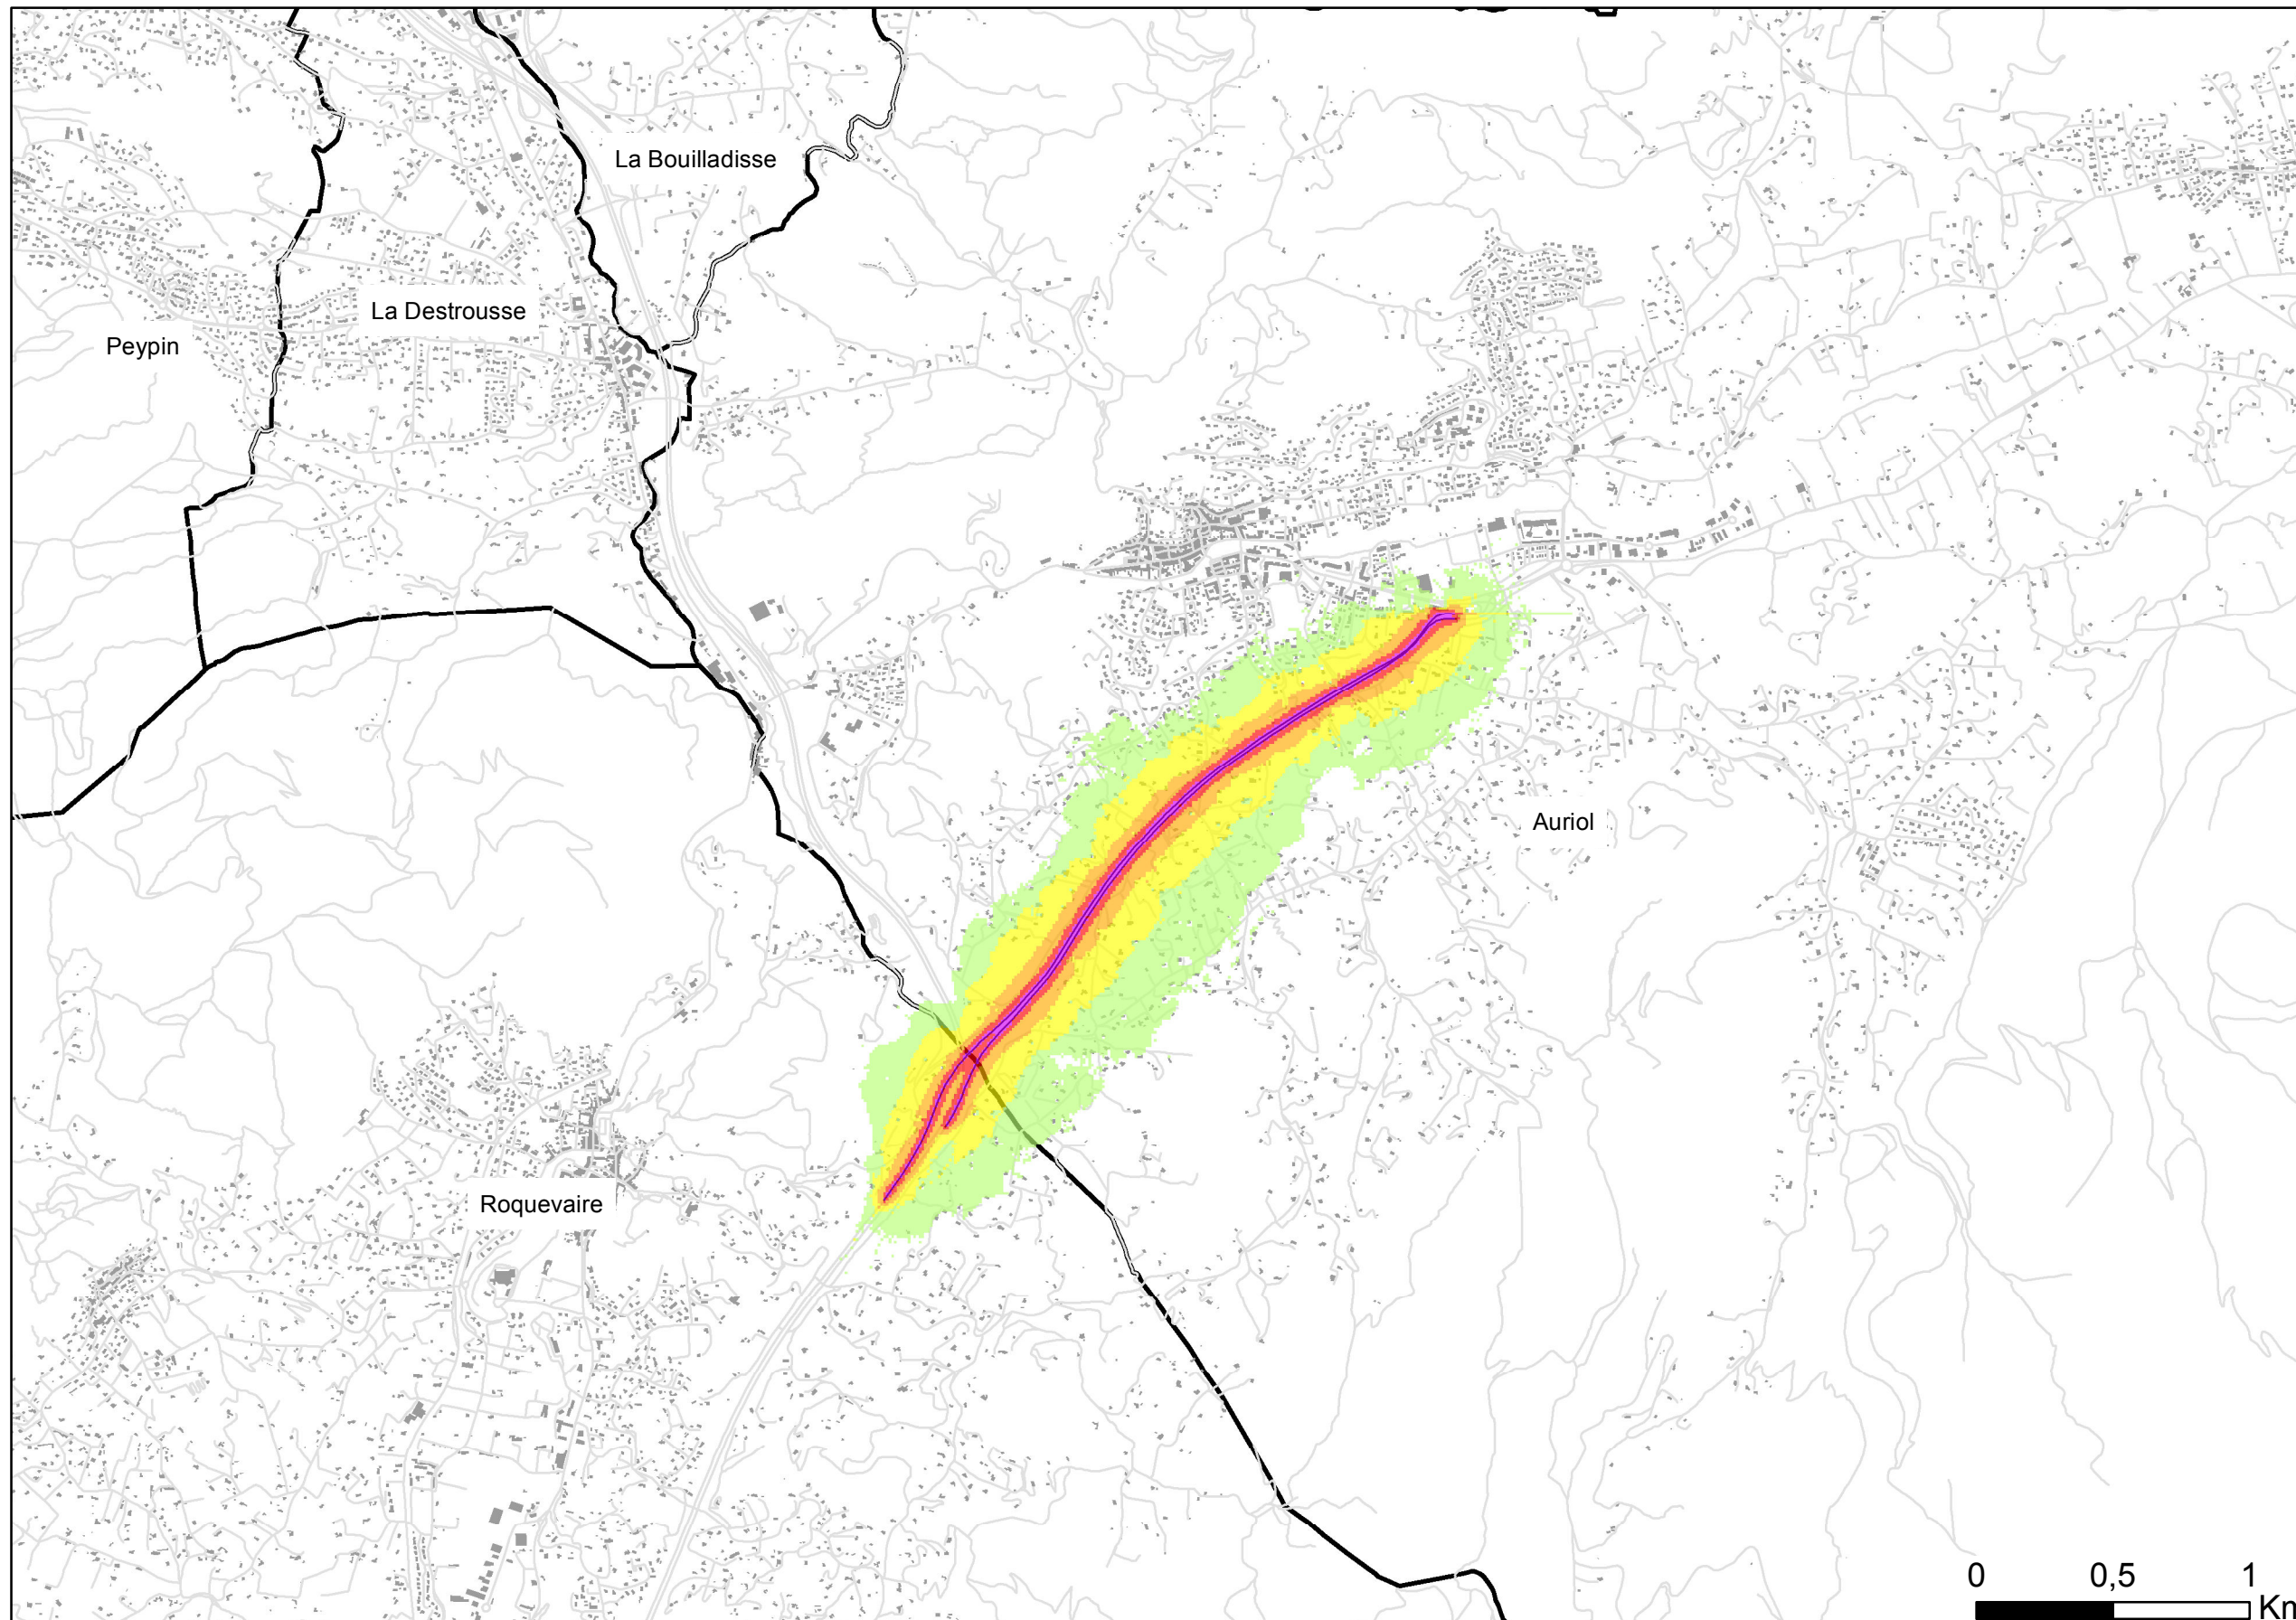

Zones exposées au bruit - carte de "type a" - LN

Département des BOUCHES-DU-RHÔNE (13)
FRANCE

Courbes isophones en Ln (Level night) par pas de 5 en 5, de 50 dB(A) à supérieur à 70 dB(A) pour le réseau ESCOTA du Département des BOUCHES-DU-RHÔNE dont le trafic est supérieur à 3M véh/an.