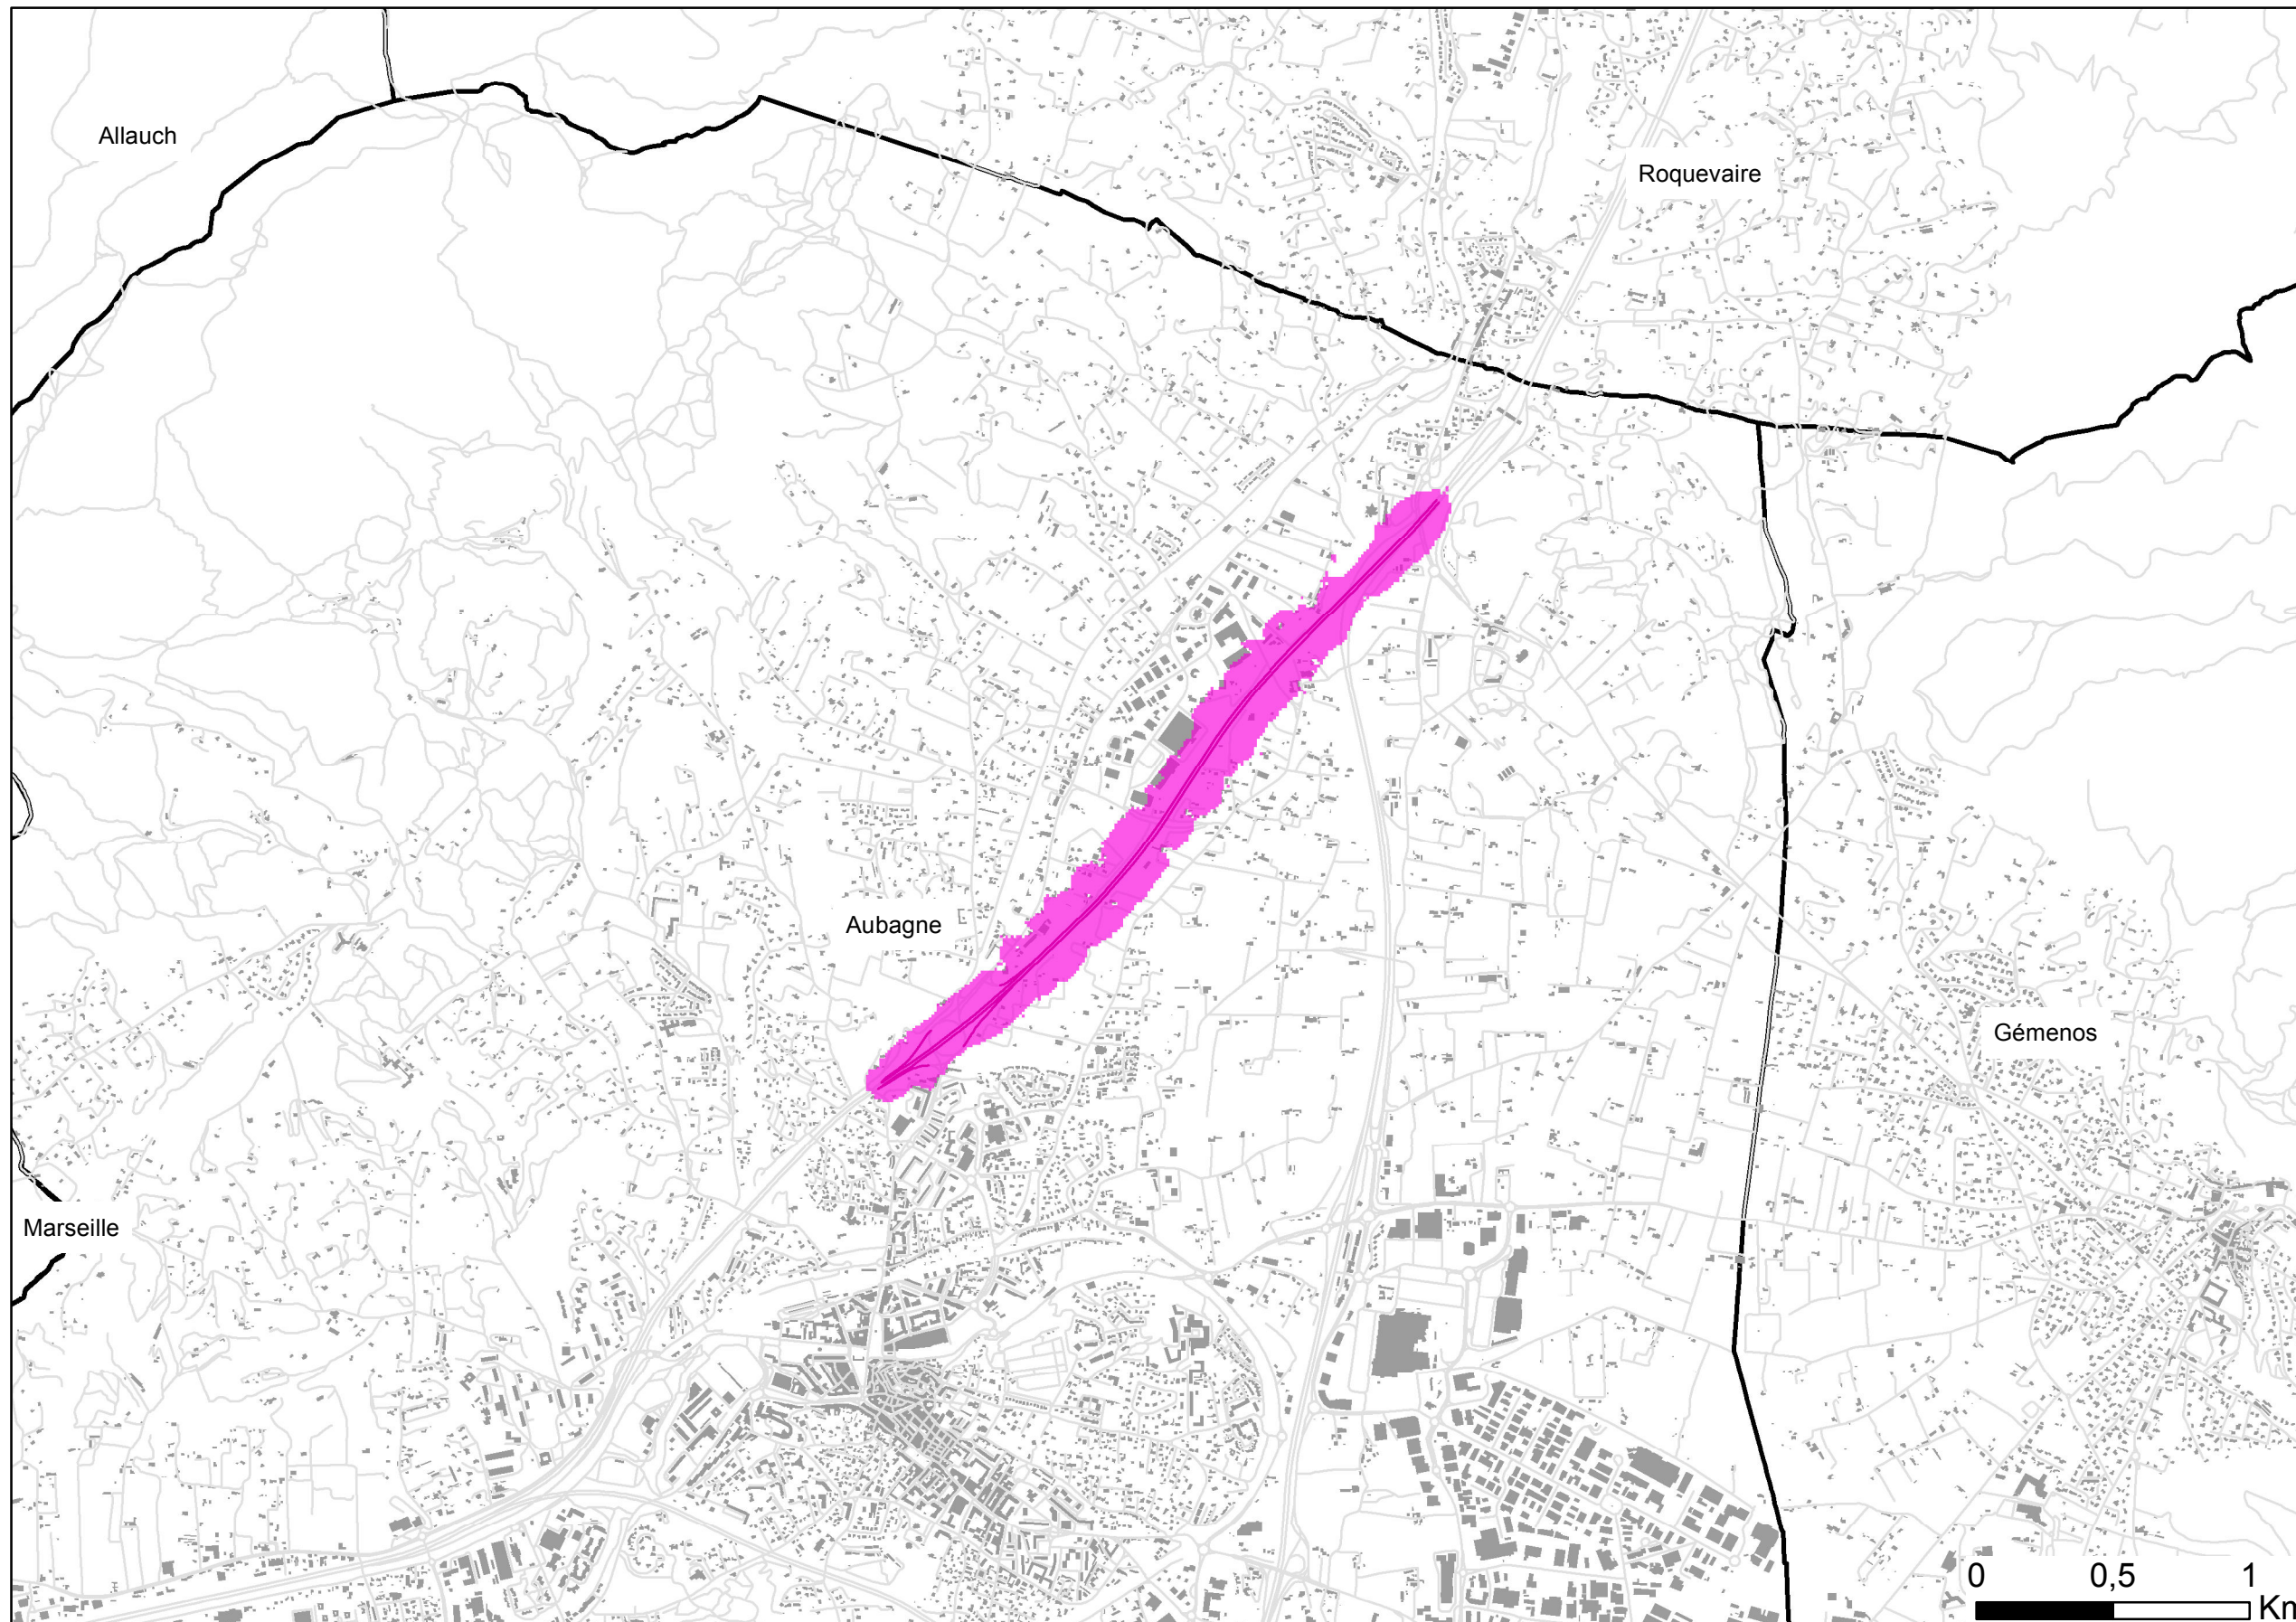

Zones exposées au bruit - carte de "type c" - LN

Département des BOUCHES-DU-RHÔNE (13)
FRANCE

Zones susceptibles de contenir des bâtiments dont le Ln (Level night) dépasse 62 dB(A)
pour le réseau ESCOTA du Département des BOUCHES-DU-RHÔNE dont le trafic est supérieur à 3M véh/an.