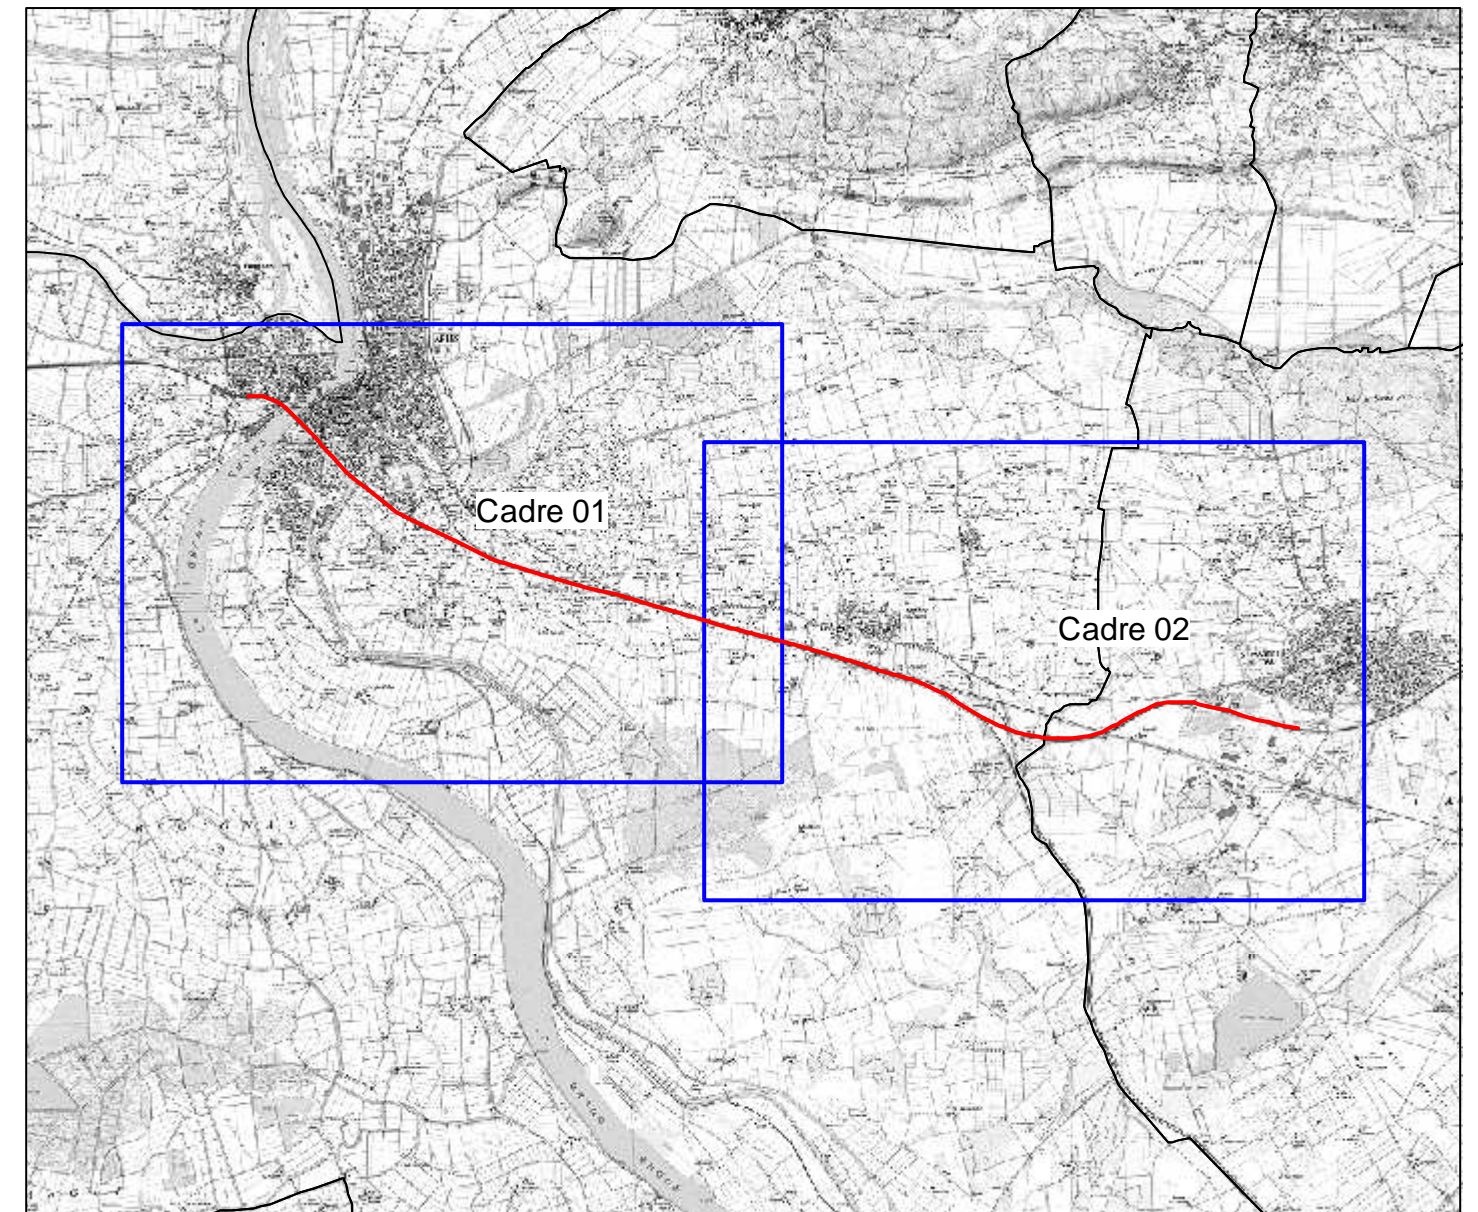

# Carte de bruit stratégique

Département des Bouches-du-Rhône (13)

Nord

Échelle : 1/25 000

500 0 500

Mètres

**Carte A - Carte d'exposition - Lden**

**Carte A - Carte d'exposition - Ln**

**Carte B**

**Carte de dépassement des valeurs limites - Lden**