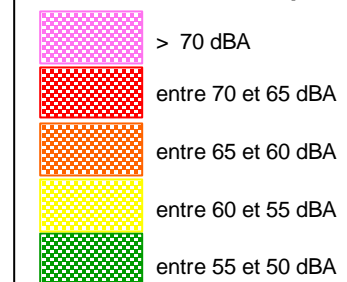

## RN113

Edition : septembre 2009

Scan25@-©IGN  
DDE13

*Le Lden (Level day evening night) est un indice de gêne sonore pondéré selon l'heure (bruits de jour, de soir et de nuit)*

*Le Db(A) est une unité de mesure exprimant un niveau d'intensité (décibel) pondéré en fonction des caractéristiques physiologiques de l'oreille humaine.*

Nord

Échelle : 1/25 000

500 0 500

Mètres

**Carte A - Carte d'exposition - Lden**

**Carte A - Carte d'exposition - Ln**

**Carte B**

**Carte de dépassement des valeurs limites - Lden**

**Carte C - dépassement des valeurs limites - Ln**