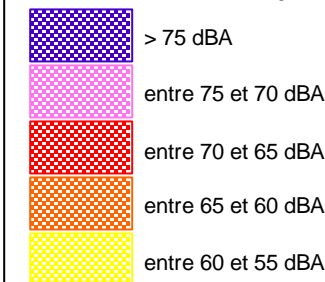

## RN113

Edition : septembre 2009

Scan25@-©IGN  
DDE13

*Le Lden (Level day evening night) est un indice de gêne sonore pondéré selon l'heure (bruits de jour, de soir et de nuit)*

*Le Db(A) est une unité de mesure exprimant un niveau d'intensité (décibel) pondéré en fonction des caractéristiques physiologiques de l'oreille humaine.*

Nord

Échelle : 1/25 000

500 0 500

Mètres

**Carte A - Carte d'exposition - Lden**

**Carte A - Carte d'exposition - Ln**

**Carte B**

**Carte de dépassement des valeurs limites - Lden**

**Carte C - dépassement des valeurs limites - Ln**