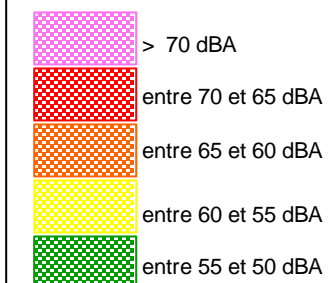

Carte de bruit stratégique

Département des Bouches-du-Rhône (13)

RN1569

Edition : septembre 2009

Scan25®-©IGN
DDE13

Le Lden (Level day evening night) est un indice de gêne sonore pondéré selon l'heure (bruits de jour, de soir et de nuit)

Le Db(A) est une unité de mesure exprimant un niveau d'intensité (décibel) pondéré en fonction des caractéristiques physiologiques de l'oreille humaine.

Carte A - Carte d'exposition - Lden

Carte A - Carte d'exposition - Ln