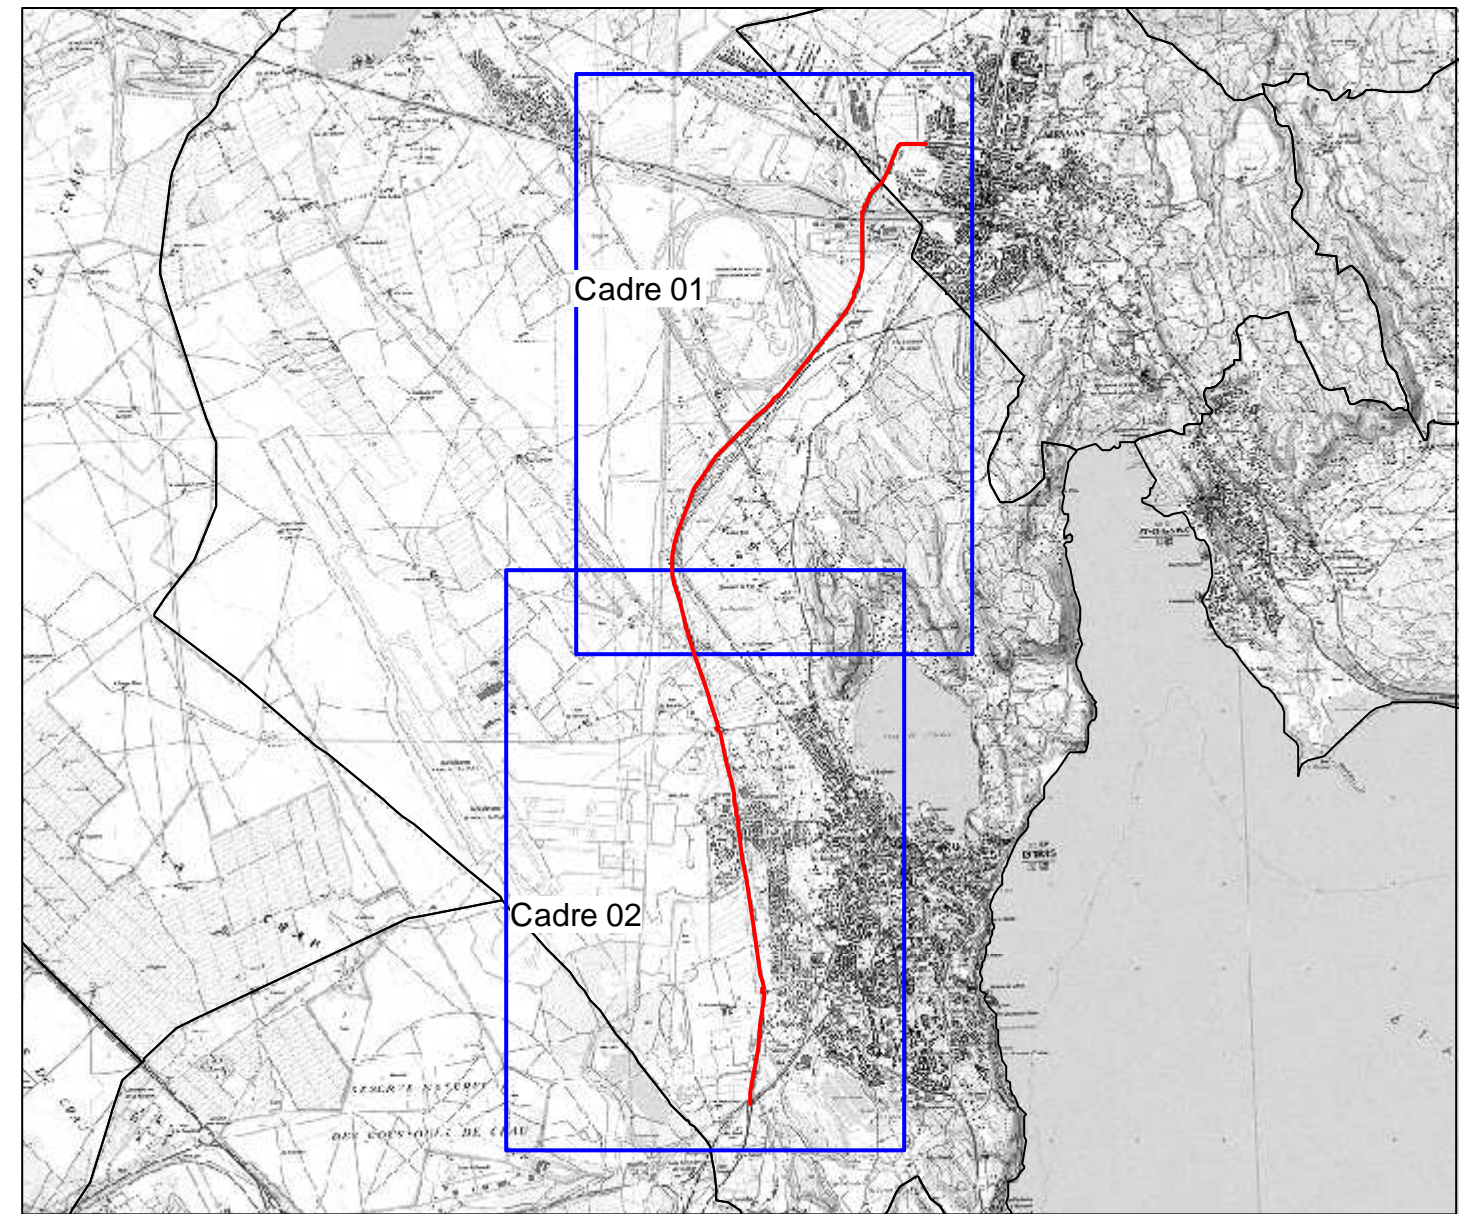

Carte de bruit stratégique

Département des Bouches-du-Rhône (13)

RN1569

Edition : septembre 2009

Scan25®-©IGN
DDE13

Le Lden (Level day evening night) est un indice de gêne sonore pondéré selon l'heure (bruits de jour, de soir et de nuit)

Le Db(A) est une unité de mesure exprimant un niveau d'intensité (décibel) pondéré en fonction des caractéristiques physiologiques de l'oreille humaine.

Carte A - Carte d'exposition - Lden

Carte A - Carte d'exposition - Ln

Carte B

Carte C

Dépassement des valeurs limites - Ln

Carte C

Carte de dépassement des valeurs limites - Lden