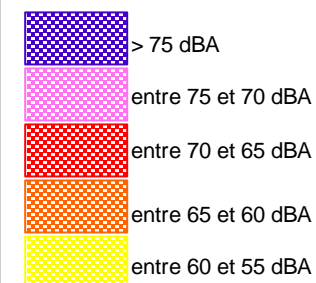

Carte de bruit stratégique

Département des Bouches-du-Rhône (13)

RN1569

Edition : septembre 2009

Scan25®-©IGN
DDE13

Le Lden (Level day evening night) est un indice de gêne sonore pondéré selon l'heure (bruits de jour, de soir et de nuit)

Le Db(A) est une unité de mesure exprimant un niveau d'intensité (décibel) pondéré en fonction des caractéristiques physiologiques de l'oreille humaine.

Carte A - Carte d'exposition - Lden

Carte A - Carte d'exposition - Ln