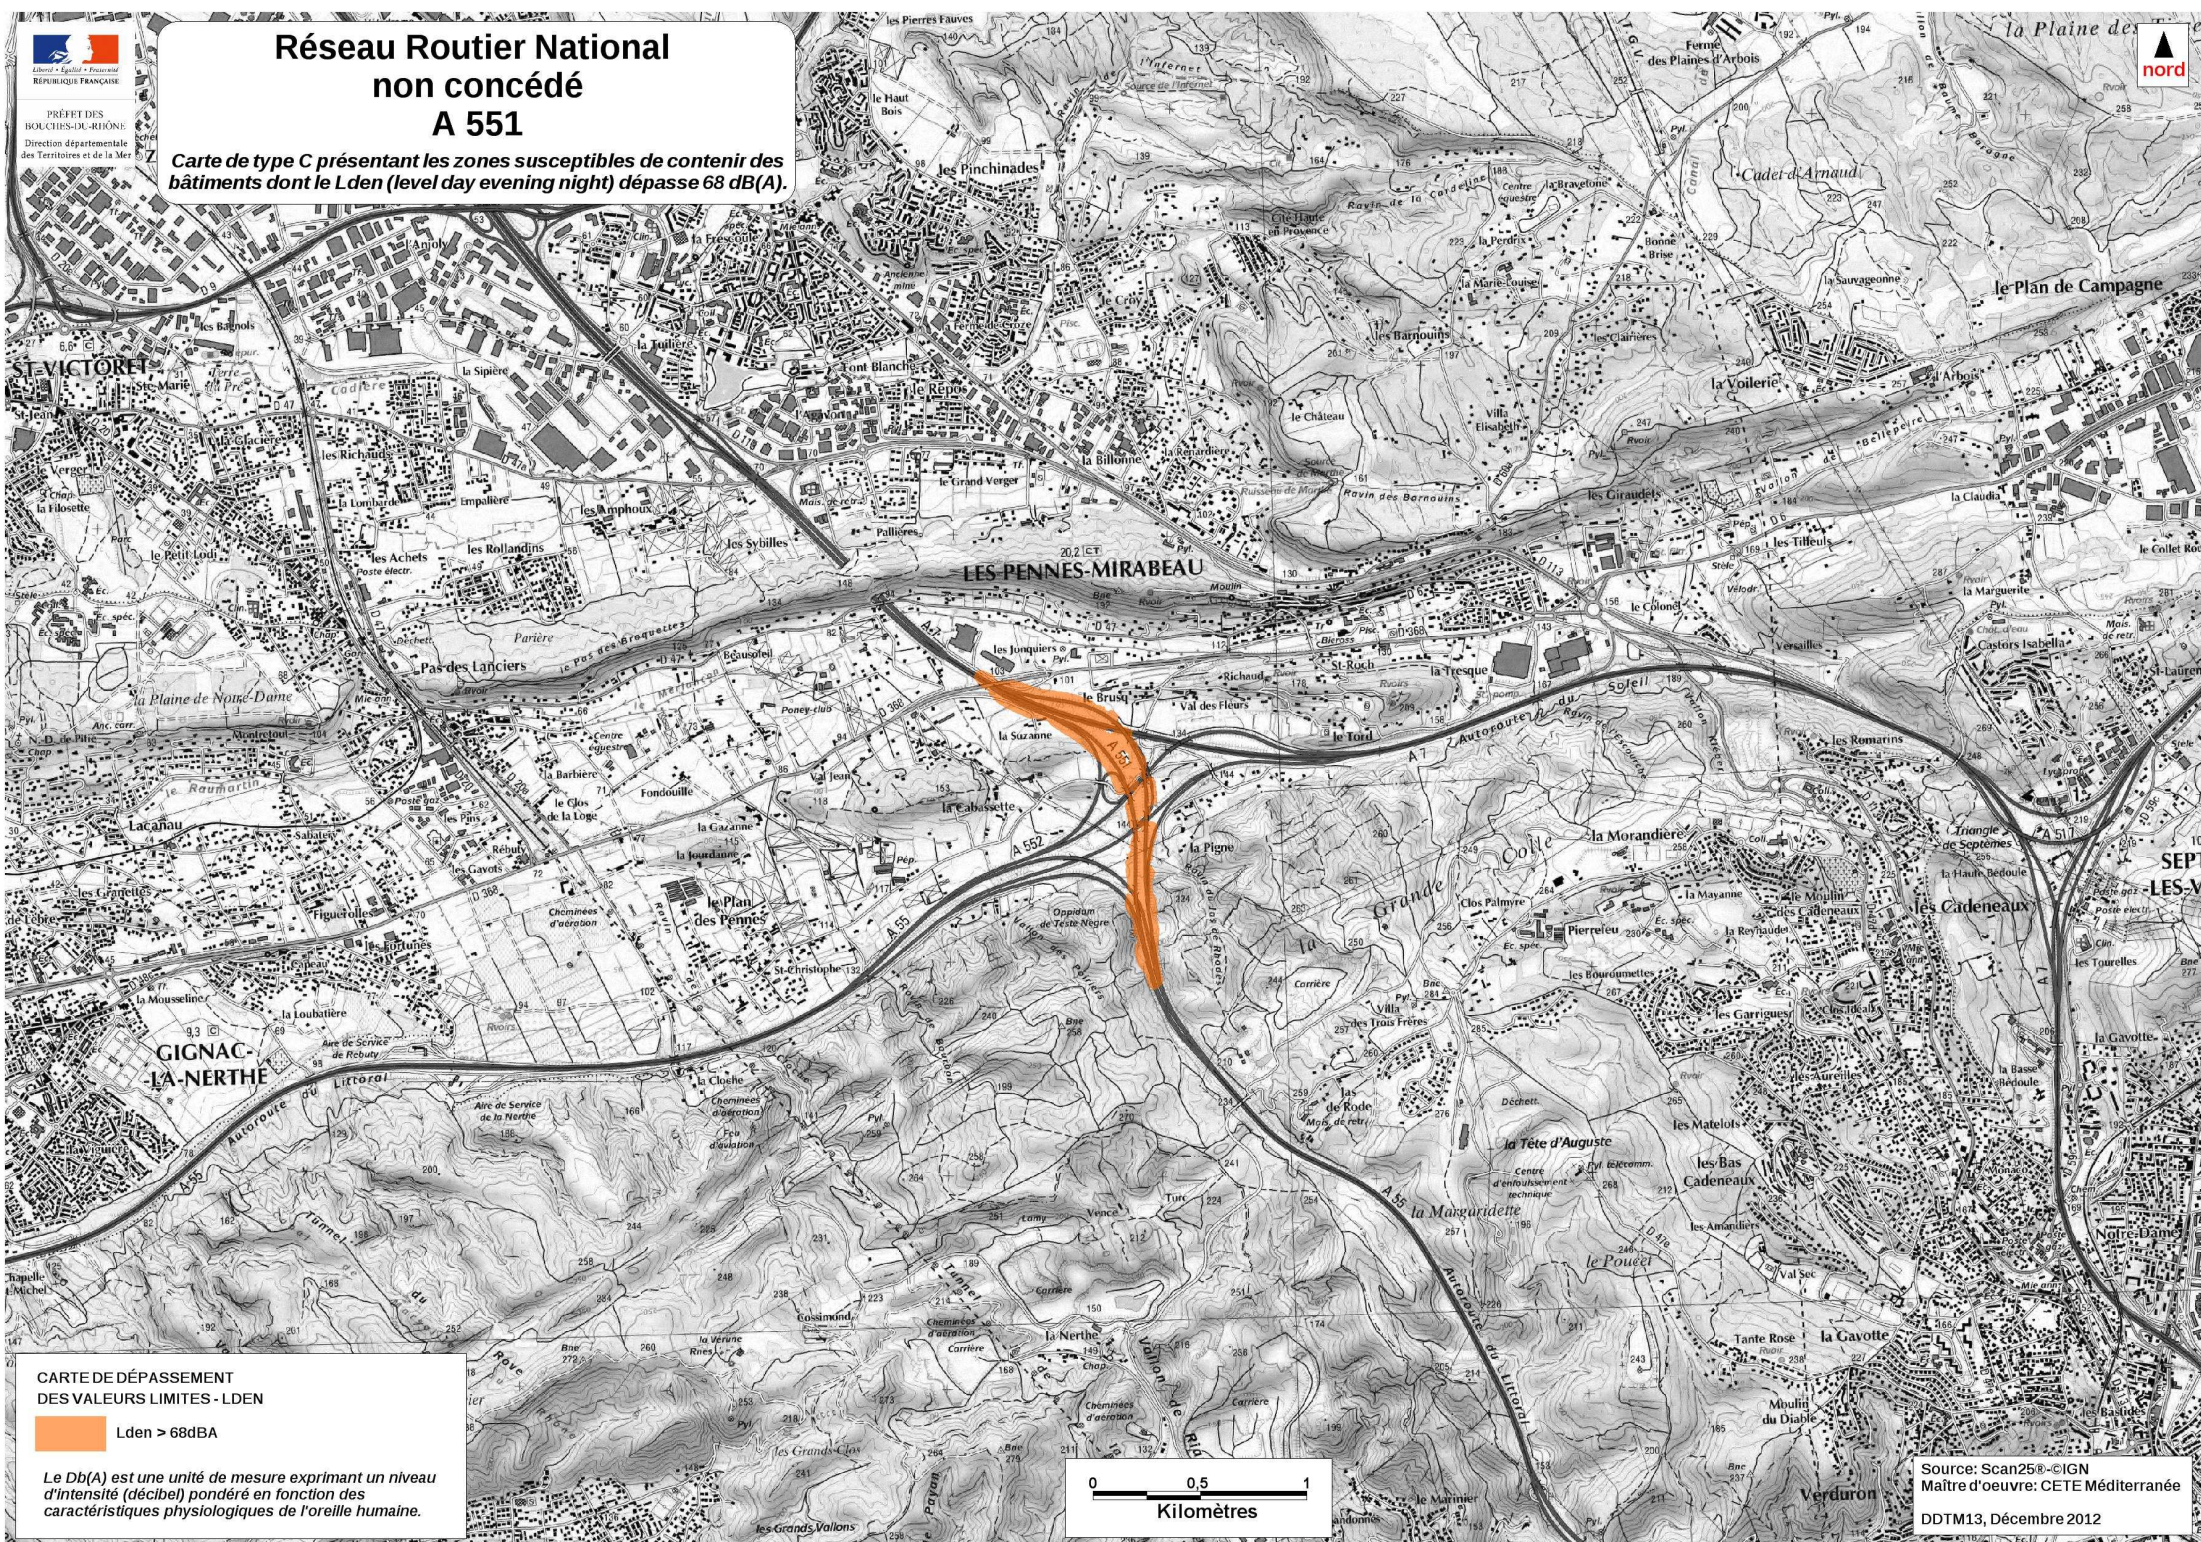

Réseau Routier National non concédé A 551

Carte de type C présentant les zones susceptibles de contenir des bâtiments dont le Lden (level day evening night) dépasse 68 dB(A).

CARTE DE DÉPASSEMENT
DES VALEURS LIMITES - LDEN

Lden > 68dB(A)

Le Db(A) est une unité de mesure exprimant un niveau d'intensité (décibel) pondéré en fonction des caractéristiques physiologiques de l'oreille humaine.

Source: Scan25® ©IGN
Maître d'oeuvre: CETE Méditerranée
DDTM13, Décembre 2012