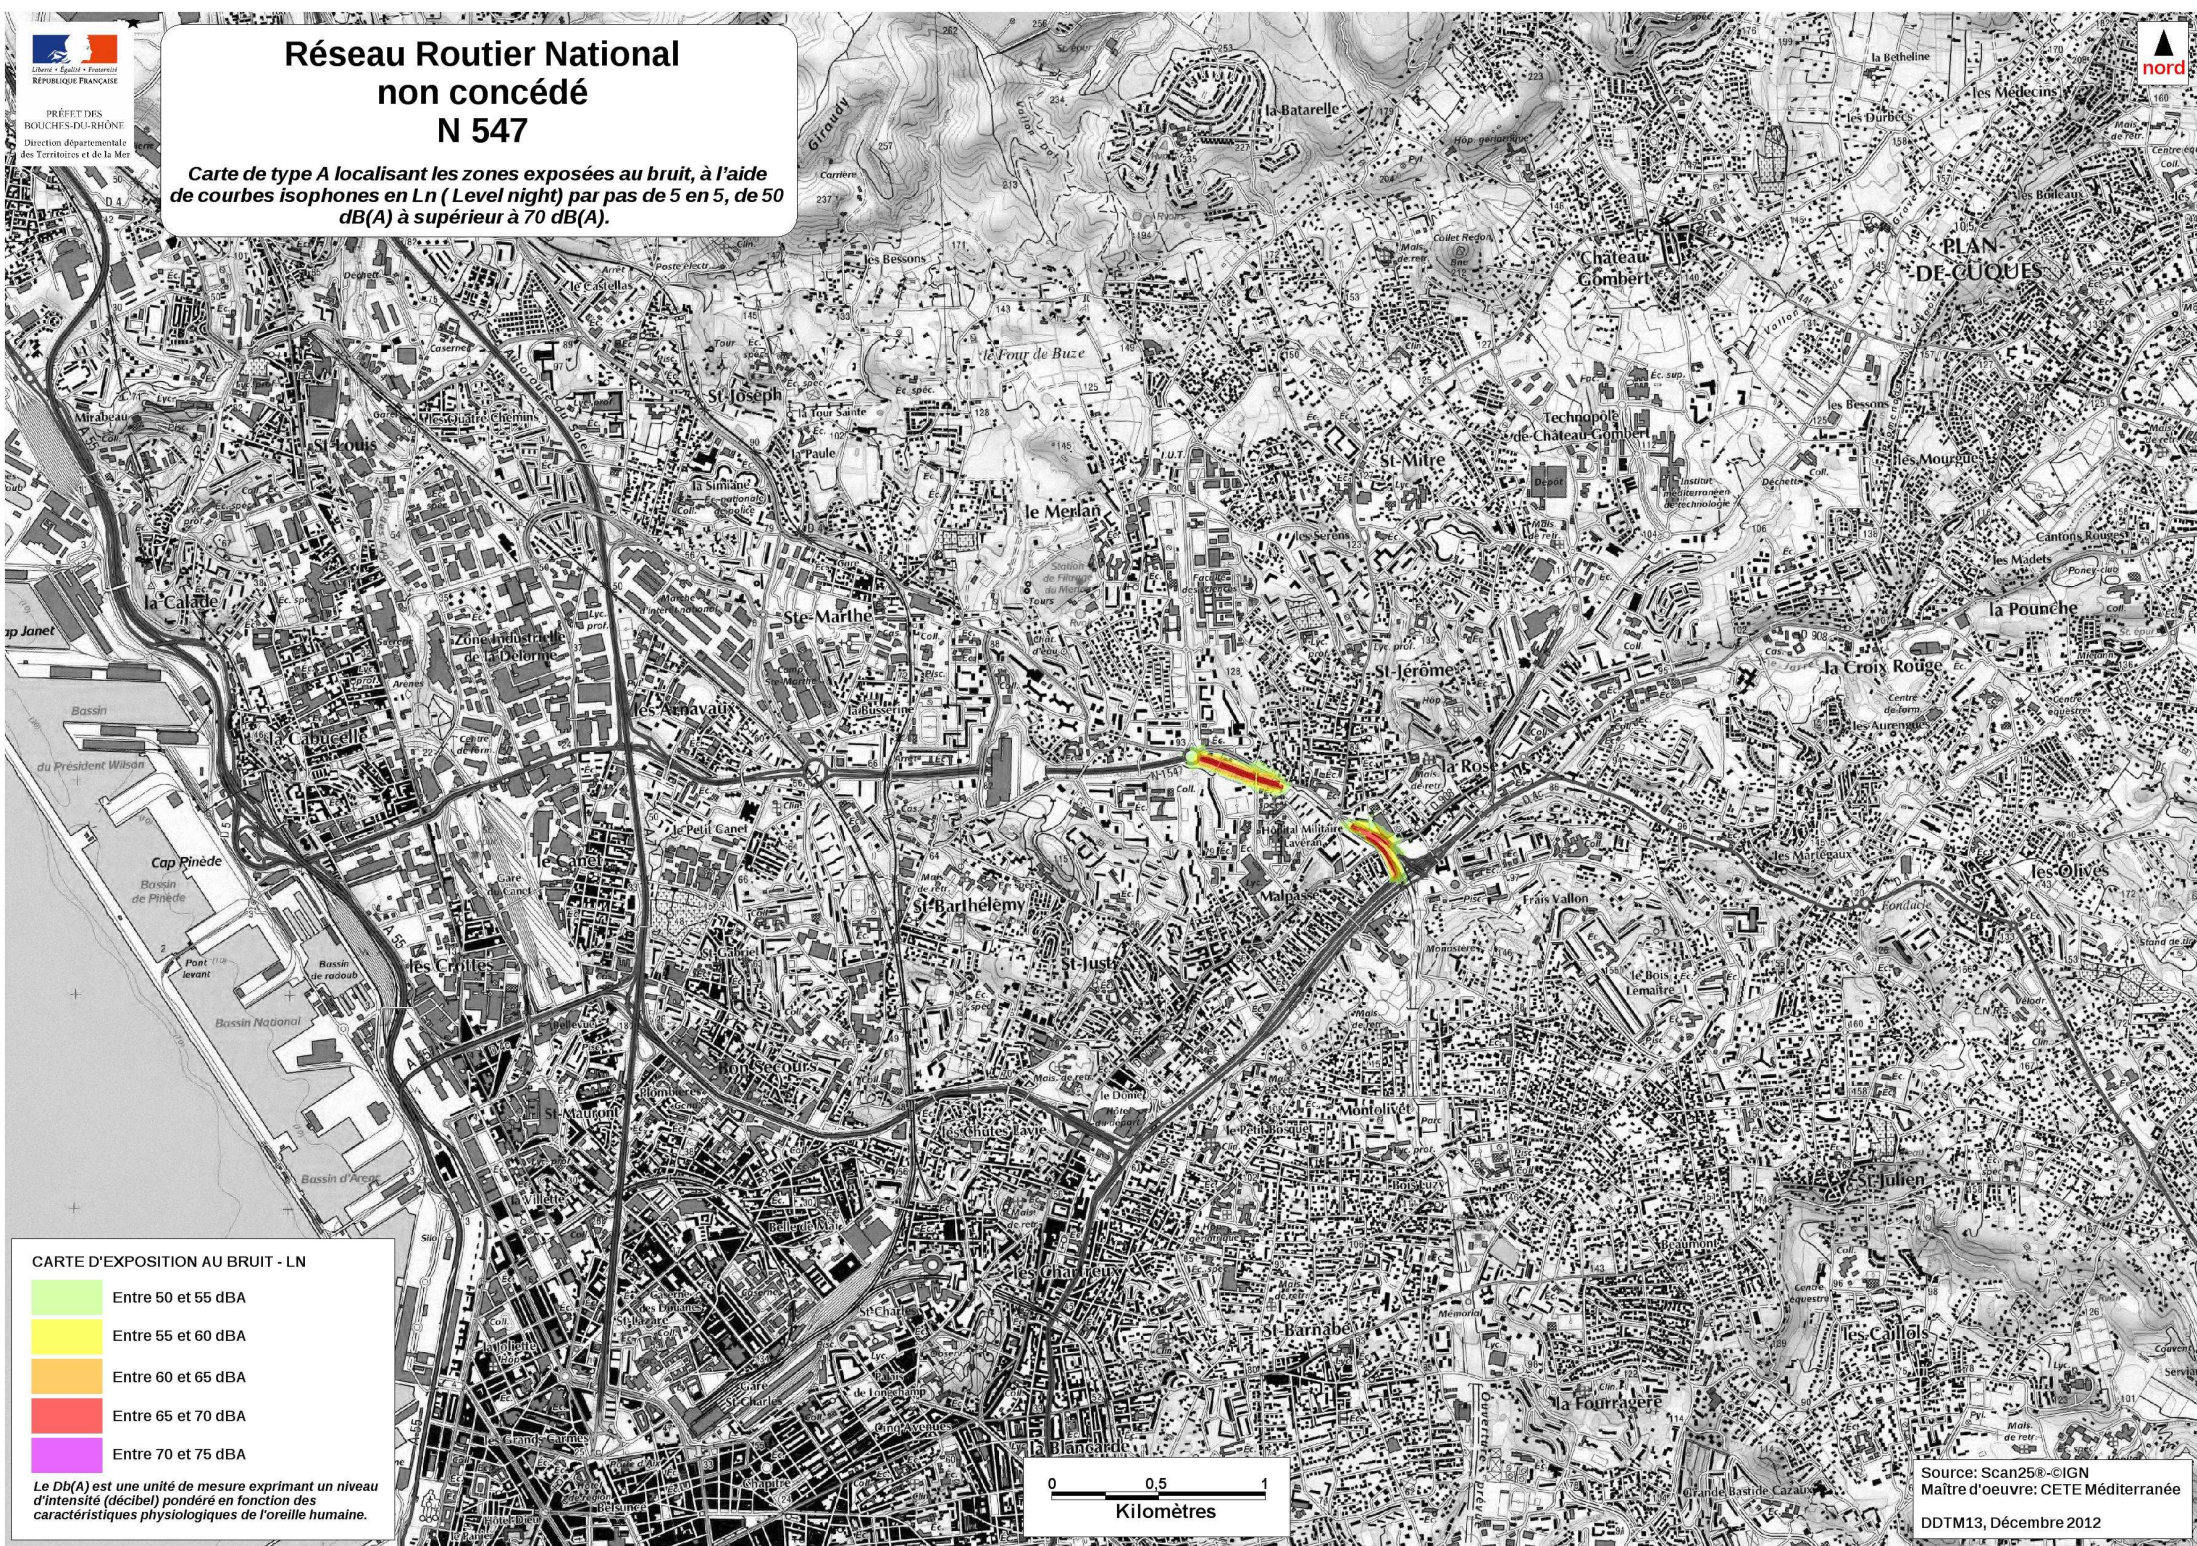

Réseau Routier National non concédé N 547

Carte de type A localisant les zones exposées au bruit, à l'aide
de courbes isophones en Ln (Level night) par pas de 5 en 5, de 50
dB(A) à supérieur à 70 dB(A).

CARTE D'EXPOSITION AU BRUIT - LN

- Entre 50 et 55 dB(A)
- Entre 55 et 60 dB(A)
- Entre 60 et 65 dB(A)
- Entre 65 et 70 dB(A)
- Entre 70 et 75 dB(A)

0 0,5 1
Kilomètres