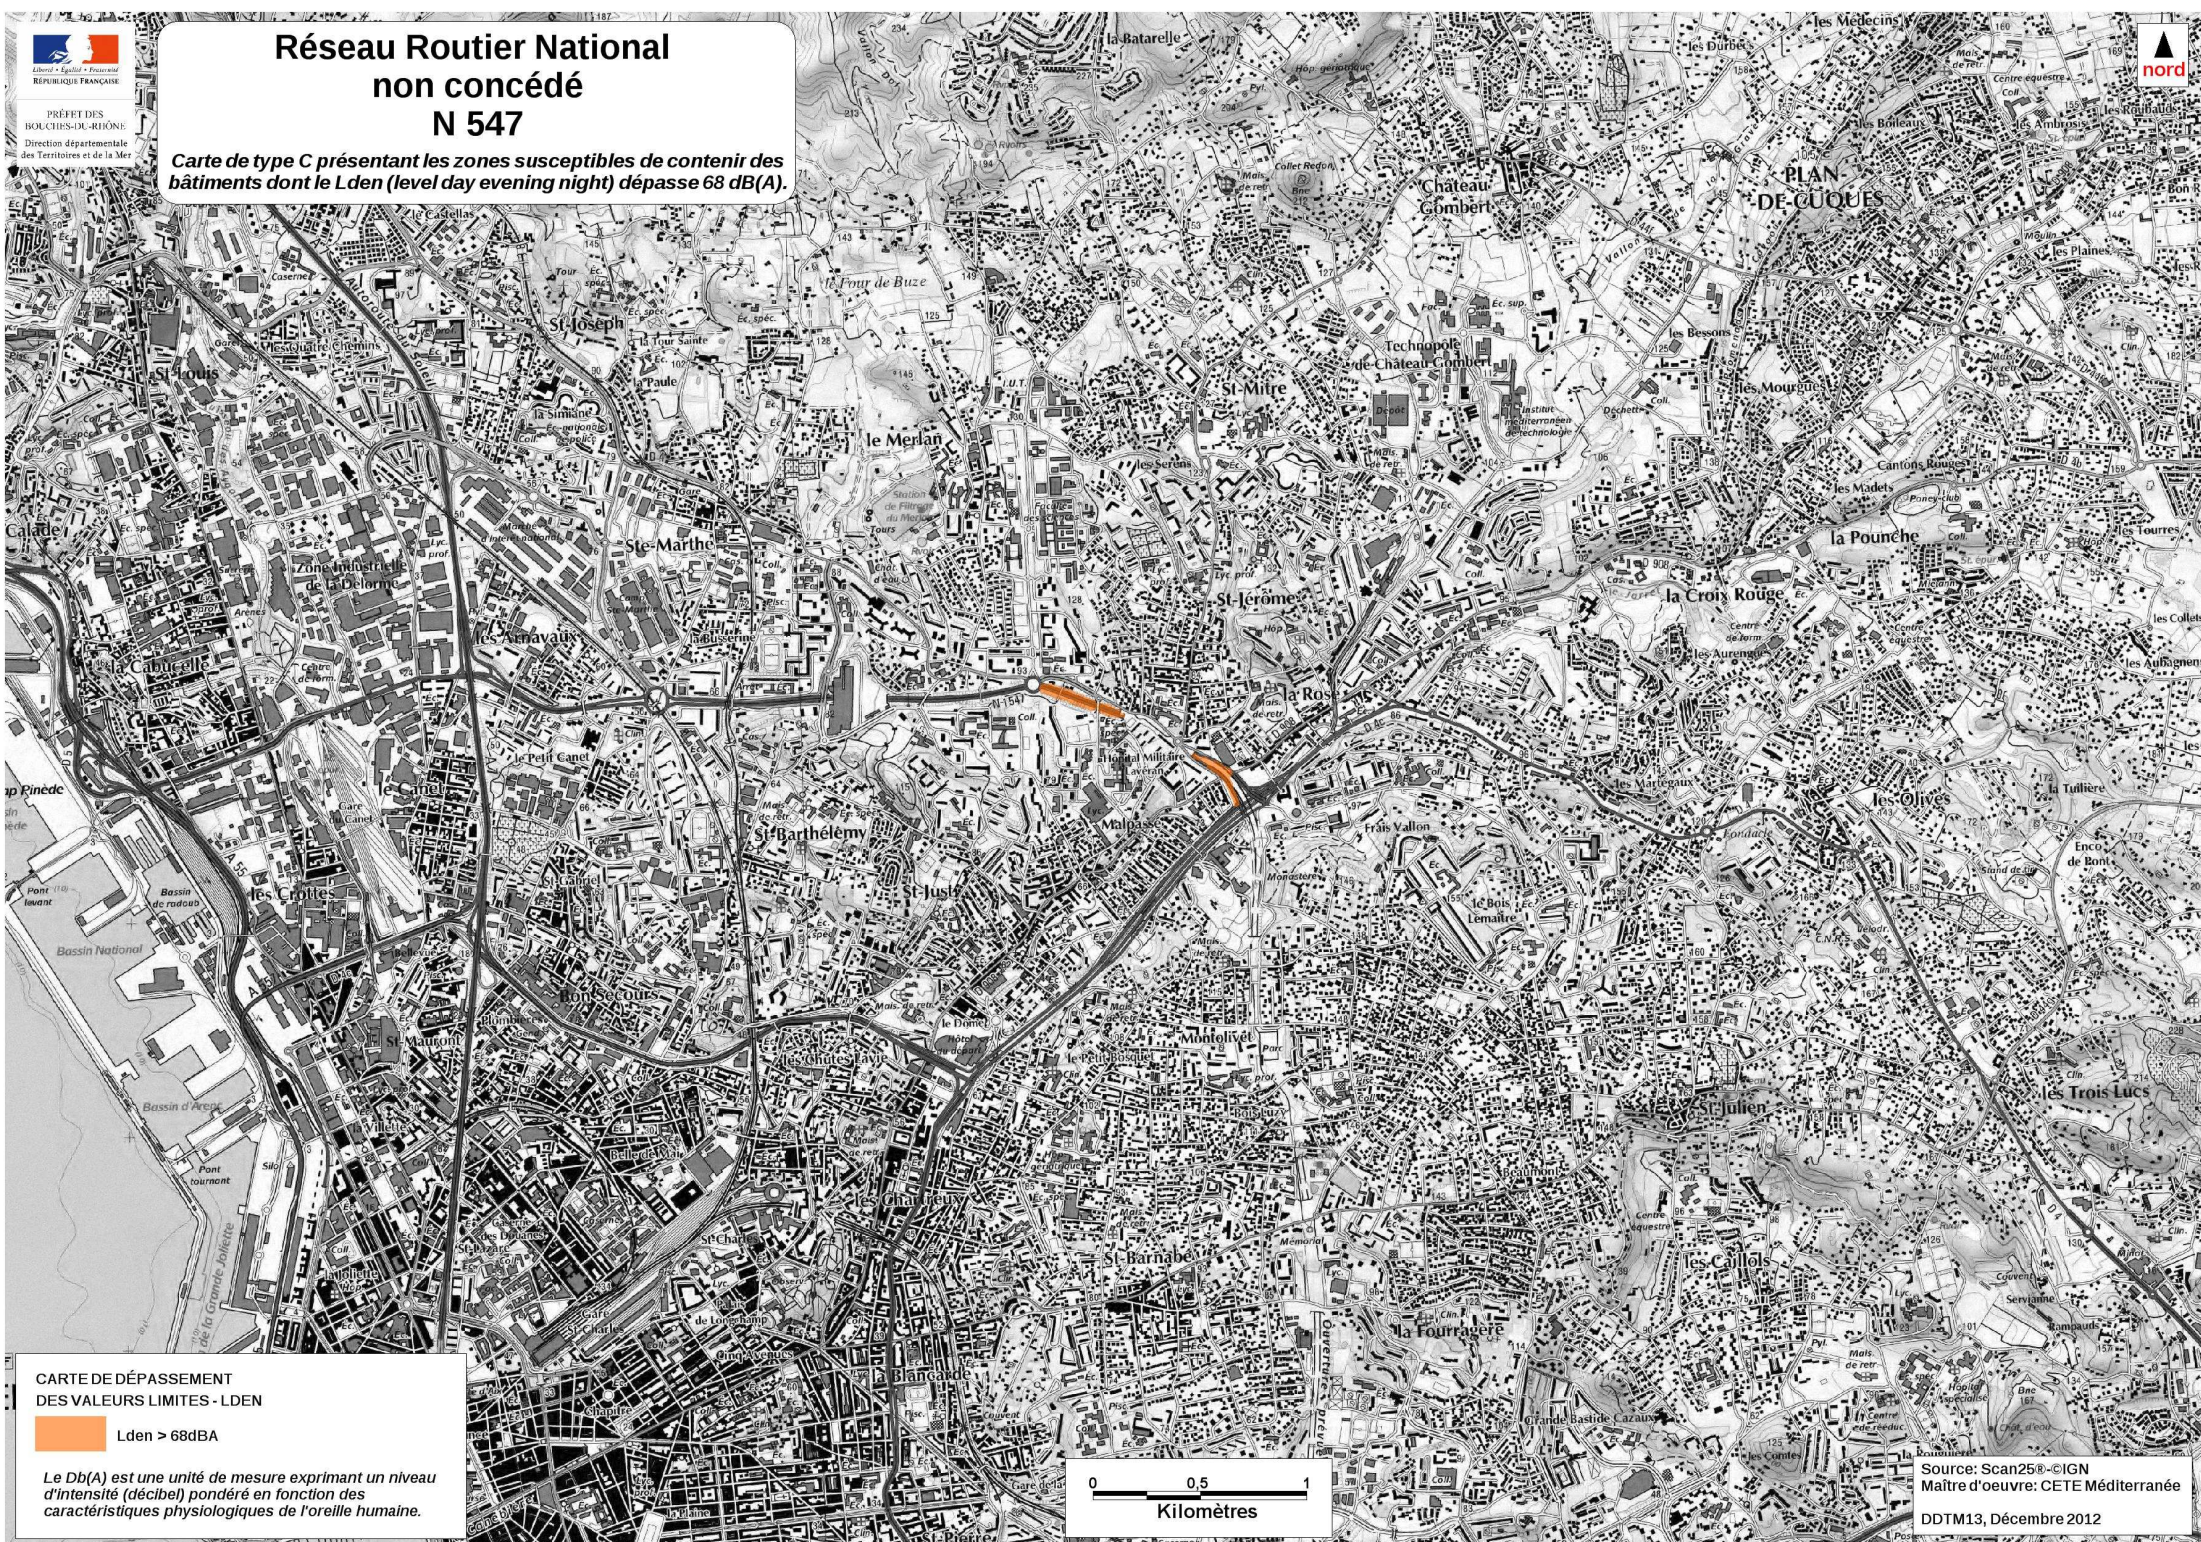

Réseau Routier National non concédé N 547

Carte de type C présentant les zones susceptibles de contenir des bâtiments dont le Lden (level day evening night) dépasse 68 dB(A).

nord

CARTE DE DÉPASSEMENT
DES VALEURS LIMITES - Lden

Lden > 68dB(A)

Le Db(A) est une unité de mesure exprimant un niveau d'intensité (décibel) pondéré en fonction des caractéristiques physiologiques de l'oreille humaine.

Source: Scan25®-©IGN
Maître d'oeuvre: CETE Méditerranée
DDTM13, Décembre 2012