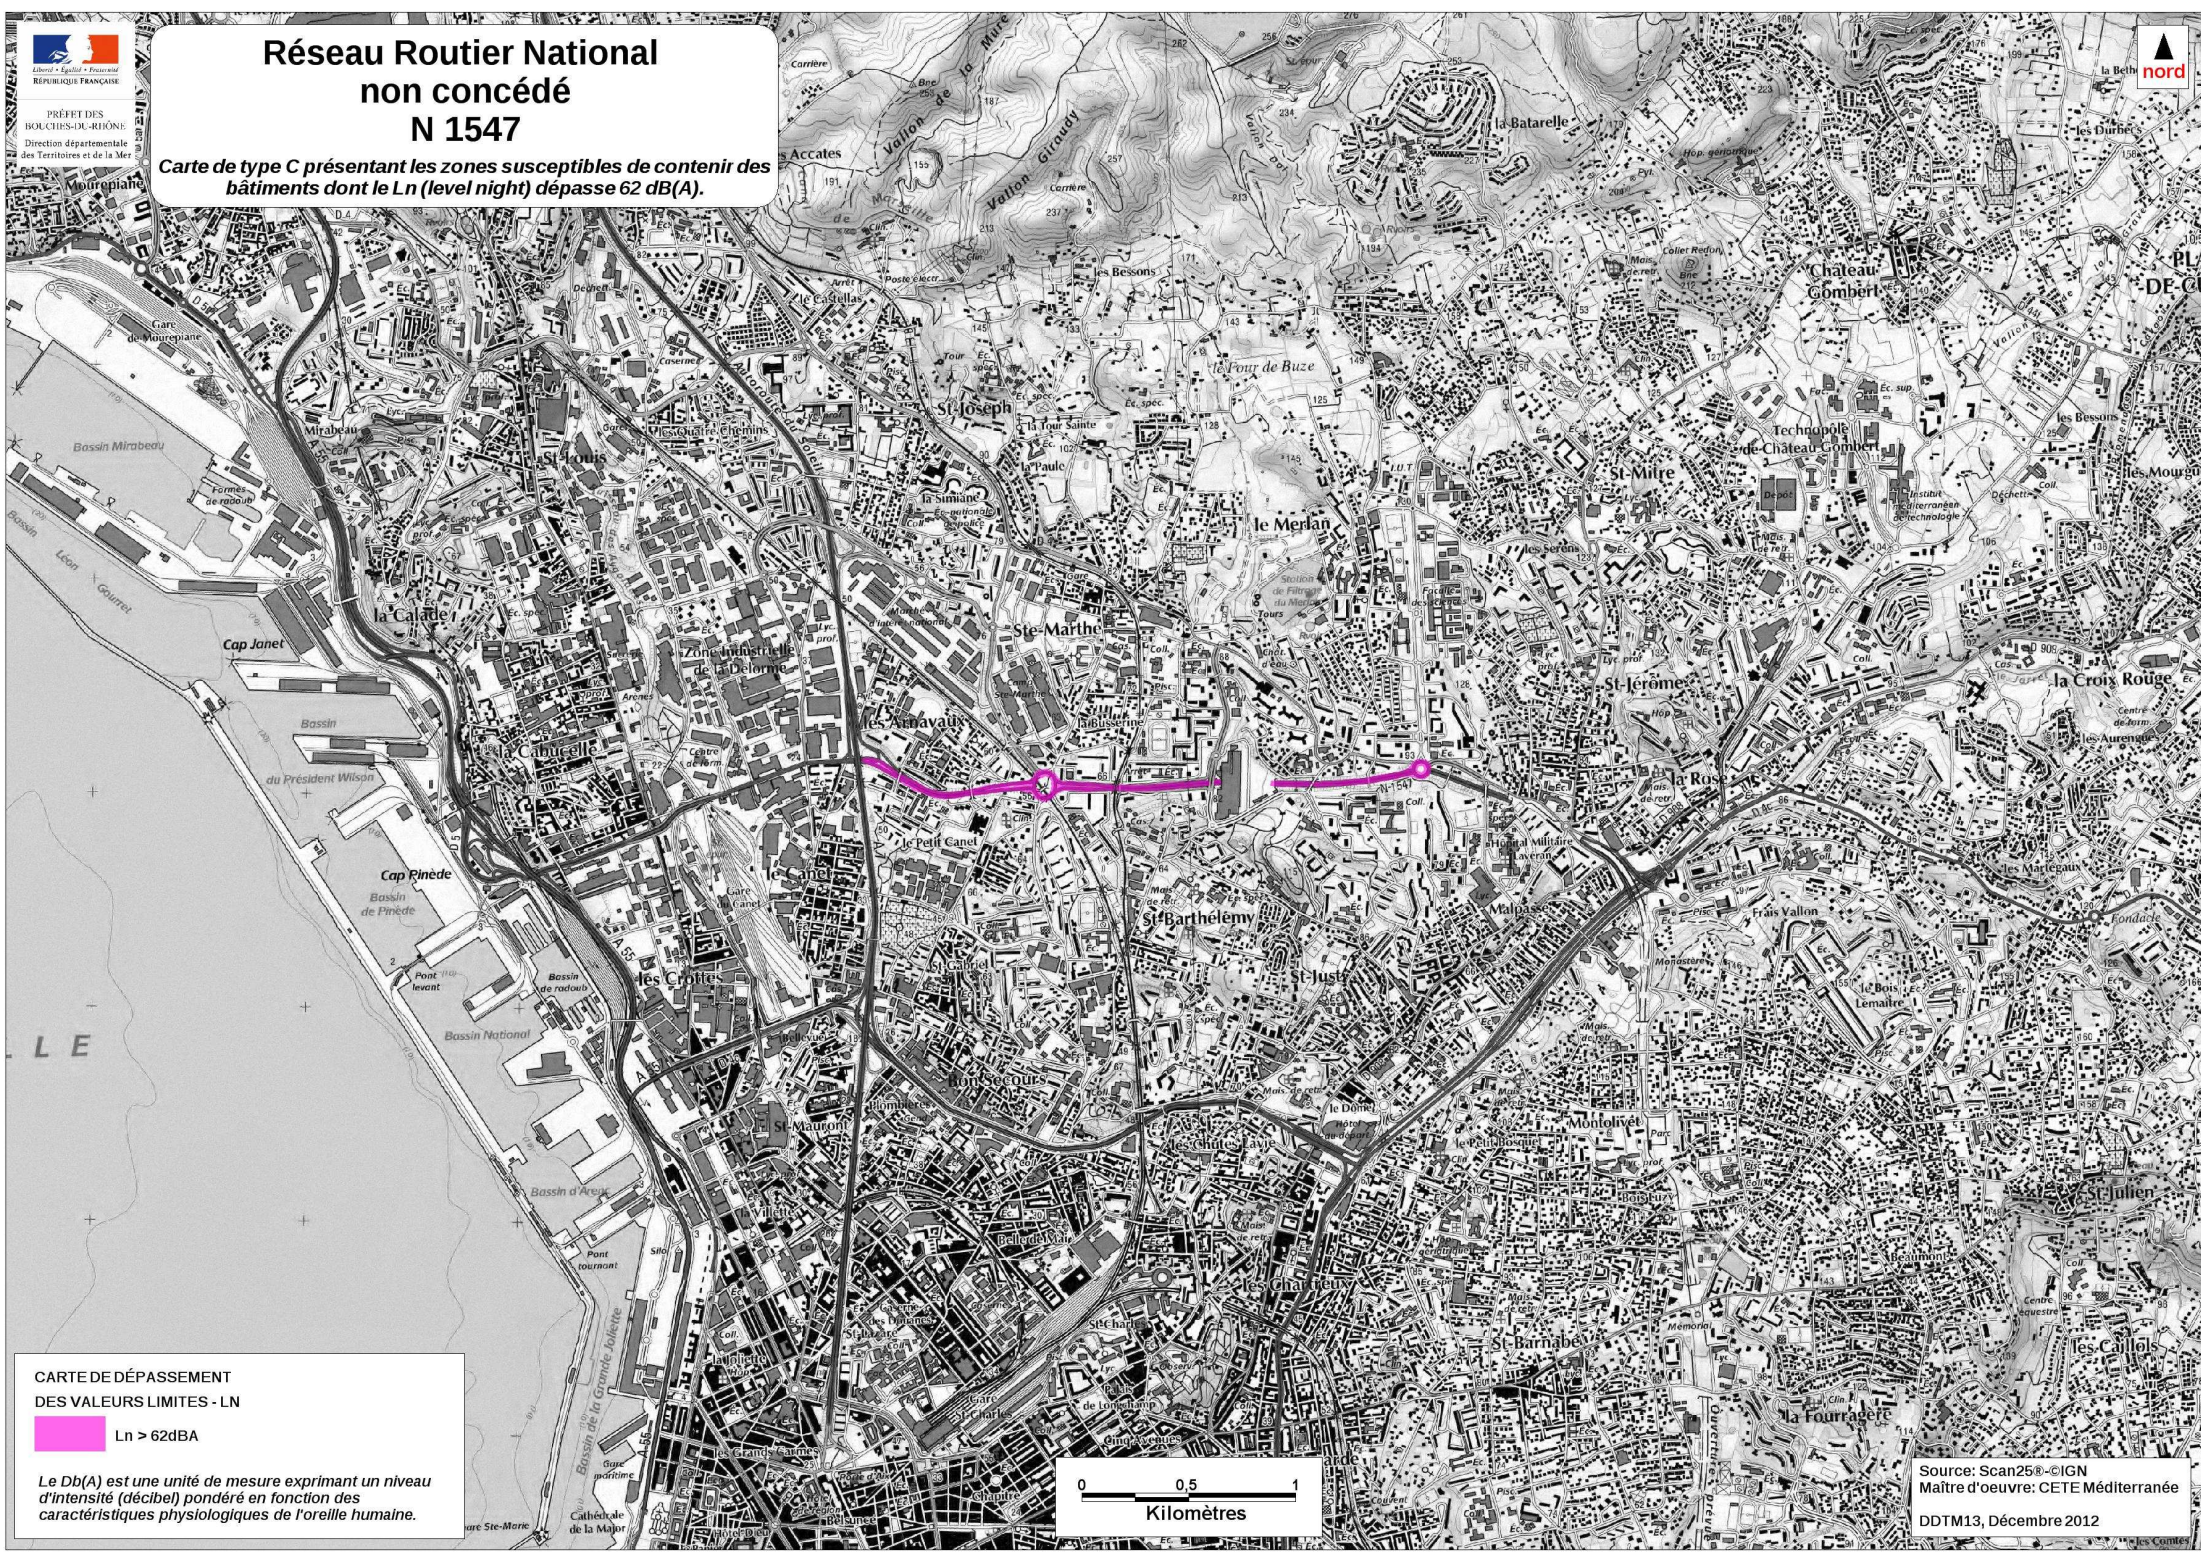

Réseau Routier National non concédé N 1547

Carte de type C présentant les zones susceptibles de contenir des bâtiments dont le Ln (level night) dépasse 62 dB(A).

CARTE DE DÉPASSEMENT
DES VALEURS LIMITES - LN

 Ln > 62dB(A)

Le Db(A) est une unité de mesure exprimant un niveau d'intensité (décibel) pondéré en fonction des caractéristiques physiologiques de l'oreille humaine.

Source: Scan25®-IGN
Maître d'oeuvre: CETE Méditerranée
DDTM13, Décembre 2012