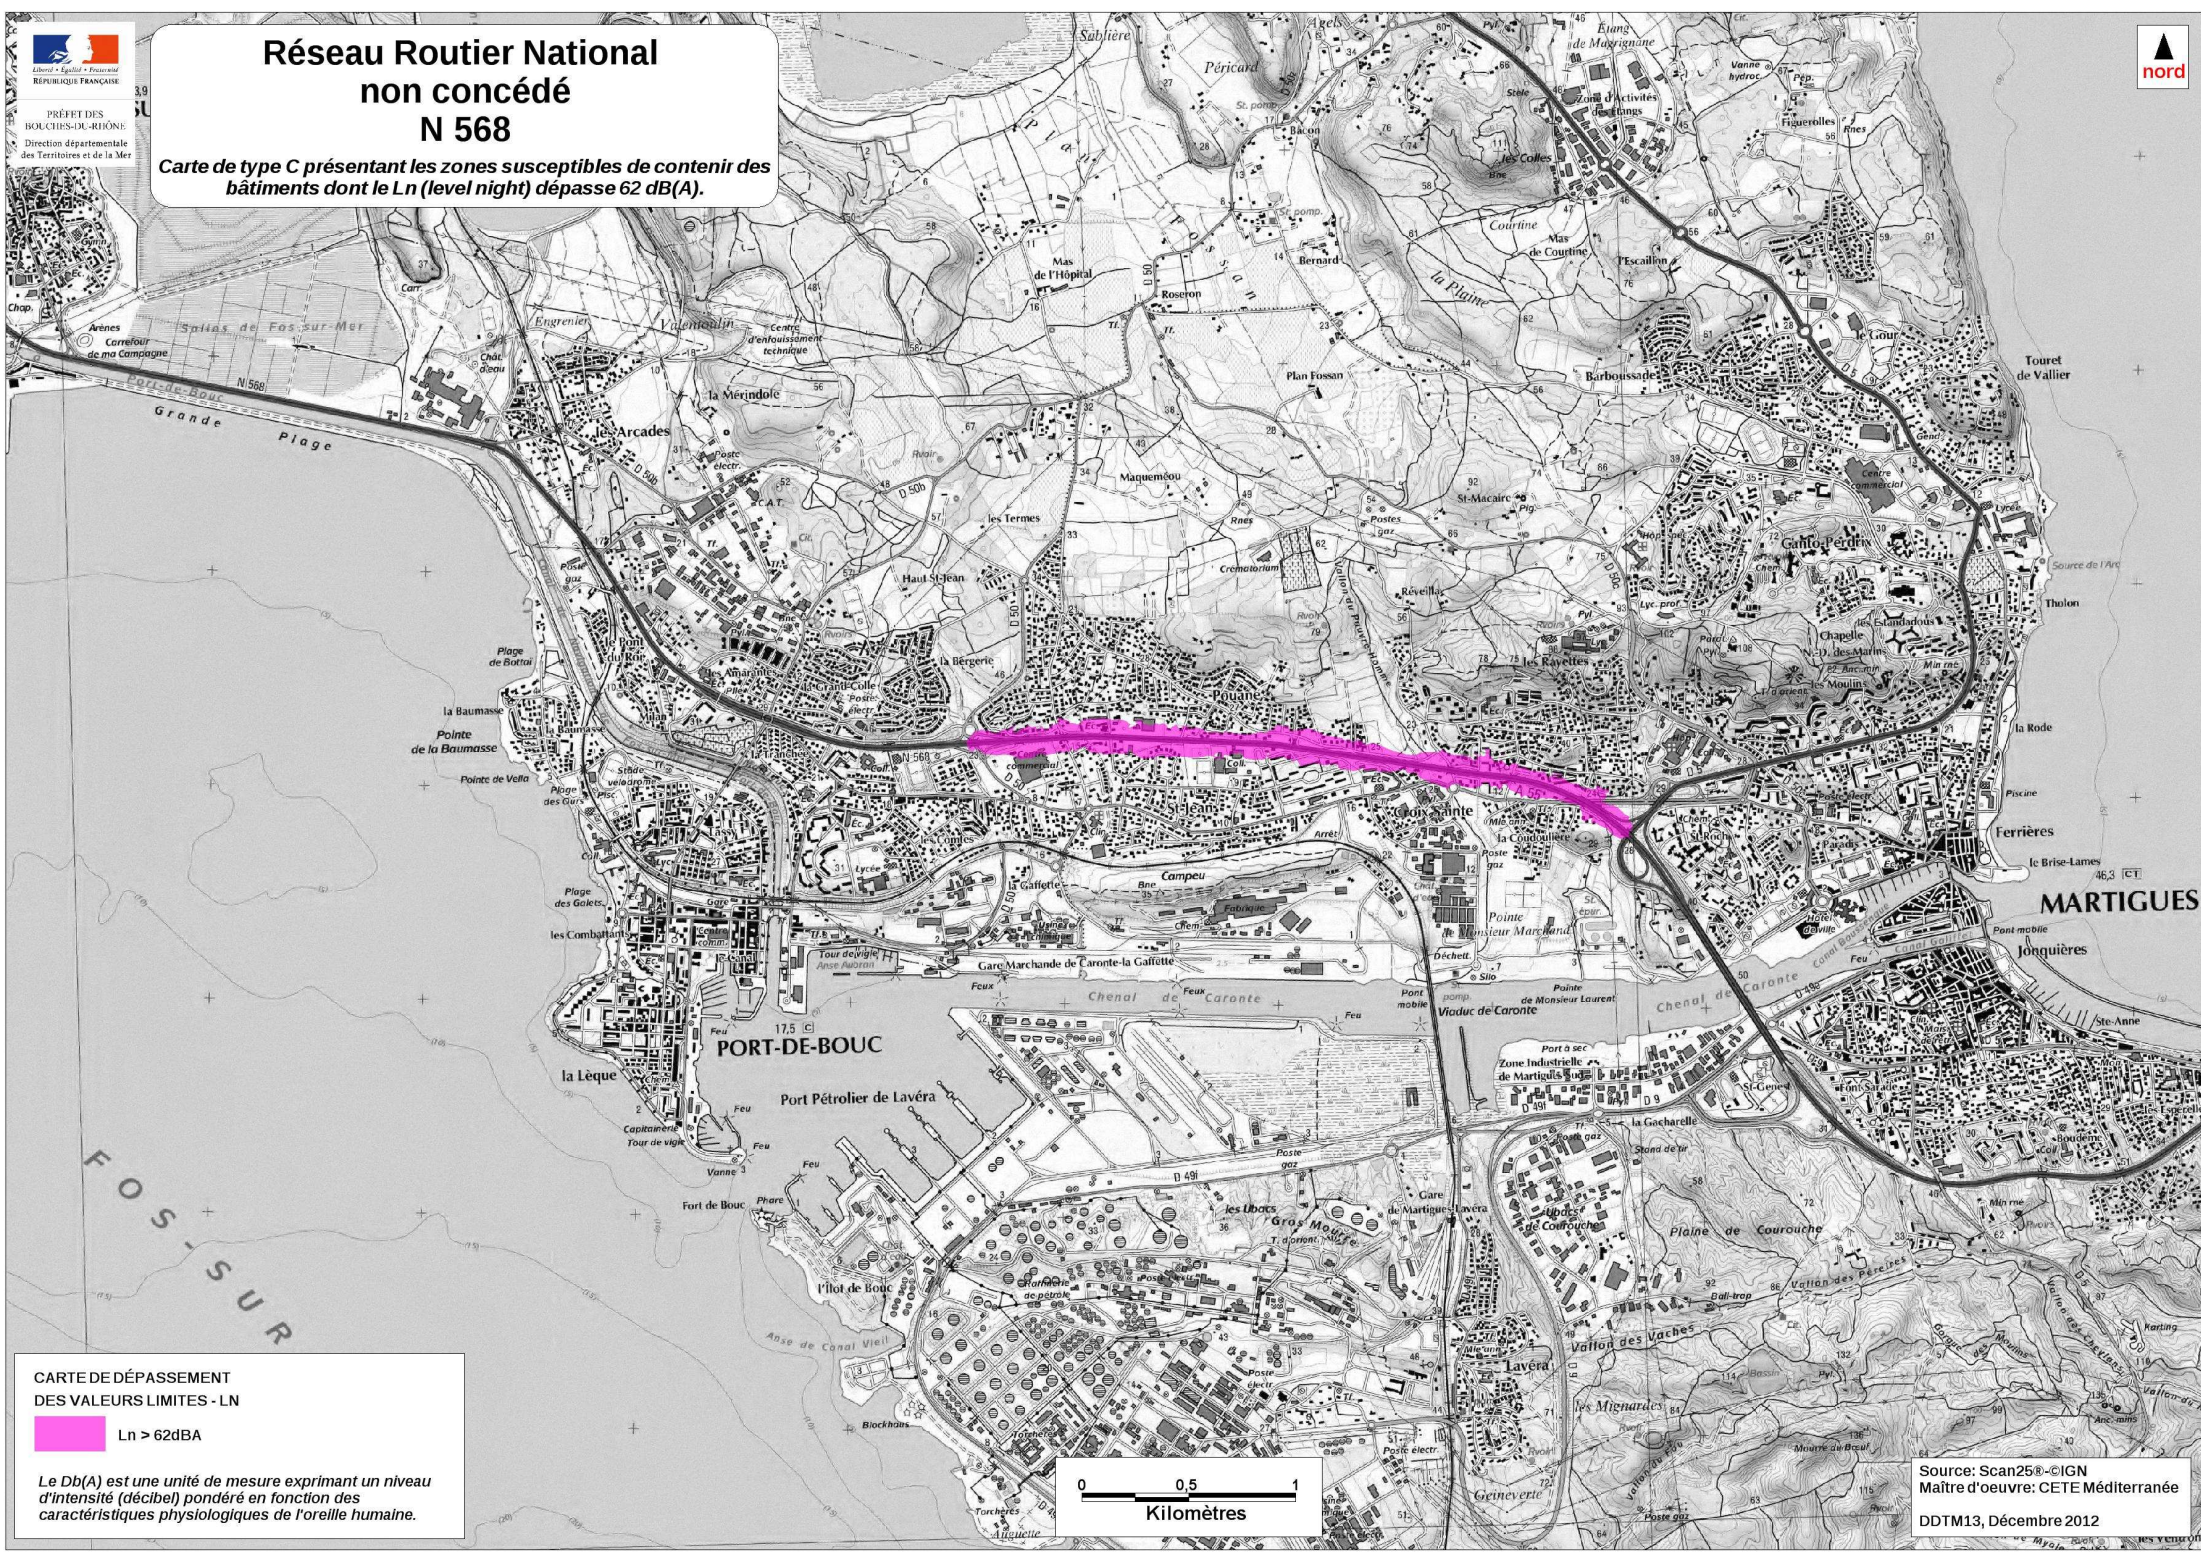

Réseau Routier National non concédé N 568

Carte de type C présentant les zones susceptibles de contenir des bâtiments dont le Ln (level night) dépasse 62 dB(A).

CARTE DE DÉPASSEMENT
DES VALEURS LIMITES - LN

 Ln > 62dB(A)

Le Db(A) est une unité de mesure exprimant un niveau d'intensité (décibel) pondéré en fonction des caractéristiques physiologiques de l'oreille humaine.