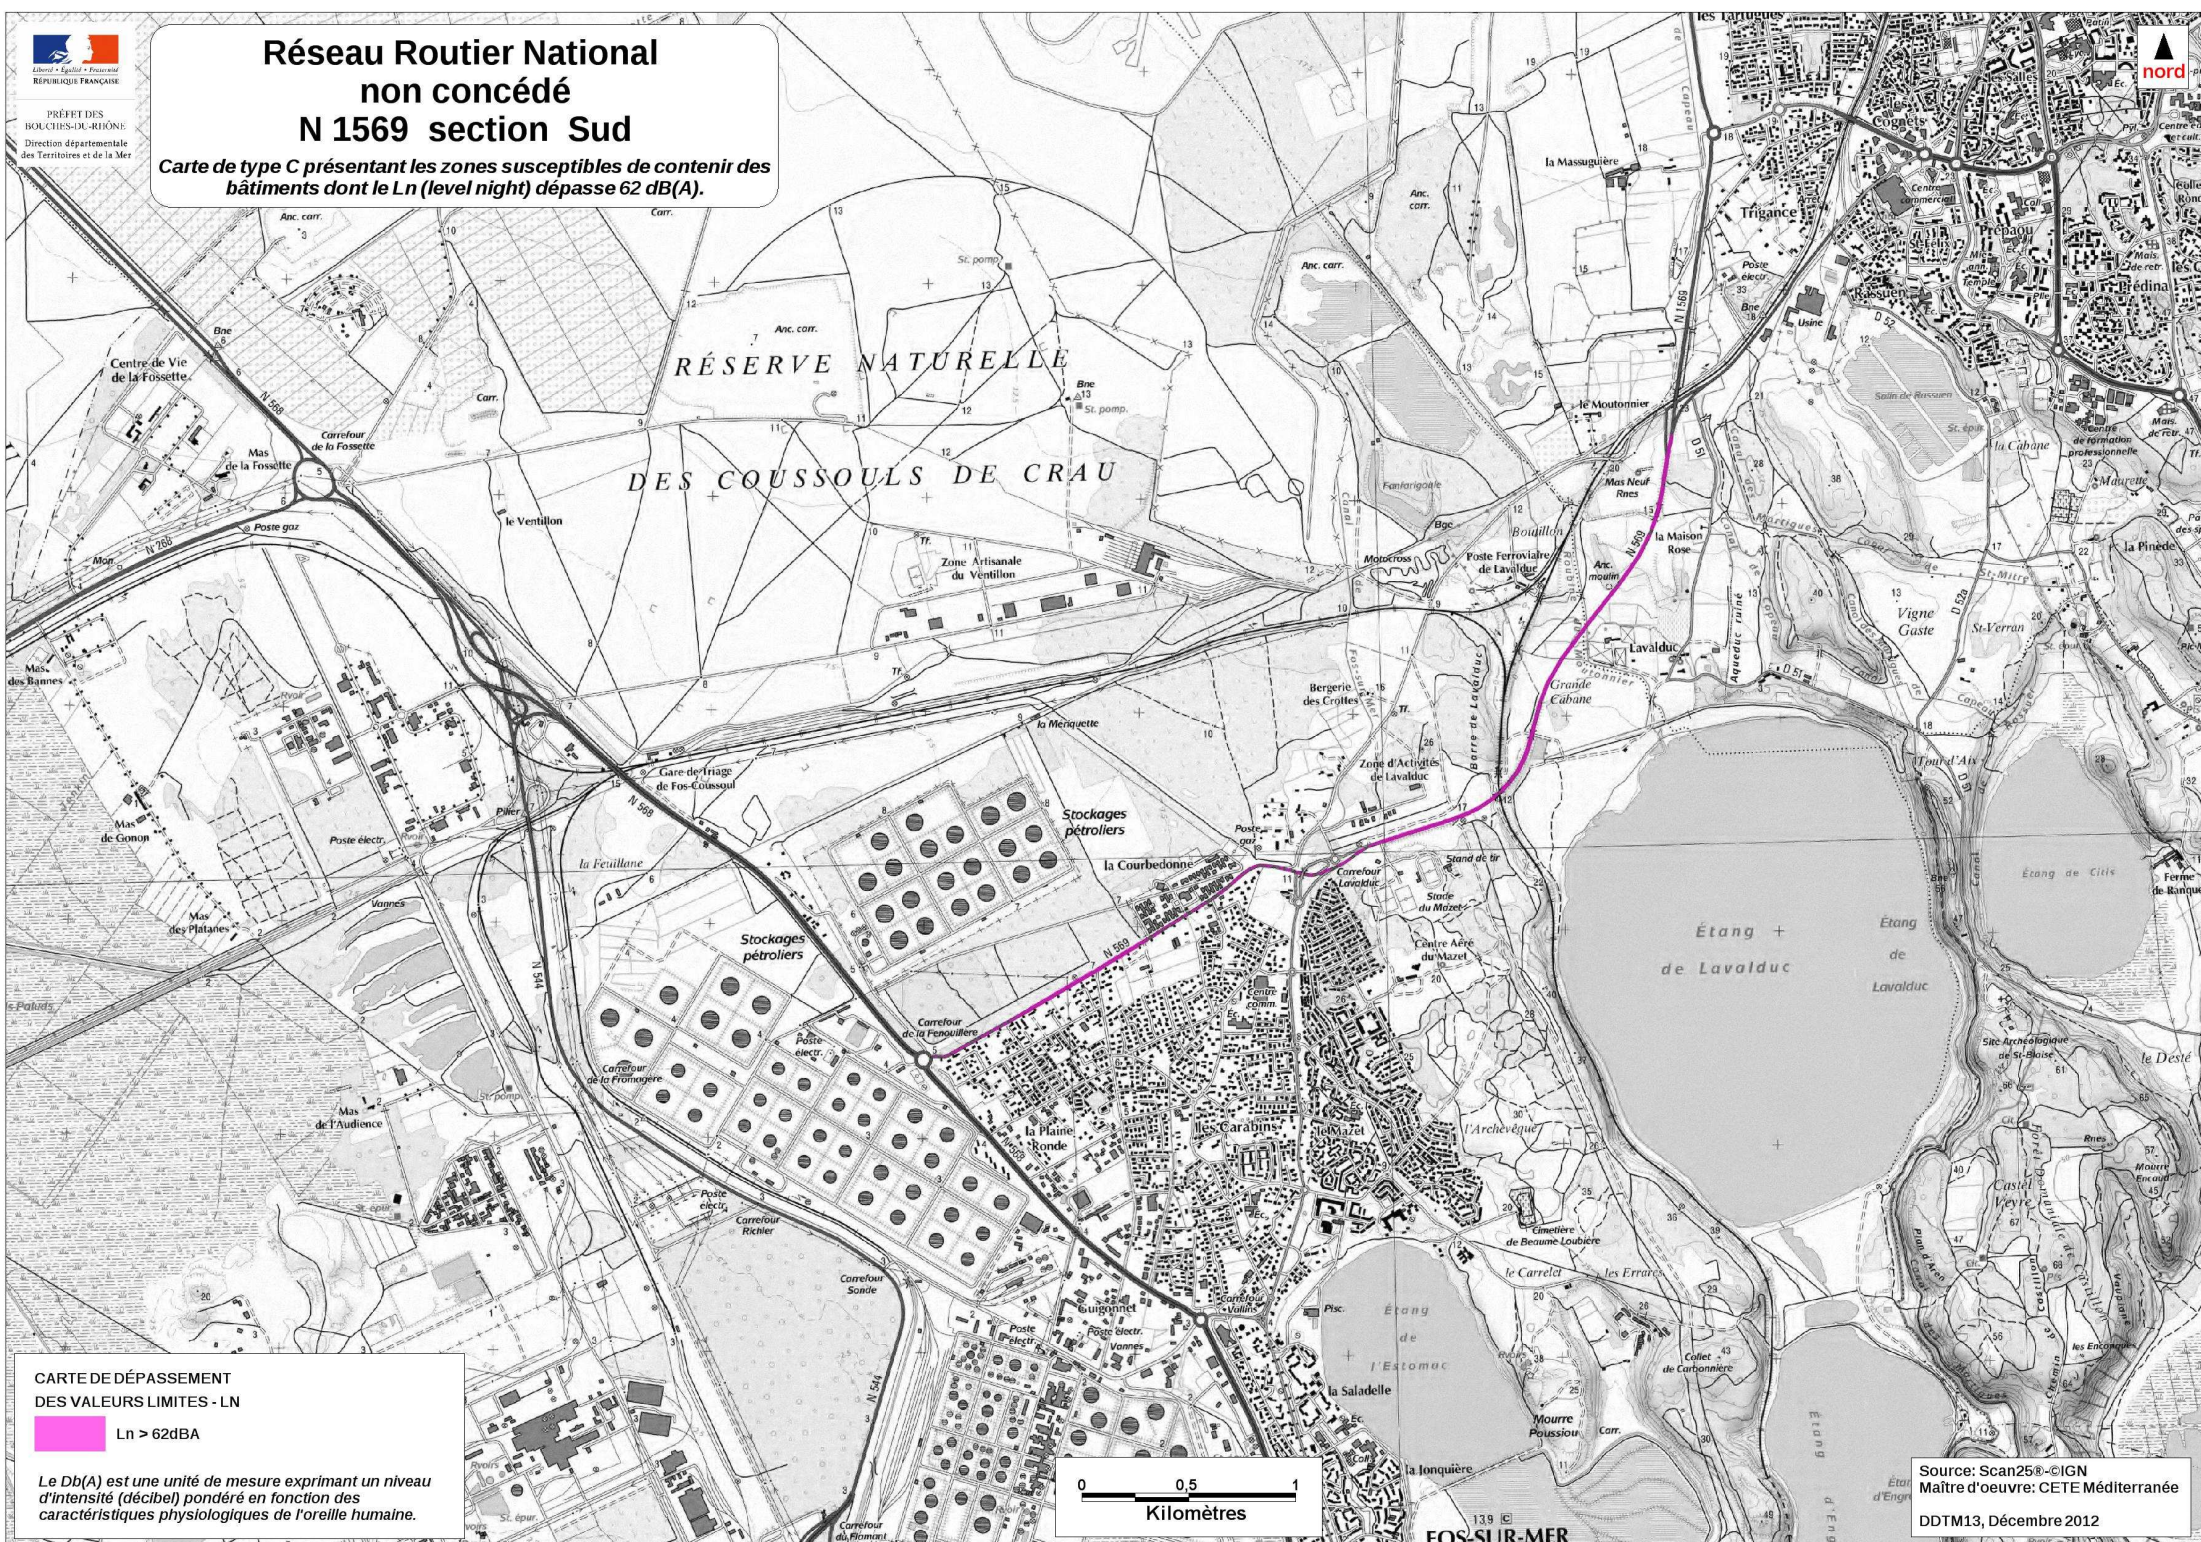

Réseau Routier National non concédé N 1569 section Sud

Carte de type C présentant les zones susceptibles de contenir des bâtiments dont le Ln (level night) dépasse 62 dB(A).

nord

CARTE DE DÉPASSEMENT
DES VALEURS LIMITES - LN

Ln > 62dB(A)

Le Db(A) est une unité de mesure exprimant un niveau d'intensité (décibel) pondéré en fonction des caractéristiques physiologiques de l'oreille humaine.

Source: Scan2500 ©IGN
Maître d'oeuvre: CETE Méditerranée

DDTM13, Décembre 2012

FOS-SUR-MER