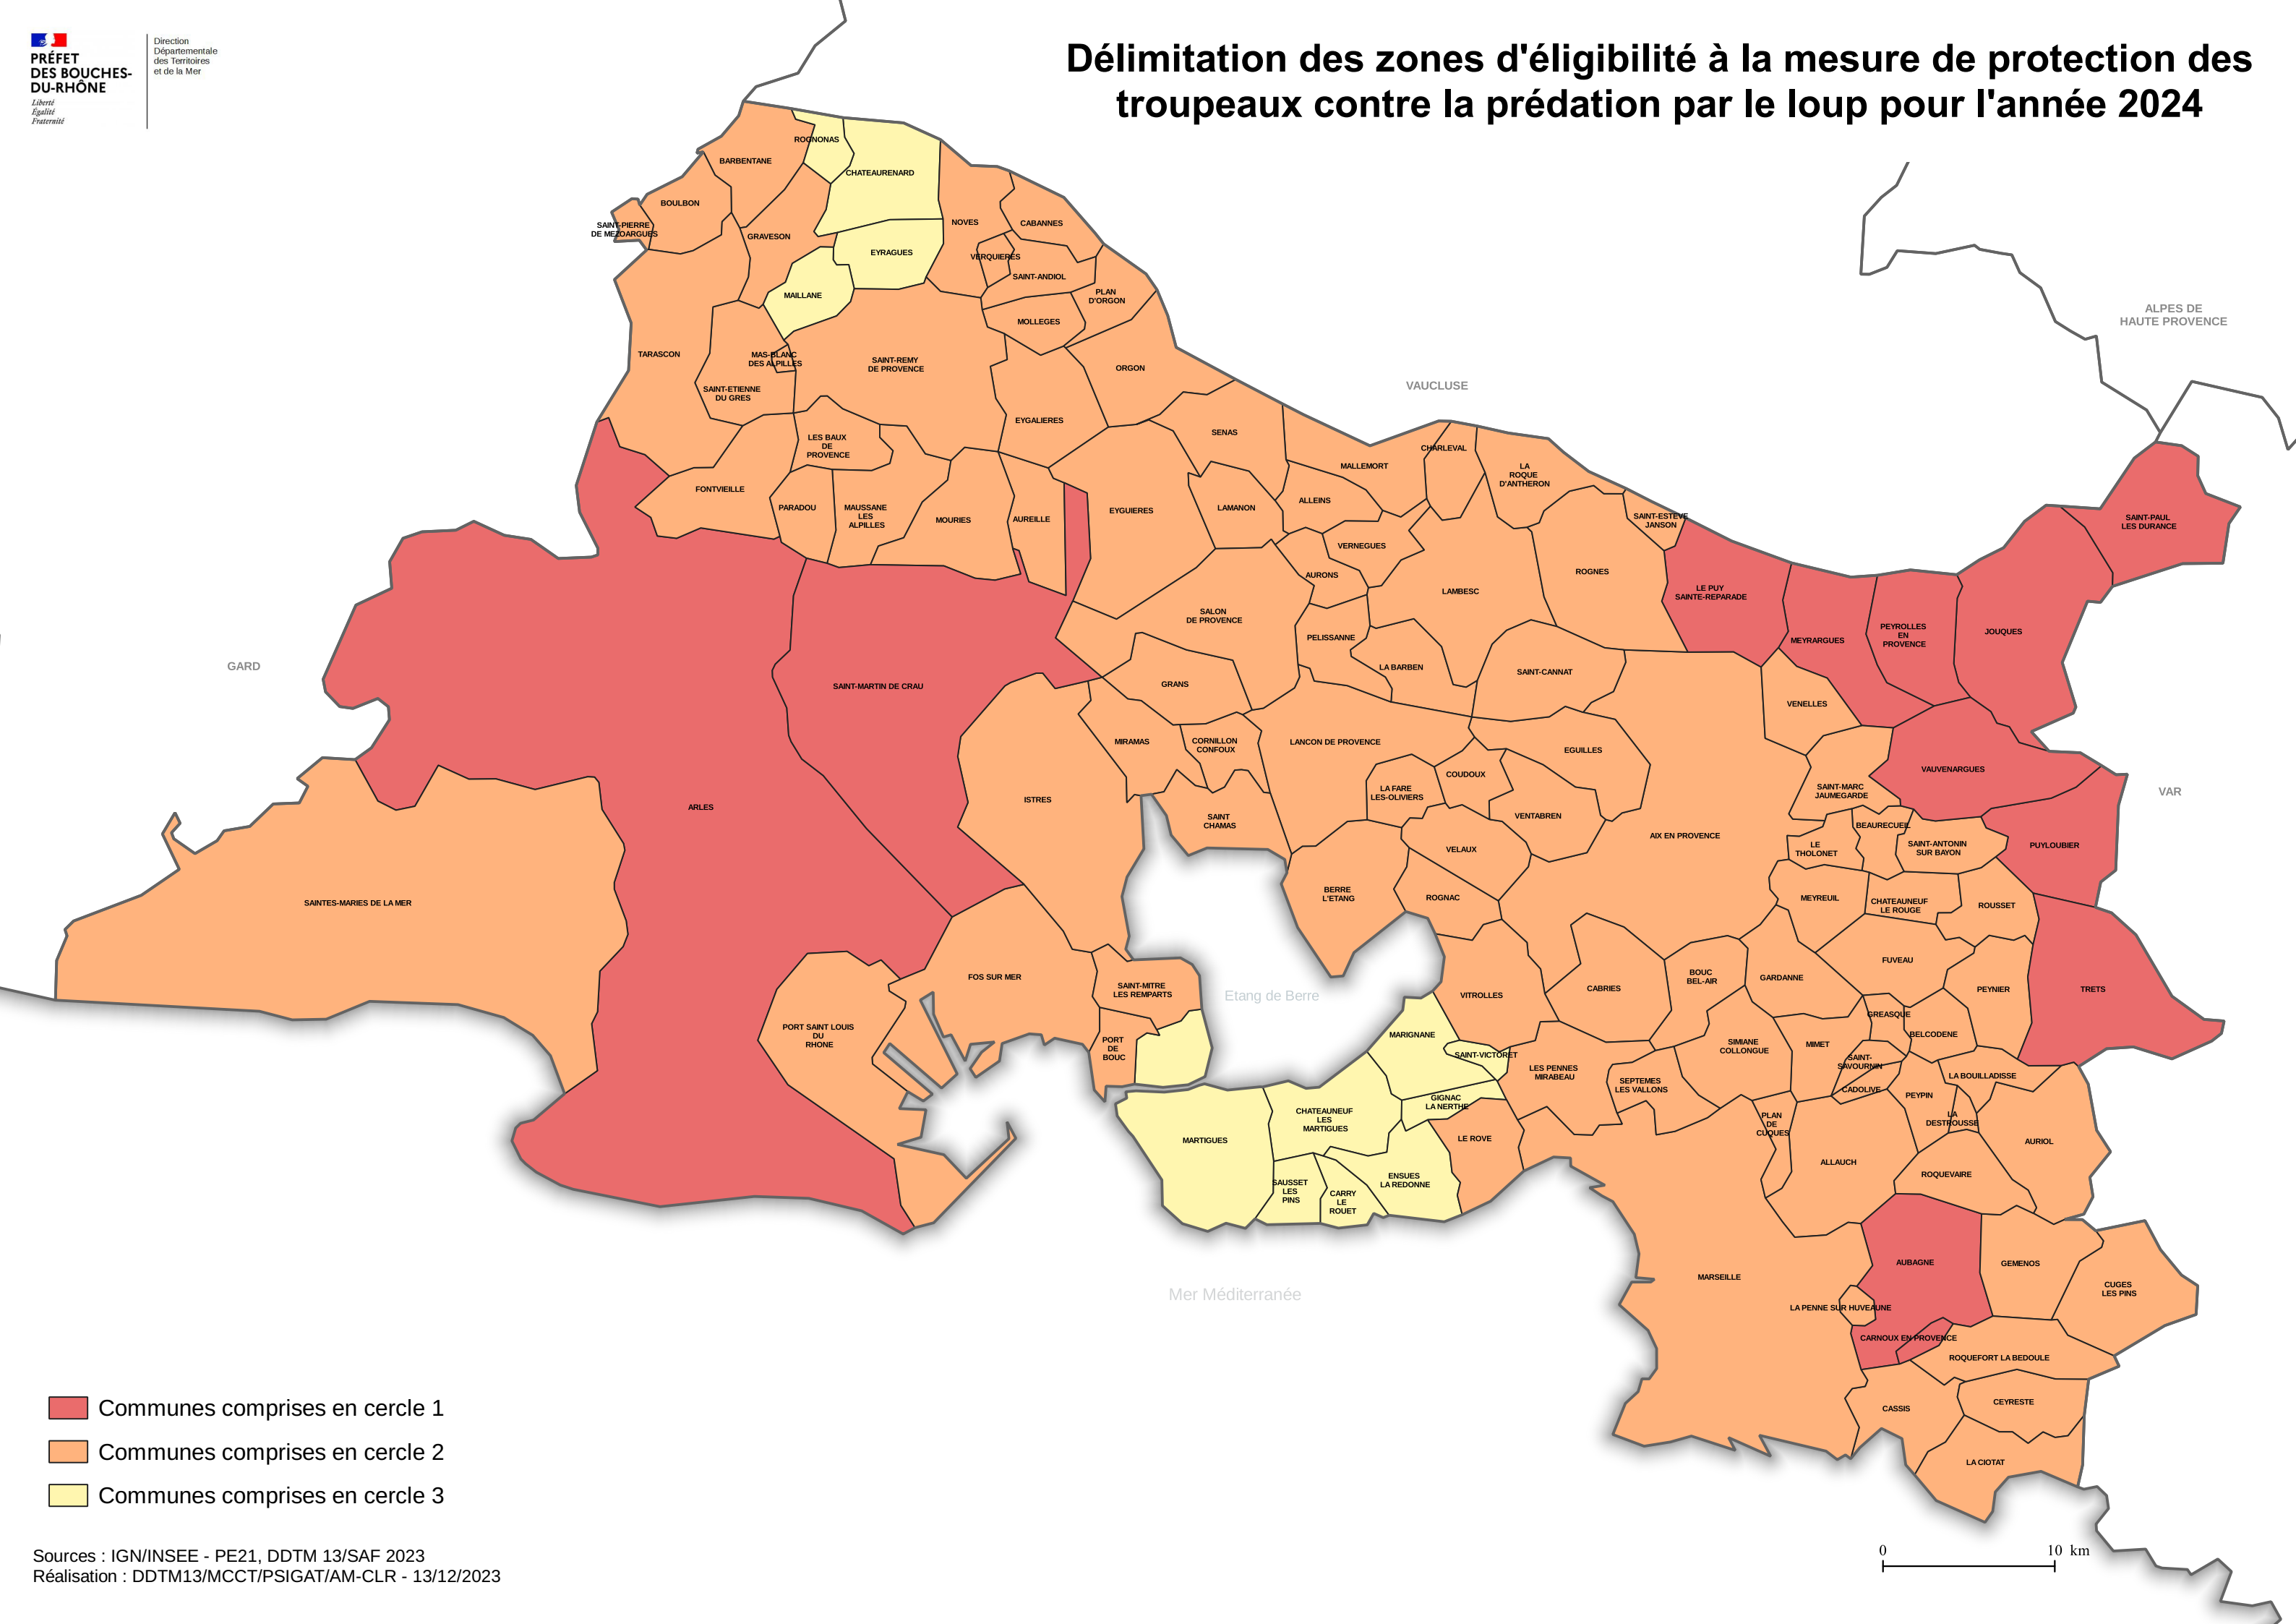

Délimitation des zones d'éligibilité à la mesure de protection des troupeaux contre la prédation par le loup pour l'année 2024

- Communes comprises en cercle 1
- Communes comprises en cercle 2
- Communes comprises en cercle 3